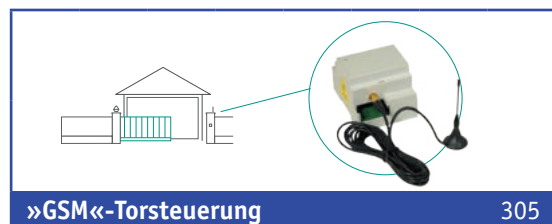

Kettenabsenker »LIFT X3« 299

Schiebetorantrieb »PULL T« 300 - 301

Schiebetorantrieb »PULL TSA« 302

Schiebetorantrieb »PULL T15« 303

Garagentorantrieb »GTZ 55 Digital« 304

»GSM«-Torsteuerung 305

tousek[®]
AUTOMATISCHE TORANTRIEBE