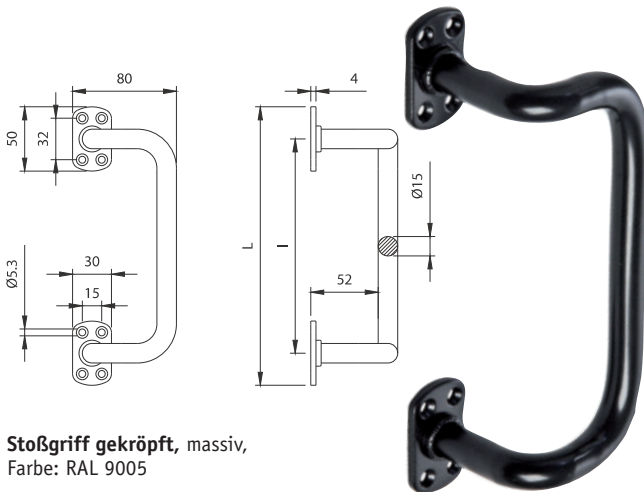

Muschelgriff mit Treibriegel,
groß, 90 x 200

Art. Nr.
96 40 75

Stoßgriff V4A, gerade

Art. Nr. Maße (Ø x L)
83 07 05 Ø 30 x 351

Stoßgriff gekröpft, massiv,
Farbe: RAL 9005

Art. Nr.	Maße (Ø x L)	I
96 40 30	Ø 15 x 215	165
96 40 31	Ø 15 x 265	215

Stoßgriff gerade, massiv,
Farbe: RAL 9005

Art. Nr.	Maße (Ø x L)	I
96 40 32	Ø 15 x 215	165
96 40 33	Ø 15 x 265	215

Stoßgriff gebogen, hohl,
Farbe: RAL 9005

Art. Nr.	Maße (Ø x L)	I
96 40 28	Ø 20 x 234	180
96 40 29	Ø 25 x 351	280

Stoßgriff gekröpft, hohl, Farbe:
RAL 9005

Art. Nr.	Maße (Ø x L)	I
96 40 34	Ø 20 x 234	180
96 40 35	Ø 25 x 351	280