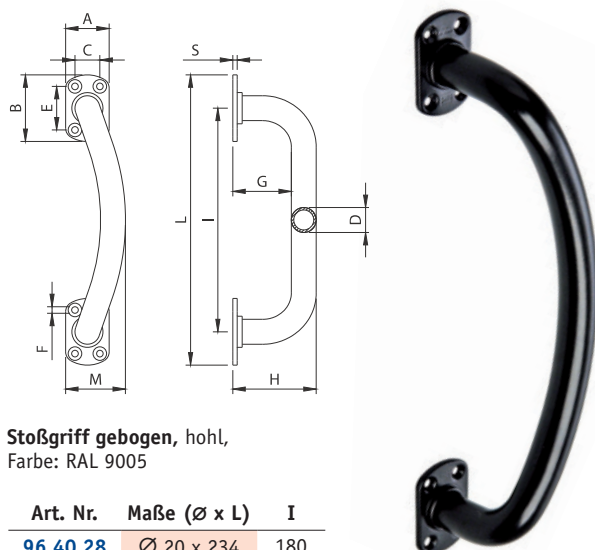

Muschelgriff mit Treibriegel,
groß, 90 x 200

Art. Nr.
96 40 75

Stoßgriff V4A, gerade

Art. Nr. Maße (Ø x L)
83 07 05 Ø 30 x 351

Stoßgriff gekröpft, massiv,
Farbe: RAL 9005

Art. Nr.	Maße (Ø x L)	I
96 40 30	Ø 15 x 215	165
96 40 31	Ø 15 x 265	215

Stoßgriff gerade, massiv,
Farbe: RAL 9005

Art. Nr.	Maße (Ø x L)	I
96 40 32	Ø 15 x 215	165
96 40 33	Ø 15 x 265	215

Stoßgriff gebogen, hohl,
Farbe: RAL 9005

Art. Nr.	Maße (Ø x L)	I
96 40 28	Ø 20 x 234	180
96 40 29	Ø 25 x 351	280

Stoßgriff gekröpft, hohl, Farbe:
RAL 9005

Art. Nr.	Maße (Ø x L)	I
96 40 34	Ø 20 x 234	180
96 40 35	Ø 25 x 351	280