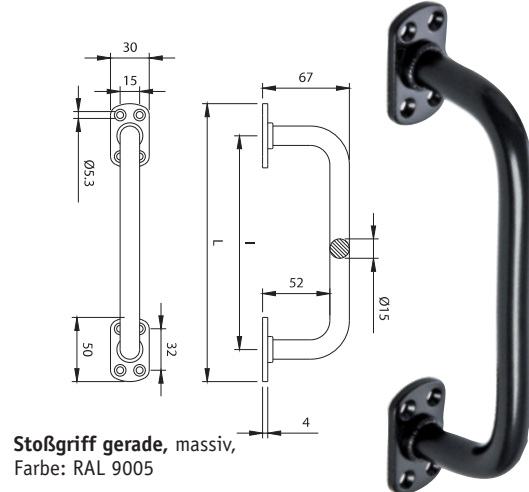

Muschelgriff mit Treibriegel,
groß, 90 x 200

Art. Nr.
96 40 75

Stoßgriff V4A, gerade

Art. Nr. Maße (Ø x L)
83 07 05 Ø 30 x 351

Stoßgriff gekröpft, massiv,
Farbe: RAL 9005

Art. Nr.	Maße (Ø x L)	I
96 40 30	Ø 15 x 215	165
96 40 31	Ø 15 x 265	215

Stoßgriff gerade, massiv,
Farbe: RAL 9005

Art. Nr.	Maße (Ø x L)	I
96 40 32	Ø 15 x 215	165
96 40 33	Ø 15 x 265	215

Stoßgriff gebogen, hohl,
Farbe: RAL 9005

Art. Nr.	Maße (Ø x L)	I
96 40 28	Ø 20 x 234	180
96 40 29	Ø 25 x 351	280

Stoßgriff gekröpft, hohl, Farbe:
RAL 9005

Art. Nr.	Maße (Ø x L)	I
96 40 34	Ø 20 x 234	180
96 40 35	Ø 25 x 351	280