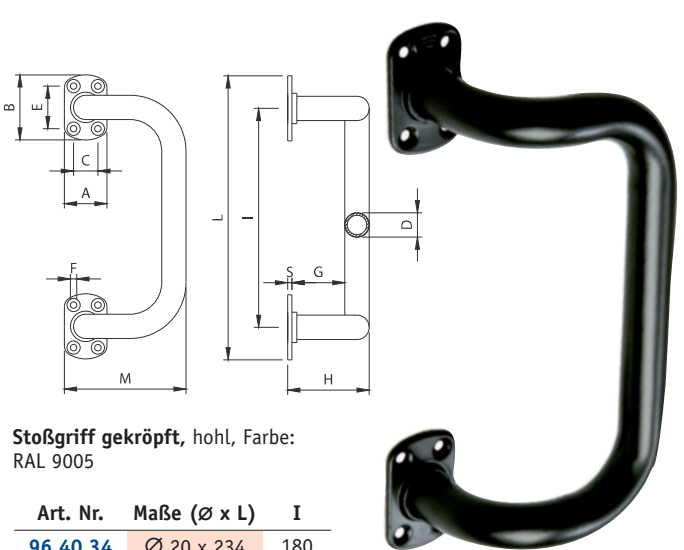

Muschelgriff mit Treibriegel,
groß, 90 x 200

Art. Nr.
96 40 75

Stoßgriff V4A, gerade

Art. Nr. Maße (Ø x L)
83 07 05 Ø 30 x 351

Stoßgriff gekröpft, massiv,
Farbe: RAL 9005

Art. Nr.	Maße (Ø x L)	I
96 40 30	Ø 15 x 215	165
96 40 31	Ø 15 x 265	215

Stoßgriff gerade, massiv,
Farbe: RAL 9005

Art. Nr.	Maße (Ø x L)	I
96 40 32	Ø 15 x 215	165
96 40 33	Ø 15 x 265	215

Stoßgriff gebogen, hohl,
Farbe: RAL 9005

Art. Nr.	Maße (Ø x L)	I
96 40 28	Ø 20 x 234	180
96 40 29	Ø 25 x 351	280

Stoßgriff gekröpft, hohl, Farbe:
RAL 9005

Art. Nr.	Maße (Ø x L)	I
96 40 34	Ø 20 x 234	180
96 40 35	Ø 25 x 351	280