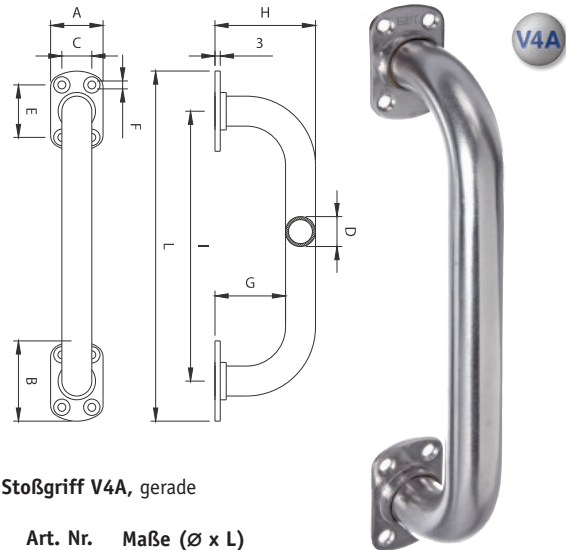

Muschelgriff mit Treibriegel,
groß, 90 x 200

Art. Nr.
96 40 75

Stoßgriff V4A, gerade

Art. Nr. Maße (Ø x L)
83 07 05 Ø 30 x 351

Stoßgriff gekröpft, massiv,
Farbe: RAL 9005

Art. Nr.	Maße (Ø x L)	I
96 40 30	Ø 15 x 215	165
96 40 31	Ø 15 x 265	215

Stoßgriff gerade, massiv,
Farbe: RAL 9005

Art. Nr.	Maße (Ø x L)	I
96 40 32	Ø 15 x 215	165
96 40 33	Ø 15 x 265	215

Stoßgriff gebogen, hohl,
Farbe: RAL 9005

Art. Nr.	Maße (Ø x L)	I
96 40 28	Ø 20 x 234	180
96 40 29	Ø 25 x 351	280

Stoßgriff gekröpft, hohl, Farbe:
RAL 9005

Art. Nr.	Maße (Ø x L)	I
96 40 34	Ø 20 x 234	180
96 40 35	Ø 25 x 351	280