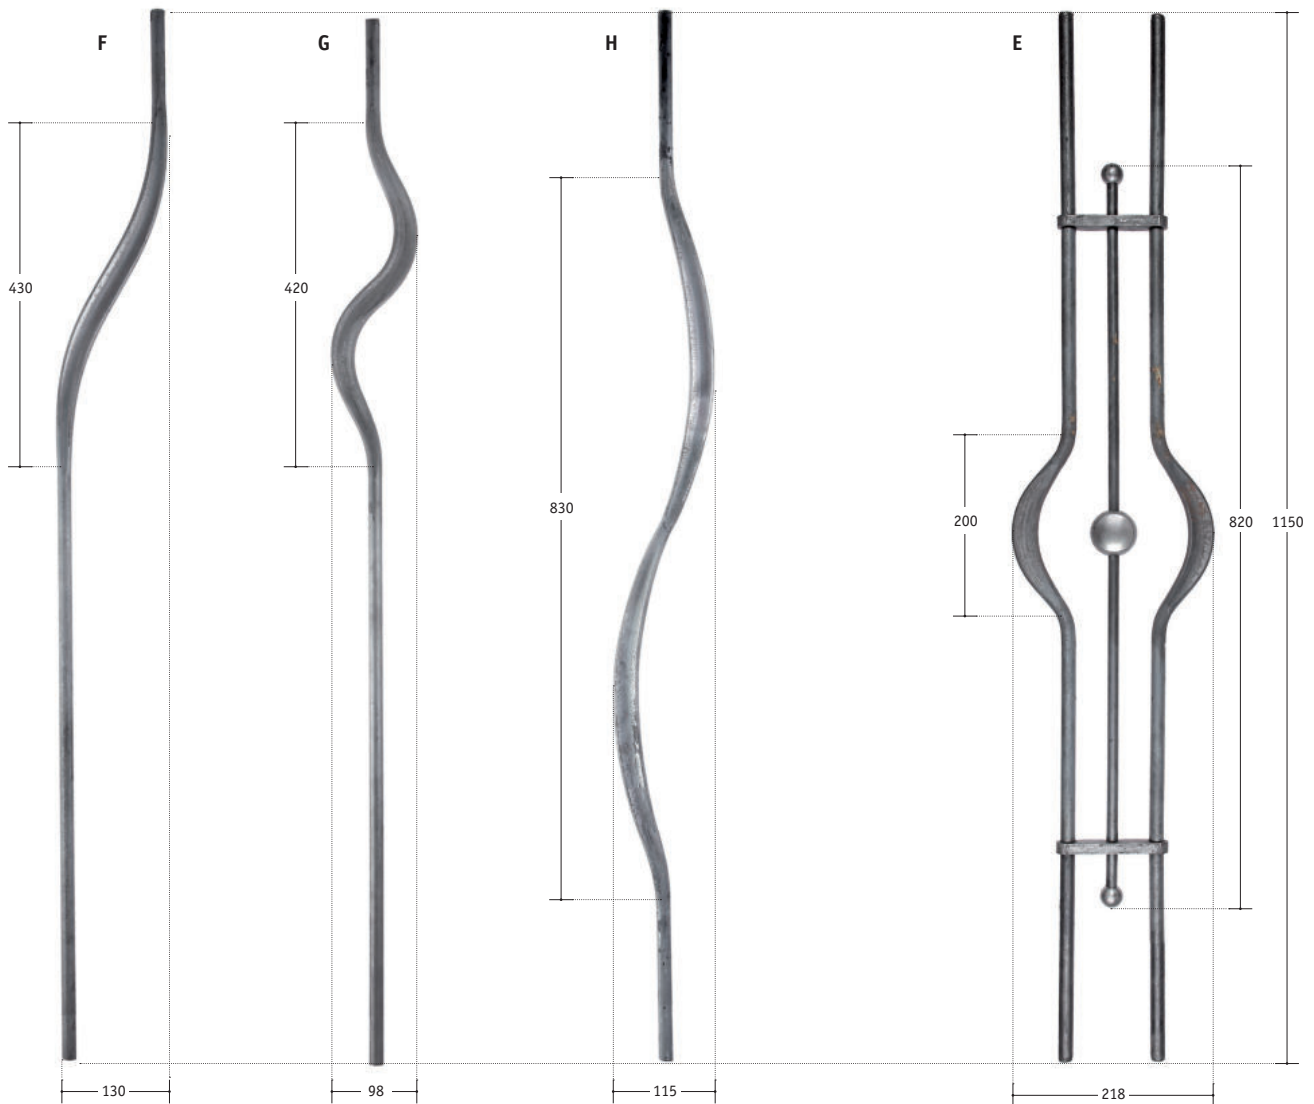

Art. Nr. 93 16 07

| ● 16 | 1,76 kg
L: 1150 mm

Art. Nr. 93 16 08

| ● 16 | 1,85 kg
L: 1150 mm

Art. Nr. 93 16 09

| ● 16 | 1,83 kg
L: 1150 mm

Art. Nr. 93 16 04

| ● 16 | 5,16 kg
L: 1150 mm