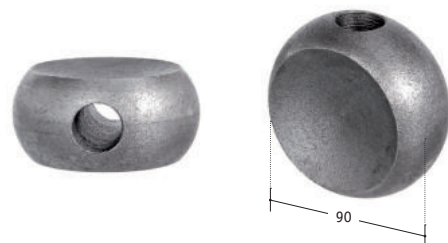

 | ● 16 | 1,85 kg
L: 1150 mm

Art. Nr. 93 16 09

 | ● 16 | 1,83 kg
L: 1150 mm

Art. Nr. 93 16 04

 | ● 16 | 5,16 kg
L: 1150 mm

Geländerstäbe, Länge: 1150 & 1200 mm,  glatt

Art. Nr. 93 16 10
 | ● 16 | 1,88 kg
L: 1000 mm

Art. Nr. 93 16 11
 | ● 16 | 2,01 kg
L: 1000 mm

Art. Nr. 93 16 12
 | ● 16 | 2,15 kg
L: 1000 mm

Art. Nr. 93 16 13
 | ● 16 | 2,20 kg
L: 1000 mm

Art. Nr. 93 16 14
 | ● 30 | 7,15 kg
L: 1200 mm
inkl. Abdeckrosette

Designzierhülse „Ronde“, klein

| Art. Nr. | für Stab | kg |
|----------|----------|-------|
| 93 16 05 | ∅ 12 | 0,238 |

Designzierhülse „Ronde“, groß

| Art. Nr. | für Stab | kg |
|----------|----------|-------|
| 93 16 06 | ∅ 30 | 0,340 |