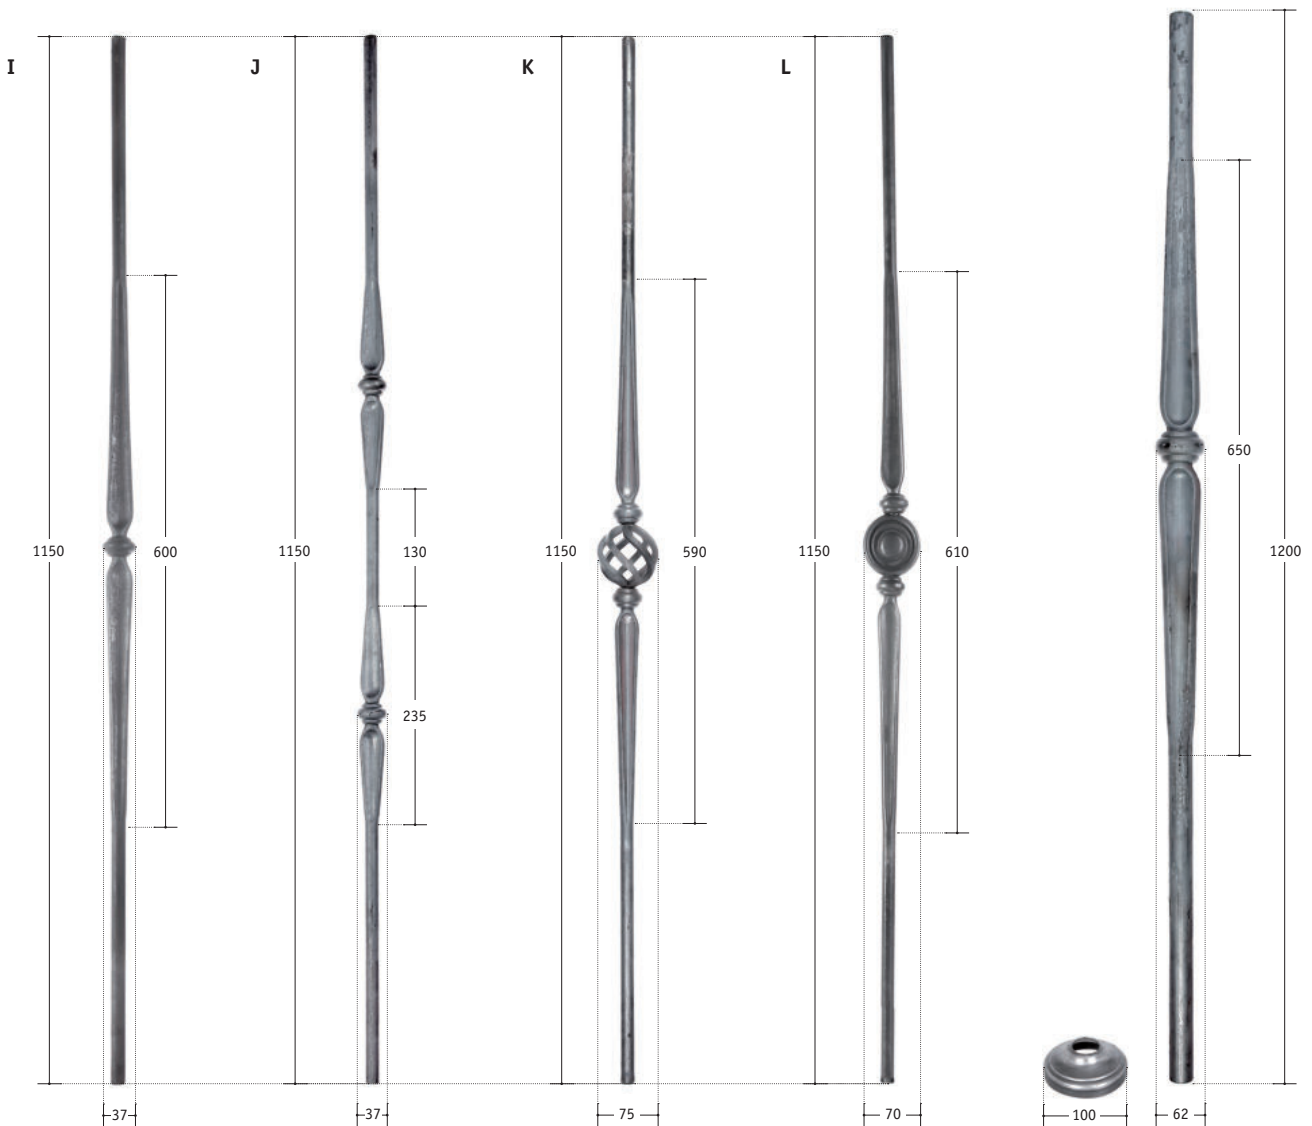

SCHMIEDEEISEN DESIGNSERIE »RONDE«

Designstäbe

349 - 351

Zierhülsen

351

Geländerstäbe, Länge: 1150 mm,  glatt

Art. Nr. 93 16 00
 | ● 16 | 1,85 kg
L: 1150 mm

Art. Nr. 93 16 01
 | ● 16 | 1,84 kg
L: 1150 mm

 | ● 16 | 1,85 kg
L: 1150 mm

Art. Nr. 93 16 09

 | ● 16 | 1,83 kg
L: 1150 mm

Art. Nr. 93 16 04

 | ● 16 | 5,16 kg
L: 1150 mm

Geländerstäbe, Länge: 1150 & 1200 mm,  glatt

Art. Nr. 93 16 10
 | ● 16 | 1,88 kg
L: 1000 mm

Art. Nr. 93 16 11
 | ● 16 | 2,01 kg
L: 1000 mm

Art. Nr. 93 16 12
 | ● 16 | 2,15 kg
L: 1000 mm

Art. Nr. 93 16 13
 | ● 16 | 2,20 kg
L: 1000 mm

Art. Nr. 93 16 14
 | ● 30 | 7,15 kg
L: 1200 mm
inkl. Abdeckrosette

Designzierhülse „Ronde“, klein

| Art. Nr. | für Stab | kg |
|----------|----------|-------|
| 93 16 05 | ∅ 12 | 0,238 |

Designzierhülse „Ronde“, groß

| Art. Nr. | für Stab | kg |
|----------|----------|-------|
| 93 16 06 | ∅ 30 | 0,340 |