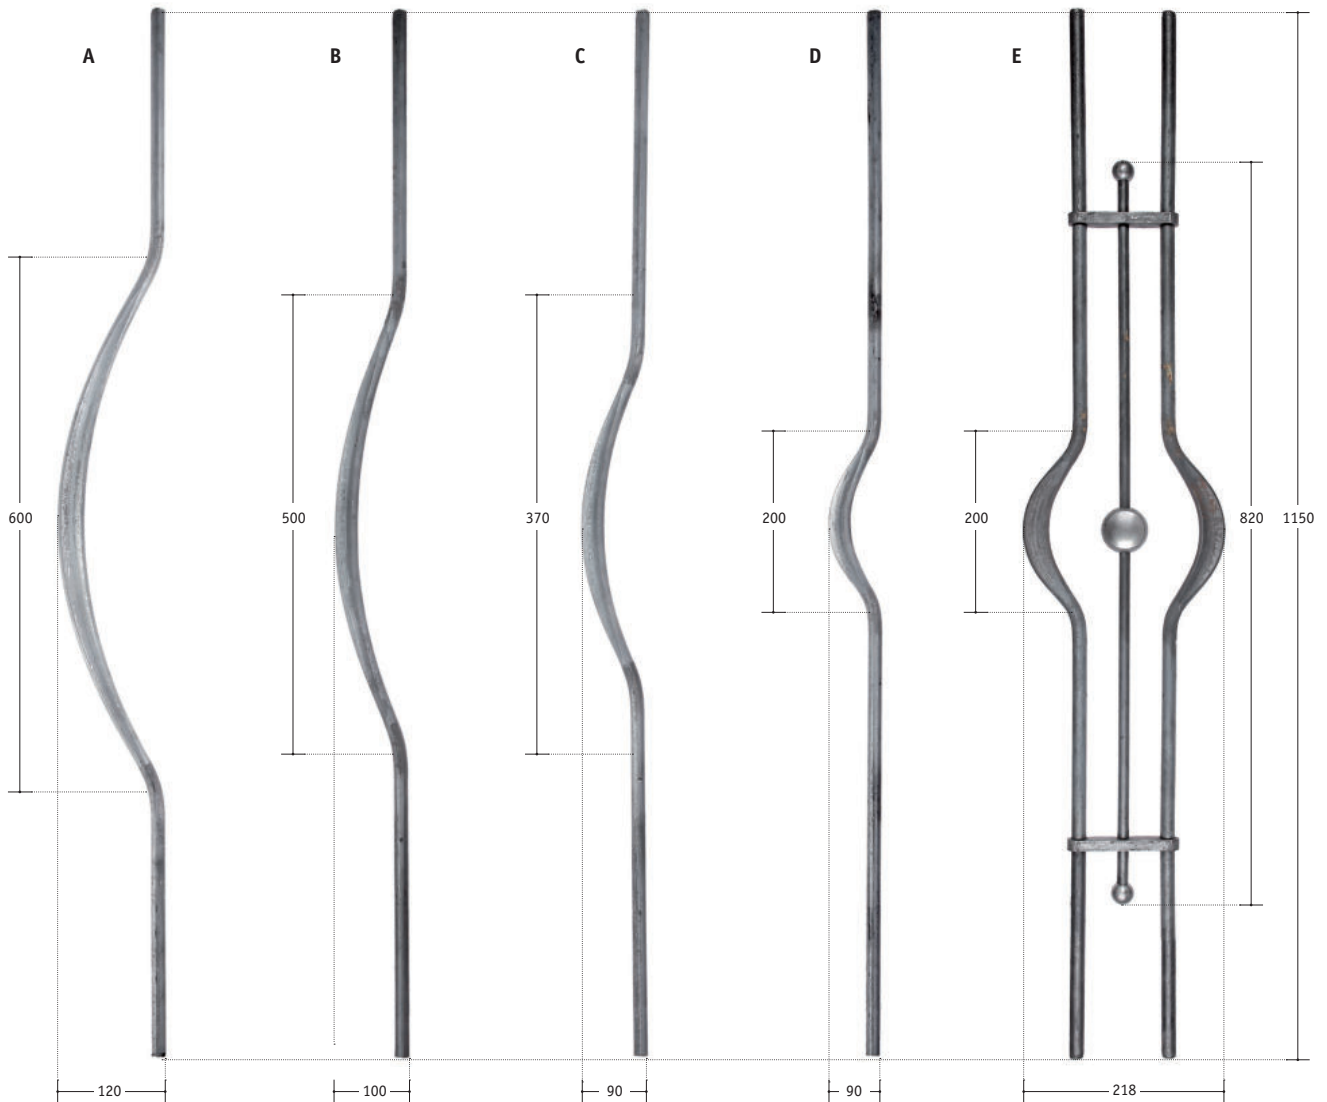

SCHMIEDEEISEN DESIGNSERIE »RONDE«

Designstäbe

349 - 351

Zierhülsen

351

Geländerstäbe, Länge: 1150 mm,  glatt

Art. Nr. 93 16 00
 | ● 16 | 1,85 kg
L: 1150 mm

Art. Nr. 93 16 01
 | ● 16 | 1,84 kg
L: 1150 mm

 | ● 16 | 1,85 kg
L: 1150 mm

Art. Nr. 93 16 09

 | ● 16 | 1,83 kg
L: 1150 mm

Art. Nr. 93 16 04

 | ● 16 | 5,16 kg
L: 1150 mm

Geländerstäbe, Länge: 1150 & 1200 mm,  glatt

Art. Nr. 93 16 10
 | ● 16 | 1,88 kg
L: 1000 mm

Art. Nr. 93 16 11
 | ● 16 | 2,01 kg
L: 1000 mm

Art. Nr. 93 16 12
 | ● 16 | 2,15 kg
L: 1000 mm

Art. Nr. 93 16 13
 | ● 16 | 2,20 kg
L: 1000 mm

Art. Nr. 93 16 14
 | ● 30 | 7,15 kg
L: 1200 mm
inkl. Abdeckrosette

Designzierhülse „Ronde“, klein

| Art. Nr. | für Stab | kg |
|----------|----------|-------|
| 93 16 05 | ∅ 12 | 0,238 |

Designzierhülse „Ronde“, groß

| Art. Nr. | für Stab | kg |
|----------|----------|-------|
| 93 16 06 | ∅ 30 | 0,340 |