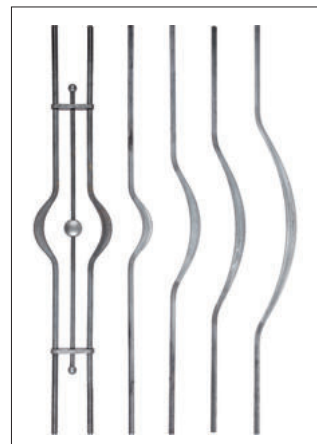

SCHMIEDEEISEN DESIGNSERIE »RONDE«

Designstäbe

349 - 351

Zierhülsen

351

Geländerstäbe, Länge: 1150 mm,  glatt

Art. Nr. 93 16 00
 | ● 16 | 1,85 kg
L: 1150 mm

Art. Nr. 93 16 01
 | ● 16 | 1,84 kg
L: 1150 mm

Art. Nr. 93 16 02
 | ● 16 | 1,83 kg
L: 1150 mm

Art. Nr. 93 16 03
 | ● 16 | 1,83 kg
L: 1150 mm

Art. Nr. 93 16 04
 | ● 16 | 5,16 kg
L: 1150 mm

Art. Nr. 93 16 07

 | ● 16 | 1,76 kg
L: 1150 mm

Art. Nr. 93 16 08

 | ● 16 | 1,85 kg
L: 1150 mm

Art. Nr. 93 16 09

 | ● 16 | 1,83 kg
L: 1150 mm

Art. Nr. 93 16 04

 | ● 16 | 5,16 kg
L: 1150 mm

Geländerstäbe, Länge: 1150 & 1200 mm,  glatt

Art. Nr. 93 16 10
 | ● 16 | 1,88 kg
L: 1000 mm

Designzierhülse „Ronde“, klein

| Art. Nr. | für Stab | kg |
|----------|----------|-------|
| 93 16 05 | ∅ 12 | 0,238 |

Designzierhülse „Ronde“, groß

| Art. Nr. | für Stab | kg |
|----------|----------|-------|
| 93 16 06 | ∅ 30 | 0,340 |