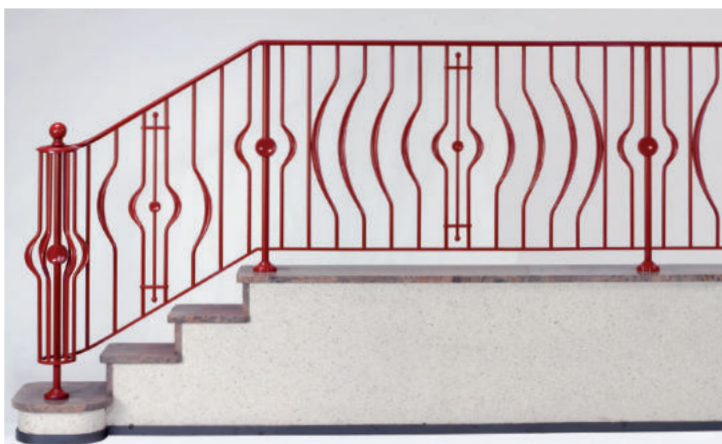

SCHMIEDEEISEN DESIGNSERIE »RONDE«

Designstäbe

349 - 351

Zierhülsen

351

Geländerstäbe, Länge: 1150 mm,  glatt

Art. Nr. 93 16 00
 | ● 16 | 1,85 kg
L: 1150 mm

Art. Nr. 93 16 01
 | ● 16 | 1,84 kg
L: 1150 mm

Art. Nr. 93 16 02
 | ● 16 | 1,83 kg
L: 1150 mm

Art. Nr. 93 16 03
 | ● 16 | 1,83 kg
L: 1150 mm

Art. Nr. 93 16 04
 | ● 16 | 5,16 kg
L: 1150 mm

Art. Nr. 93 16 07

 | ● 16 | 1,76 kg
L: 1150 mm

Art. Nr. 93 16 08

 | ● 16 | 1,85 kg
L: 1150 mm

Art. Nr. 93 16 09

 | ● 16 | 1,83 kg
L: 1150 mm

Art. Nr. 93 16 04

 | ● 16 | 5,16 kg
L: 1150 mm

Geländerstäbe, Länge: 1150 & 1200 mm,  glatt

Art. Nr. 93 16 10
 | ● 16 | 1,88 kg
L: 1000 mm

Designzierhülse „Ronde“, klein

| Art. Nr. | für Stab | kg |
|----------|----------|-------|
| 93 16 05 | ∅ 12 | 0,238 |

Designzierhülse „Ronde“, groß

| Art. Nr. | für Stab | kg |
|----------|----------|-------|
| 93 16 06 | ∅ 30 | 0,340 |