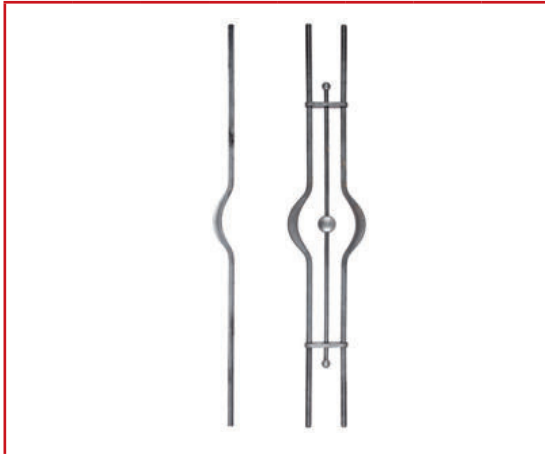

SCHMIEDEEISEN DESIGNSERIE »RONDE«

Designstäbe

349 - 351

Zierhülsen

351

Geländerstäbe, Länge: 1150 mm,  glatt

Art. Nr. 93 16 00
 | ● 16 | 1,85 kg
L: 1150 mm

Art. Nr. 93 16 01
 | ● 16 | 1,84 kg
L: 1150 mm

Art. Nr. 93 16 02
 | ● 16 | 1,83 kg
L: 1150 mm

Art. Nr. 93 16 03
 | ● 16 | 1,83 kg
L: 1150 mm

Art. Nr. 93 16 04
 | ● 16 | 5,16 kg
L: 1150 mm

Art. Nr. 93 16 07

 | ● 16 | 1,76 kg
L: 1150 mm

Art. Nr. 93 16 08

 | ● 16 | 1,85 kg
L: 1150 mm

Art. Nr. 93 16 09

 | ● 16 | 1,83 kg
L: 1150 mm

Art. Nr. 93 16 04

 | ● 16 | 5,16 kg
L: 1150 mm

Geländerstäbe, Länge: 1150 & 1200 mm,  glatt

Art. Nr. 93 16 10
 | ● 16 | 1,88 kg
L: 1000 mm

Designzierhülse „Ronde“, klein

| Art. Nr. | für Stab | kg |
|----------|----------|-------|
| 93 16 05 | ∅ 12 | 0,238 |

Designzierhülse „Ronde“, groß

| Art. Nr. | für Stab | kg |
|----------|----------|-------|
| 93 16 06 | ∅ 30 | 0,340 |