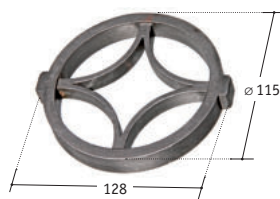

Art. Nr. 93 15 00
 | ■ 14
L: 950 mm | 2,24 kg

Art. Nr. 93 15 02
 | ■ 14
L: 950 mm | 2,44 kg

Art. Nr. 93 15 05
 | ■ 14
L: 1000 mm | 2,14 kg

Art. Nr. 93 15 01
 | ■ 14
L: 1000 mm | 2,34 kg

Art. Nr. 93 15 03
 | ■ 14
L: 1000 mm | 2,54 kg

Material:  glatt, leicht geschmiedet

Art. Nr. 93 15 07
 | ■ 14
L: 1000 mm | 10 kg

Art. Nr. 93 15 08
 | ■ 16 x 8
L: 315 mm | 0,70 kg

Art. Nr. 93 15 09
 | ■ 16 x 8
L: 340 mm | 0,80 kg

Zierelement "City", offen

Art. Nr.	Material	kg
93 15 10	■ 16 x 8	0,60

Zierelement "City", mit Kugel

Art. Nr.	Material	kg
93 15 11	■ 16 x 8	0,70

Abdeckrosette "City"

Art. Nr.	für Stab	B x H	kg
93 15 14	■ 14	60 x 20	0,19
93 15 15	■ 25	92 x 30	0,22

Zierhülse "City"

Art. Nr.	für Stab	B x H	kg
93 15 12	■ 14	42 x 85	0,31
93 15 13	■ 25	65 x 130	0,42