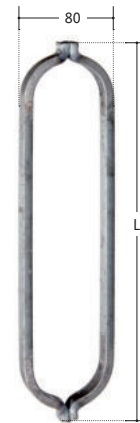

Art. Nr. 93 15 00
 | ■ 14
L: 950 mm | 2,24 kg

Art. Nr. 93 15 02
 | ■ 14
L: 950 mm | 2,44 kg

Art. Nr. 93 15 05
 | ■ 14
L: 1000 mm | 2,14 kg

Art. Nr. 93 15 01
 | ■ 14
L: 1000 mm | 2,34 kg

Art. Nr. 93 15 03
 | ■ 14
L: 1000 mm | 2,54 kg

Material:  glatt, leicht geschmiedet

Art. Nr. 93 15 07
 | ■ 14
L: 1000 mm | 10 kg

Art. Nr. 93 15 08
 | ■ 16 x 8
L: 315 mm | 0,70 kg

Art. Nr. 93 15 09
 | ■ 16 x 8
L: 340 mm | 0,80 kg

Zierelement "City", offen

Art. Nr.	Material	kg
93 15 10	■ 16 x 8	0,60

Zierelement "City", mit Kugel

Art. Nr.	Material	kg
93 15 11	■ 16 x 8	0,70

Abdeckrosette "City"

Art. Nr.	für Stab	B x H	kg
93 15 14	■ 14	60 x 20	0,19
93 15 15	■ 25	92 x 30	0,22

Zierhülse "City"

Art. Nr.	für Stab	B x H	kg
93 15 12	■ 14	42 x 85	0,31
93 15 13	■ 25	65 x 130	0,42