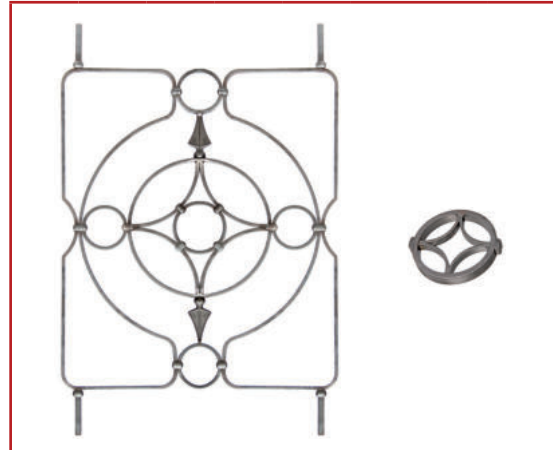

Stäbe & Designelemente

344 - 345

Elemente & Rosetten

344 - 345

SCHMIEDEEISEN DESIGNSERIE »CITY«

Material:  glatt, leicht geschmiedet

Art. Nr. 93 15 06
 | ■ 14
L: 1000 mm | 10 kg

Art. Nr. 93 15 04
 | ■ 14
L: 950 mm | 2,04 kg

Art. Nr. 93 15 00
 | ■ 14
L: 950 mm | 2,24 kg

Art. Nr. 93 15 02
 | ■ 14
L: 950 mm | 2,44 kg

Art. Nr. 93 15 05
 | ■ 14
L: 1000 mm | 2,14 kg

Art. Nr. 93 15 01
 | ■ 14
L: 1000 mm | 2,34 kg

Art. Nr. 93 15 03
 | ■ 14
L: 1000 mm | 2,54 kg

Material:  glatt, leicht geschmiedet

Art. Nr. 93 15 07
 | ■ 14
L: 1000 mm | 10 kg

Art. Nr. 93 15 08
 | ■ 16 x 8
L: 315 mm | 0,70 kg

Art. Nr. 93 15 09
 | ■ 16 x 8
L: 340 mm | 0,80 kg

Zierelement "City", offen

Art. Nr.	Material	kg
93 15 10	■ 16 x 8	0,60

Zierelement "City", mit Kugel

Art. Nr.	Material	kg
93 15 11	■ 16 x 8	0,70

Abdeckrosette "City"

Art. Nr.	für Stab	B x H	kg
93 15 14	■ 14	60 x 20	0,19
93 15 15	■ 25	92 x 30	0,22