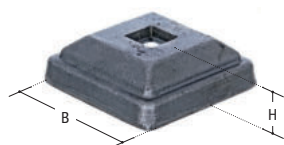

Material:  glatt, leicht geschmiedet

Art. Nr. 93 15 07
 | ■ 14
L: 1000 mm | 10 kg

Art. Nr. 93 15 08
 | ■ 16 x 8
L: 315 mm | 0,70 kg

Art. Nr. 93 15 09
 | ■ 16 x 8
L: 340 mm | 0,80 kg

Zierelement "City", offen

Art. Nr.	Material	kg
93 15 10	■ 16 x 8	0,60

Zierelement "City", mit Kugel

Art. Nr.	Material	kg
93 15 11	■ 16 x 8	0,70

Abdeckrosette "City"

Art. Nr.	für Stab	B x H	kg
93 15 14	■ 14	60 x 20	0,19
93 15 15	■ 25	92 x 30	0,22