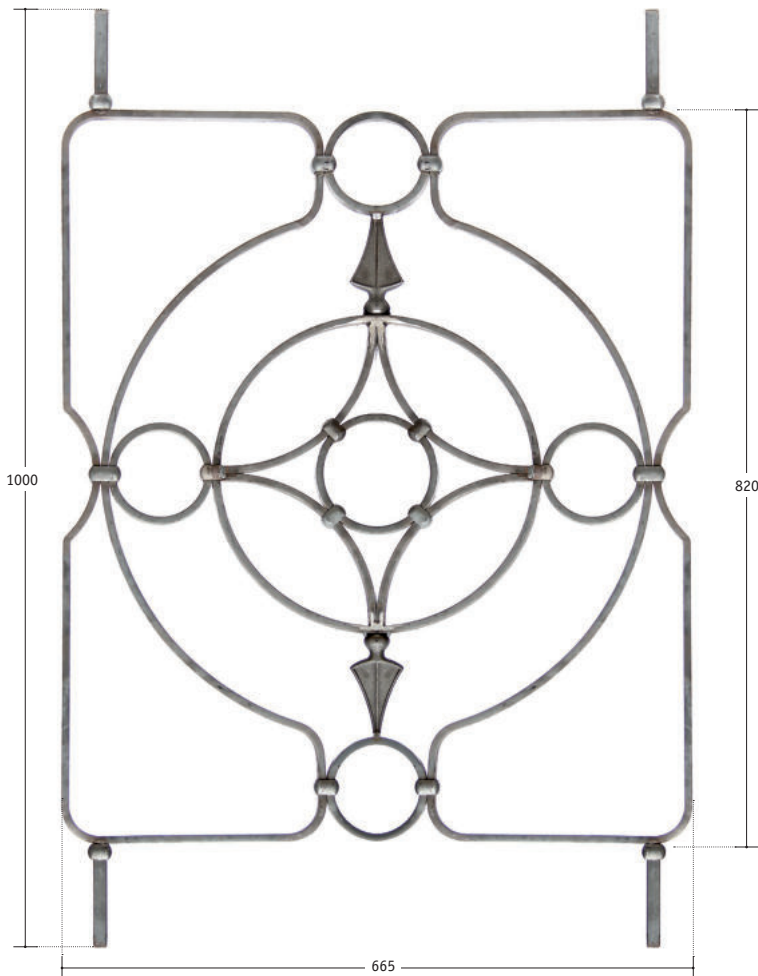

Art. Nr. 93 15 00
 | ■ 14
L: 950 mm | 2,24 kg

Art. Nr. 93 15 02
 | ■ 14
L: 950 mm | 2,44 kg

Art. Nr. 93 15 05
 | ■ 14
L: 1000 mm | 2,14 kg

Art. Nr. 93 15 01
 | ■ 14
L: 1000 mm | 2,34 kg

Art. Nr. 93 15 03
 | ■ 14
L: 1000 mm | 2,54 kg

Material:  glatt, leicht geschmiedet

Art. Nr. 93 15 07
 | ■ 14
L: 1000 mm | 10 kg

Art. Nr. 93 15 08
 | ■ 16 x 8
L: 315 mm | 0,70 kg

Art. Nr. 93 15 09
 | ■ 16 x 8
L: 340 mm | 0,80 kg

Zierelement "City", offen

Art. Nr.	Material	kg
93 15 10	■ 16 x 8	0,60

Zierelement "City", mit Kugel

Art. Nr.	Material	kg
93 15 11	■ 16 x 8	0,70

Abdeckrosette "City"

Art. Nr.	für Stab	B x H	kg
93 15 14	■ 14	60 x 20	0,19
93 15 15	■ 25	92 x 30	0,22

Zierhülse "City"

Art. Nr.	für Stab	B x H	kg
93 15 12	■ 14	42 x 85	0,31
93 15 13	■ 25	65 x 130	0,42