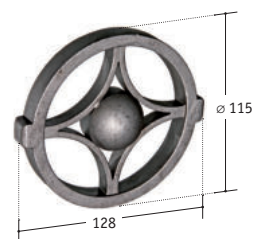

Art. Nr. 93 15 00
 | ■ 14
L: 950 mm | 2,24 kg

Art. Nr. 93 15 02
 | ■ 14
L: 950 mm | 2,44 kg

Art. Nr. 93 15 05
 | ■ 14
L: 1000 mm | 2,14 kg

Art. Nr. 93 15 01
 | ■ 14
L: 1000 mm | 2,34 kg

Art. Nr. 93 15 03
 | ■ 14
L: 1000 mm | 2,54 kg

Material:  glatt, leicht geschmiedet

Art. Nr. 93 15 07
 | ■ 14
L: 1000 mm | 10 kg

Art. Nr. 93 15 08
 | ■ 16 x 8
L: 315 mm | 0,70 kg

Art. Nr. 93 15 09
 | ■ 16 x 8
L: 340 mm | 0,80 kg

Zierelement "City", offen

Art. Nr.	Material	kg
93 15 10	■ 16 x 8	0,60

Zierelement "City", mit Kugel

Art. Nr.	Material	kg
93 15 11	■ 16 x 8	0,70

Abdeckrosette "City"

Art. Nr.	für Stab	B x H	kg
93 15 14	■ 14	60 x 20	0,19
93 15 15	■ 25	92 x 30	0,22

Zierhülse "City"

Art. Nr.	für Stab	B x H	kg
93 15 12	■ 14	42 x 85	0,31
93 15 13	■ 25	65 x 130	0,42