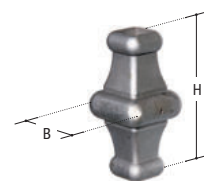

Material:  glatt, leicht geschmiedet

Art. Nr. 93 15 07
 | ■ 14
L: 1000 mm | 10 kg

Art. Nr. 93 15 08
 | ■ 16 x 8
L: 315 mm | 0,70 kg

Art. Nr. 93 15 09
 | ■ 16 x 8
L: 340 mm | 0,80 kg

Zierelement "City", offen

Art. Nr.	Material	kg
93 15 10	■ 16 x 8	0,60

Zierelement "City", mit Kugel

Art. Nr.	Material	kg
93 15 11	■ 16 x 8	0,70

Abdeckrosette "City"

Art. Nr.	für Stab	B x H	kg
93 15 14	■ 14	60 x 20	0,19
93 15 15	■ 25	92 x 30	0,22

Zierhülse "City"

Art. Nr.	für Stab	B x H	kg
93 15 12	■ 14	42 x 85	0,31
93 15 13	■ 25	65 x 130	0,42