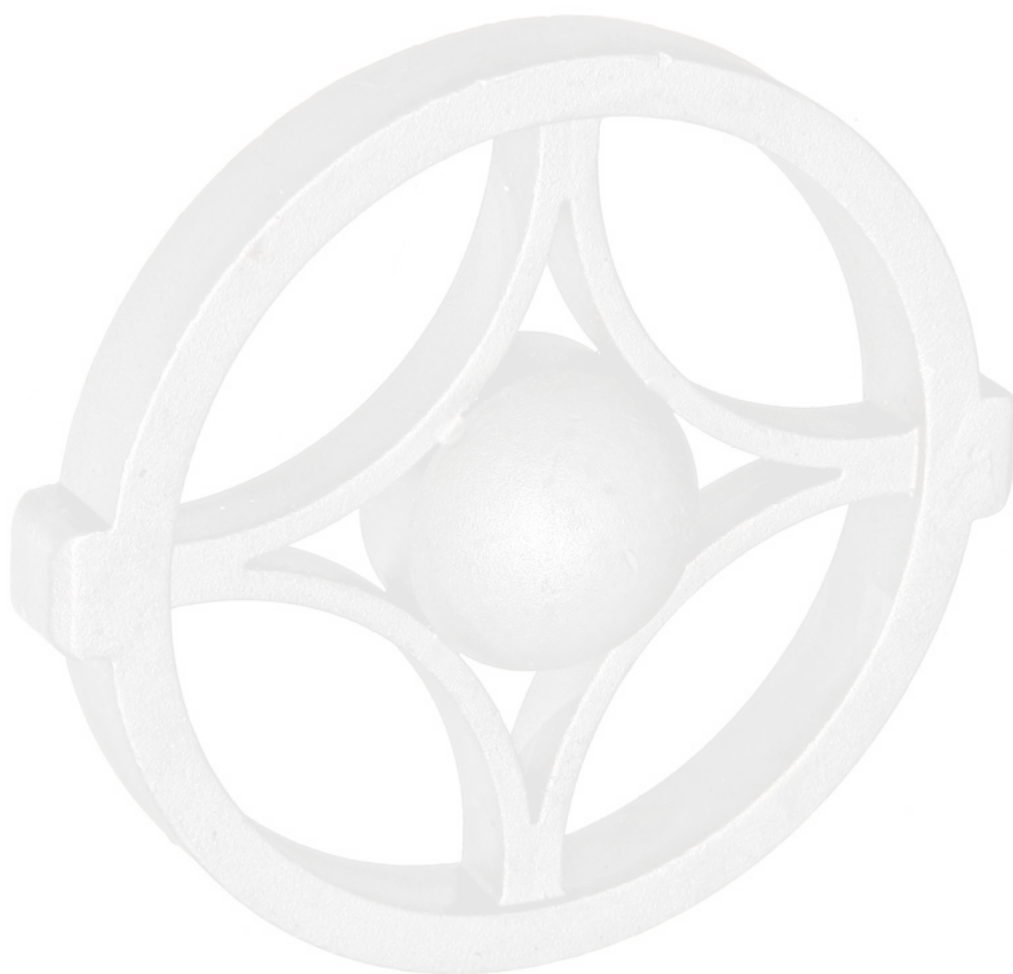

Stäbe & Designelemente

344 - 345

Elemente & Rosetten

344 - 345

SCHMIEDEEISEN DESIGNSERIE »CITY«

Material:  glatt, leicht geschmiedet

Art. Nr. 93 15 06
 | ■ 14
L: 1000 mm | 10 kg

Art. Nr. 93 15 04
 | ■ 14
L: 950 mm | 2,04 kg

Material:  glatt, leicht geschmiedet

Art. Nr. 93 15 07
 | ■ 14
L: 1000 mm | 10 kg

Art. Nr. 93 15 08
 | ■ 16 x 8
L: 315 mm | 0,70 kg

Art. Nr. 93 15 09
 | ■ 16 x 8
L: 340 mm | 0,80 kg

Zierelement "City", offen

Art. Nr.	Material	kg
93 15 10	■ 16 x 8	0,60

Zierelement "City", mit Kugel

Art. Nr.	Material	kg
93 15 11	■ 16 x 8	0,70

Abdeckrosette "City"

Art. Nr.	für Stab	B x H	kg
93 15 14	■ 14	60 x 20	0,19
93 15 15	■ 25	92 x 30	0,22