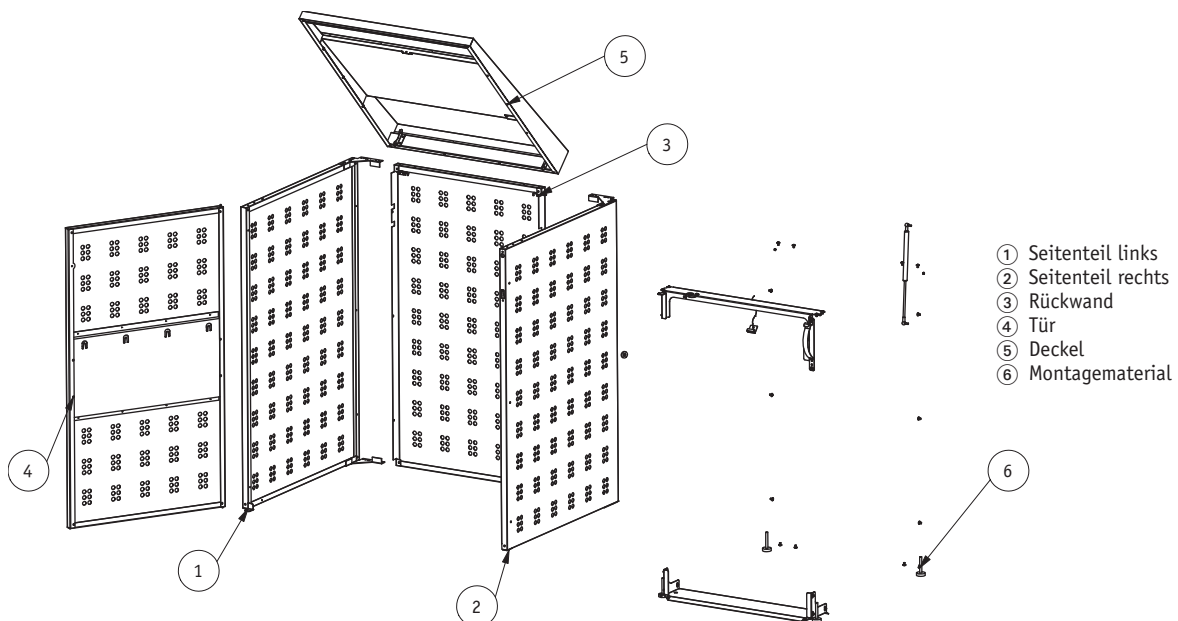

CASA MODUL

»Casa Modul«

- eine Mülltonnen-Box in zeitlosem Design, die auf elegante Art Ihre Entsorgungsbehälter „verschwinden“ lässt. Die Boxen aus verzinktem und pulverbeschichtetem Stahlblech lassen sich leicht zusammenbauen und (aufgrund der eingebauten Gasdruckfeder) bequem mit einer Hand öffnen.

Weitere Merkmale:

- erhältlich für herkömmliche 120 l- und 240 l-Tonnen
- leichte Montage
- hochwertige Verarbeitung und verzinktes Material sorgen für eine lange Lebensdauer
- mit leichtem Druck lässt sich der Deckel komfortabel öffnen
- beim Schließen wird auch gleichzeitig der Mülltonnendeckel

geschlossen - so wird eine evtl. Geruchsbelästigung vermieden

- verstellbare FüÙe gleichen Bodenunebenheiten aus
- zusätzlicher Stauraum für Handfeger, Kehrblech usw.
- auch als Gerätebox verwendbar
- mit einem Verbindungsprofil (separat erhältlich) können mehrere Boxen miteinander verbunden werden

Mit Gasdruckfeder zum leichten Öffnen & Schließen des »Casa-Modul Box«-Deckels und des damit verbundenen Mülltonnendeckels

»Casa Modul Single« - Box

Art. Nr.	Modellname	Maße H x B x T
69 95 52	Casa-Modul Single 120 l	1120 x 650 x 700 mm
69 95 50	Casa-Modul Single 240 l	1240 x 740 x 900 mm