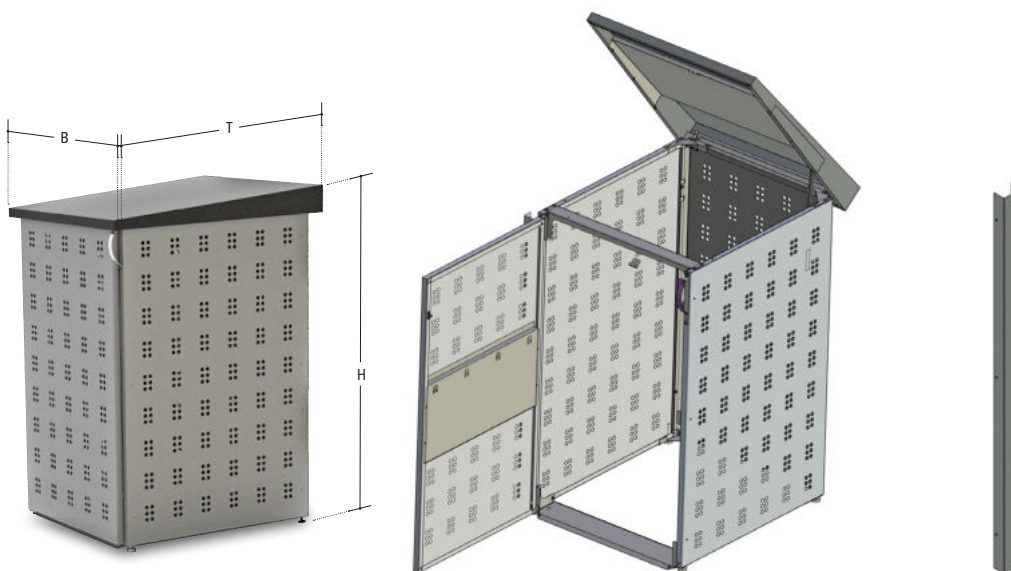

CASA MODUL

»Casa Modul«

- eine Mülltonnen-Box in zeitlosem Design, die auf elegante Art Ihre Entsorgungsbehälter „verschwinden“ lässt. Die Boxen aus verzinktem und pulverbeschichtetem Stahlblech lassen sich leicht zusammenbauen und (aufgrund der eingebauten Gasdruckfeder) bequem mit einer Hand öffnen.

Weitere Merkmale:

- erhältlich für herkömmliche 120 l- und 240 l-Tonnen
- leichte Montage
- hochwertige Verarbeitung und verzinktes Material sorgen für eine lange Lebensdauer
- mit leichtem Druck lässt sich der Deckel komfortabel öffnen
- beim Schließen wird auch gleichzeitig der Mülltonnendeckel

geschlossen - so wird eine evtl. Geruchsbelästigung vermieden

- verstellbare FüÙe gleichen Bodenunebenheiten aus
- zusätzlicher Stauraum für Handfeger, Kehrblech usw.
- auch als Gerätebox verwendbar
- mit einem Verbindungsprofil (separat erhältlich) können mehrere Boxen miteinander verbunden werden

Mit Gasdruckfeder zum leichten Öffnen & Schließen des »Casa-Modul Box«-Deckels und des damit verbundenen Mülltonnendeckels

»Casa Modul Single« - Box

Art. Nr.	Modellname	Maße H x B x T
69 95 52	Casa-Modul Single 120 l	1120 x 650 x 700 mm
69 95 50	Casa-Modul Single 240 l	1240 x 740 x 900 mm