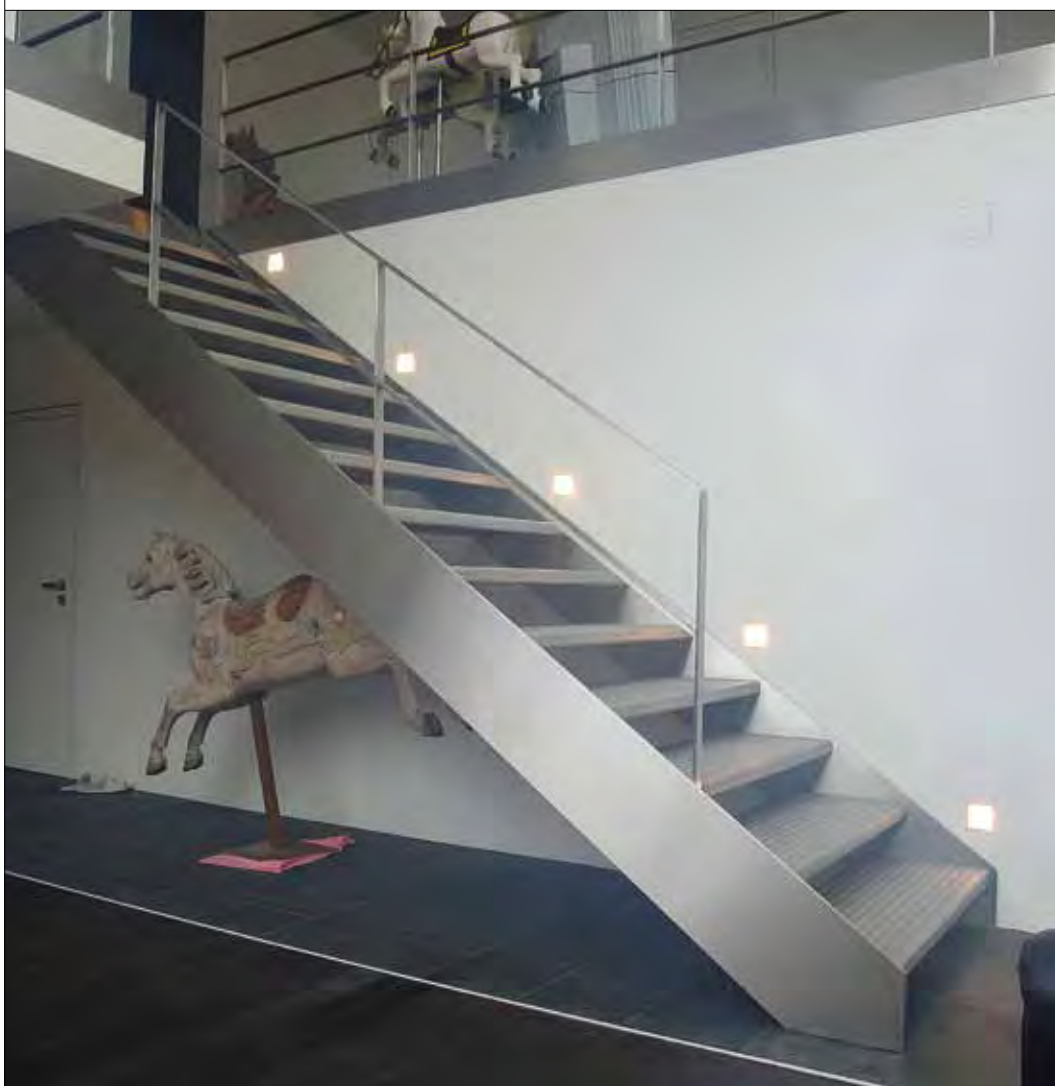

90 03 18
Glasprofil Trans Level 60
(für Seitenmontage)

Verkleidungsblech V2A
(Sonderanfertigung)