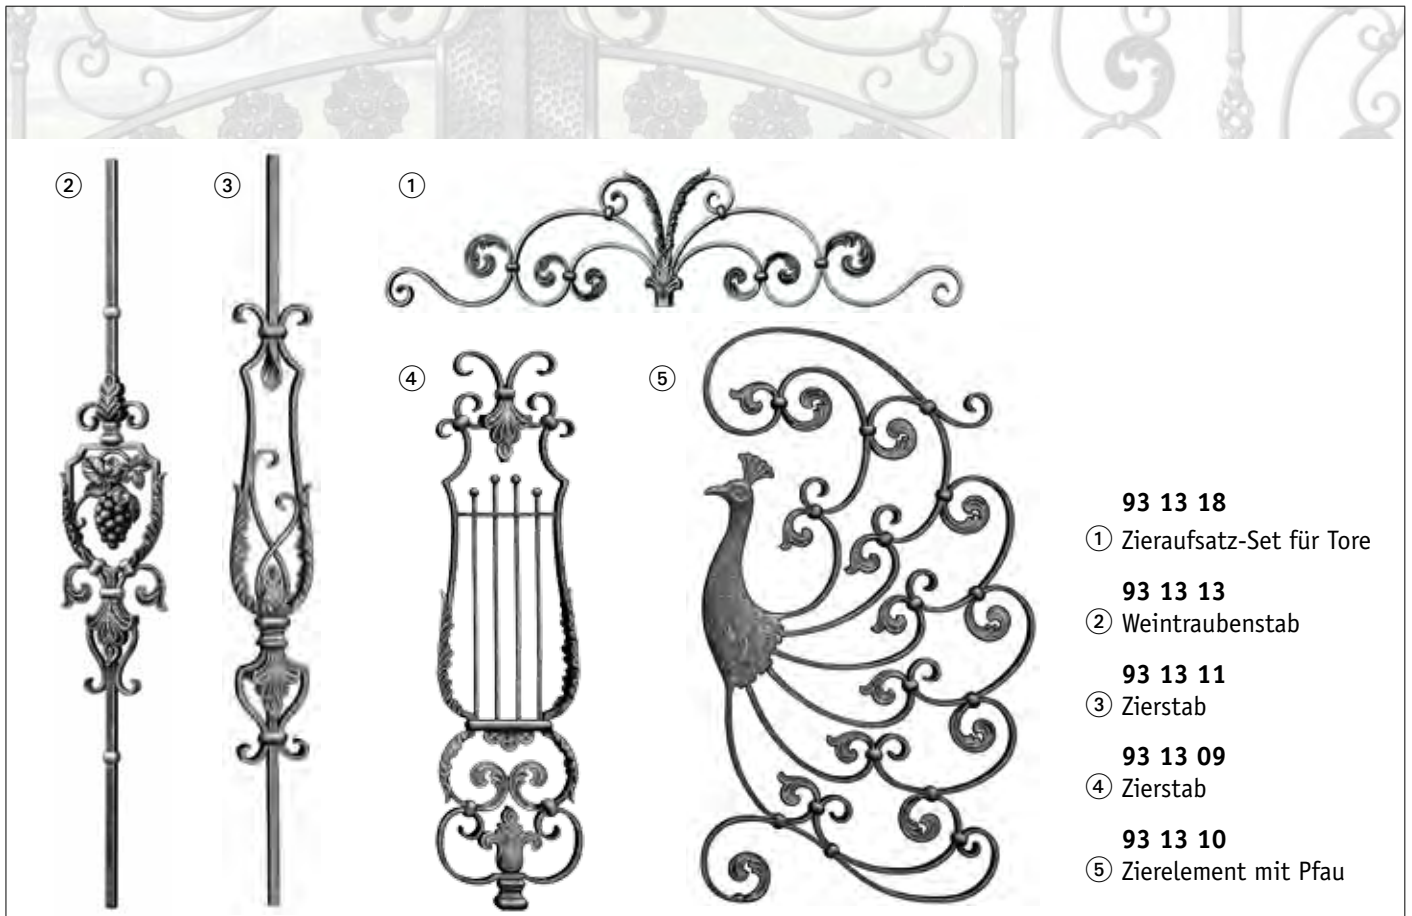

**93 92 18**  
 Zierelement „Taube“

**93 13 20 - 22**  
 Hauptstäbe

**93 13 49**  
 Zierstab

**93 13 50**  
 Zierstab

**93 13 15**  
 Zierornament

**93 13 16 - 17**  
 Zierelement

**93 13 17**  
 ① Zierelement

**93 13 16**  
 ② Zierelement

**93 92 17**  
 ③ Zierelement  
 „Kranz“

**93 92 16**  
 ④ Zierelement  
 „Bogen“

**93 92 18**  
 ⑤ Zierelement  
 „Taube“

**93 13 18**

① Zieraufsatz-Set für Tore

**93 13 13**

② Weintraubenstab