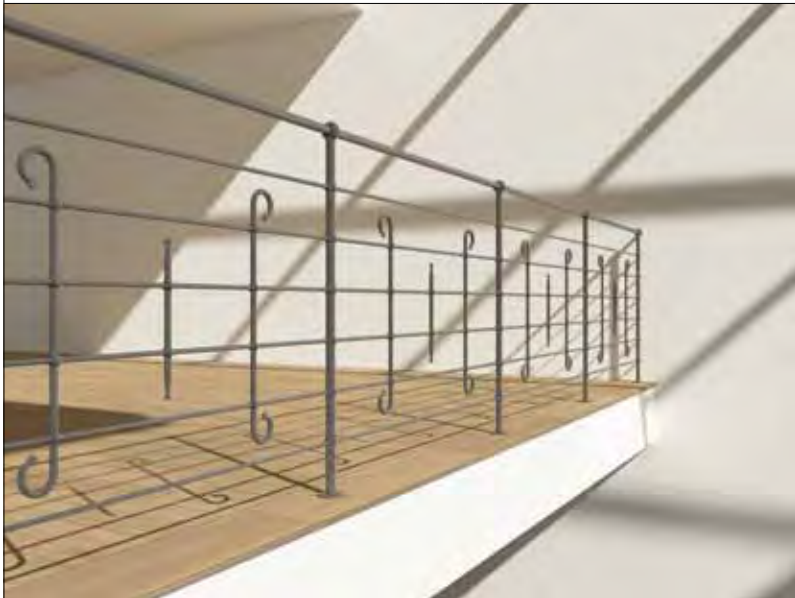

93 83 07
Geländerpfosten
„Modern Line“

93 83 24
Zierstab

93 83 22
Zierstab