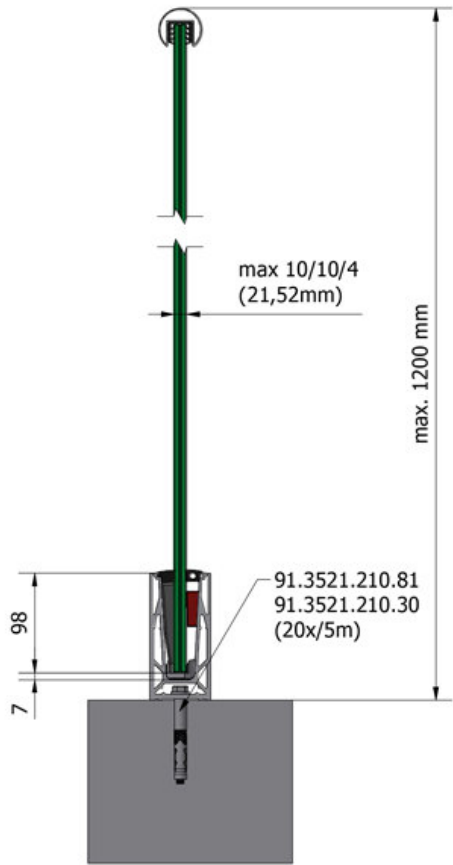

**HINWEISE FÜR DAS SYSTEM
TRANS LEVEL 6080 FÜR BODENMONTAGE (0,74 kN)**

Details zu Anzahl und Abstand der Montage-Bohrungen:

Gerne stehen wir Ihnen bei Fragen rund um Ihr Geländerprojekt behilflich.
Rufen Sie uns an: 0621 / 84505-0.