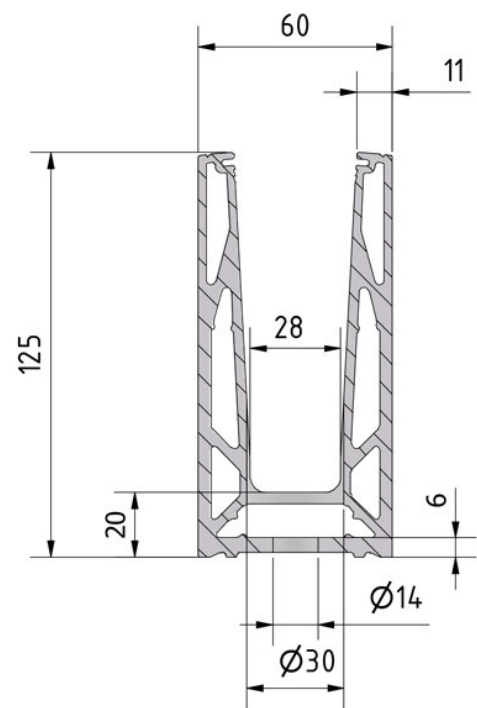

**HINWEISE FÜR DAS SYSTEM
TRANS LEVEL 6080 FÜR BODENMONTAGE (0,74 kN)**

Details zu Anzahl und Abstand der Montage-Bohrungen:

Gerne stehen wir Ihnen bei Fragen rund um Ihr Geländerprojekt behilflich.
Rufen Sie uns an: 0621 / 84505-0.