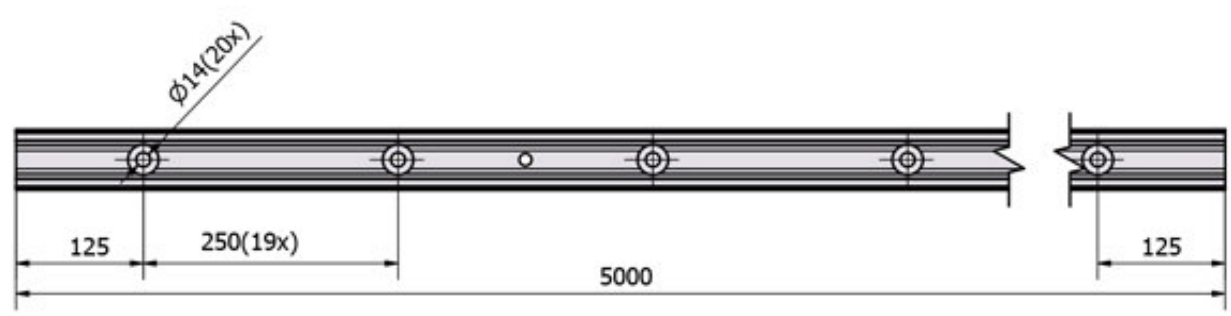

**HINWEISE FÜR DAS SYSTEM
TRANS LEVEL 6080 FÜR BODENMONTAGE (0,74 kN)**

Details zu Anzahl und Abstand der Montage-Bohrungen:

Gerne stehen wir Ihnen bei Fragen rund um Ihr Geländerprojekt behilflich.
Rufen Sie uns an: 0621 / 84505-0.