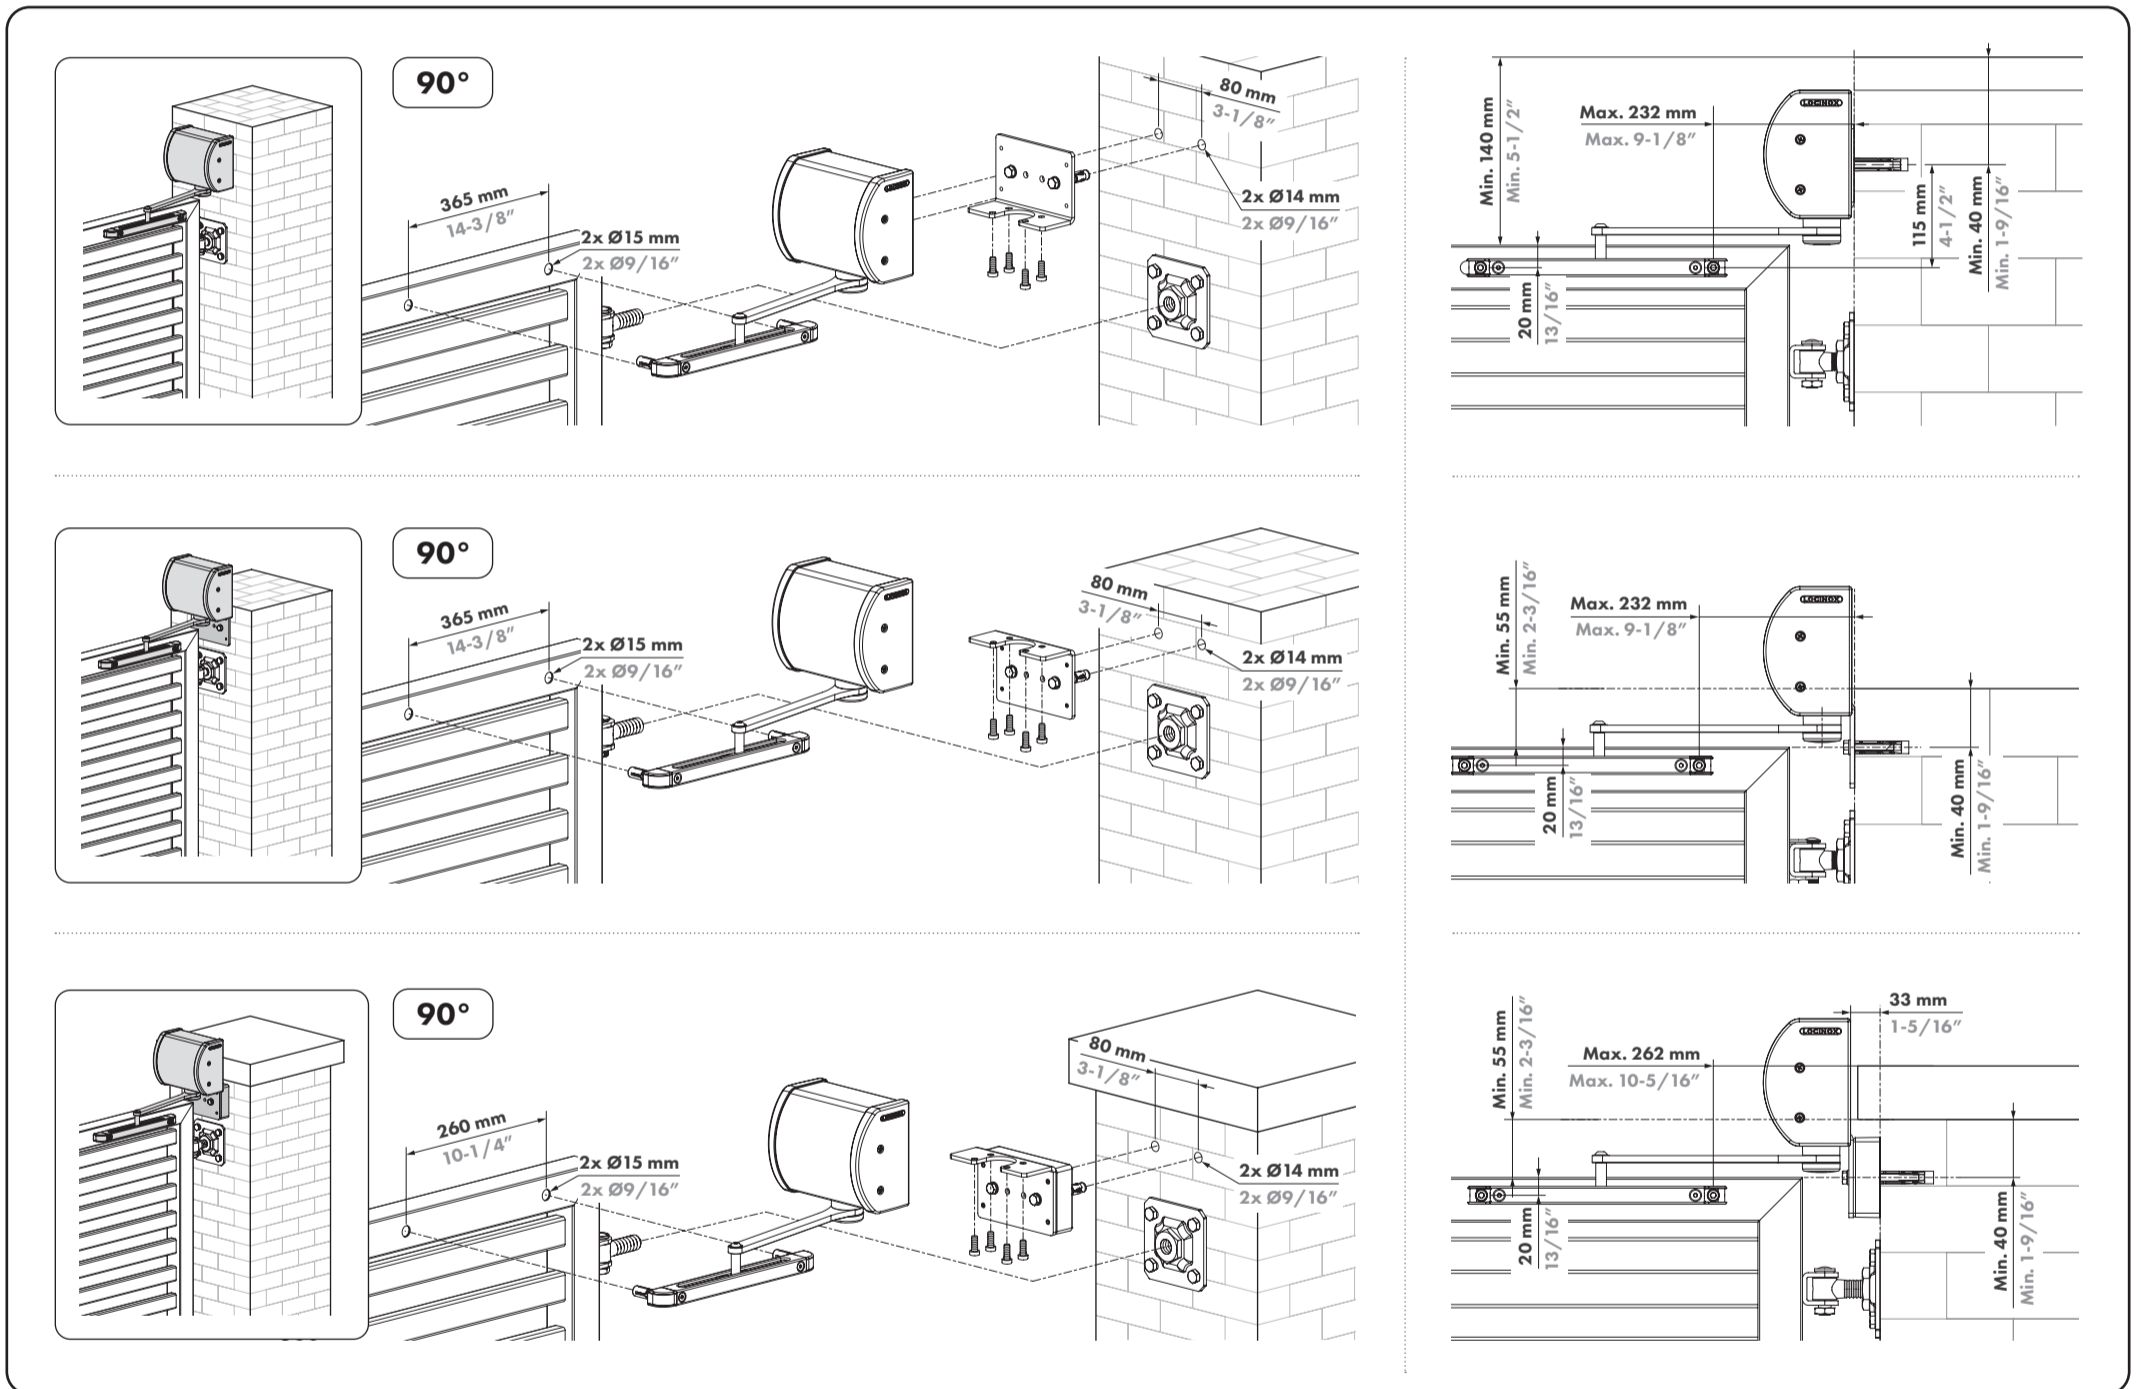

LOCINOX HQ	LOCINOX USA
LIVE CHAT www.locinox.com	LIVE CHAT www.locinoxusa.com
HQ: +32 56 77 27 66 CEE: +48 717 58 21 09	877-LOCINOX
help@locinox.com	helpusa@locinox.com
www.locinox.com/panther	www.locinoxusa.com/panther