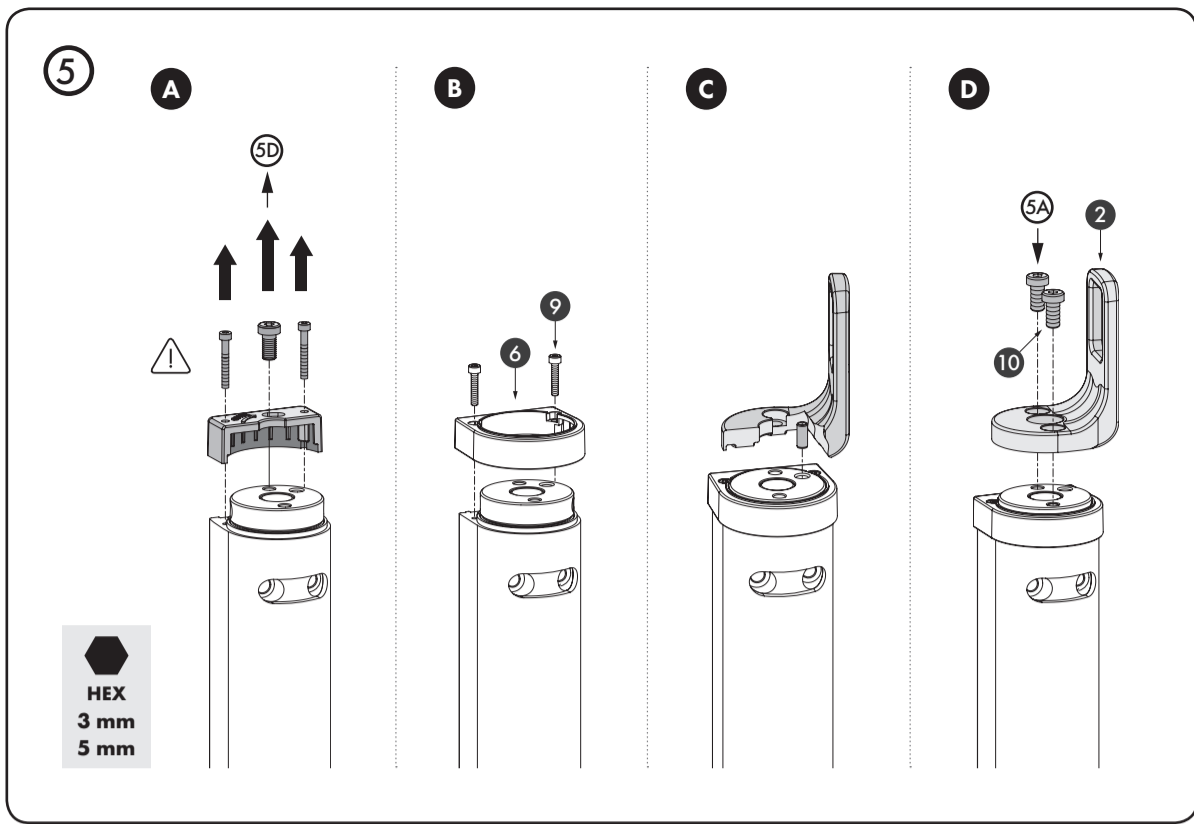

SUCCESSFUL INSTALLATION?
Please send us your pictures & videos
pictures@locinox.com

SUCCESSVOLLE INSTALLATIE?
Stuur gerust uw foto's & video's door

INSTALLATION RÉUSSITE?
Veuillez nous envoyer vos photos & vidéos

ERFOLGREICHE INSTALLATION?
Bitte senden Sie uns Ihre Bilder & Videos

INSTALACION EXITOSA?
Por favor envíenos sus fotos y videos

UDANA INSTALACJA?
Prześlij nam swoje zdjęcia i filmy

УСПЕШНАЯ УСТАНОВКА?
Пожалуйста, отправьте нам свой фотографии и видео

Let's make it better together

Doc. Nr.: MANU-000419

Locinox nv • Mannebeekstraat 21 • 8790 Waregem • Belgium
Locinox LLC • 460 Windy Point Drive • Glendale Heights - IL 60139 • USA

* M A N U - 0 0 0 4 1 9 *