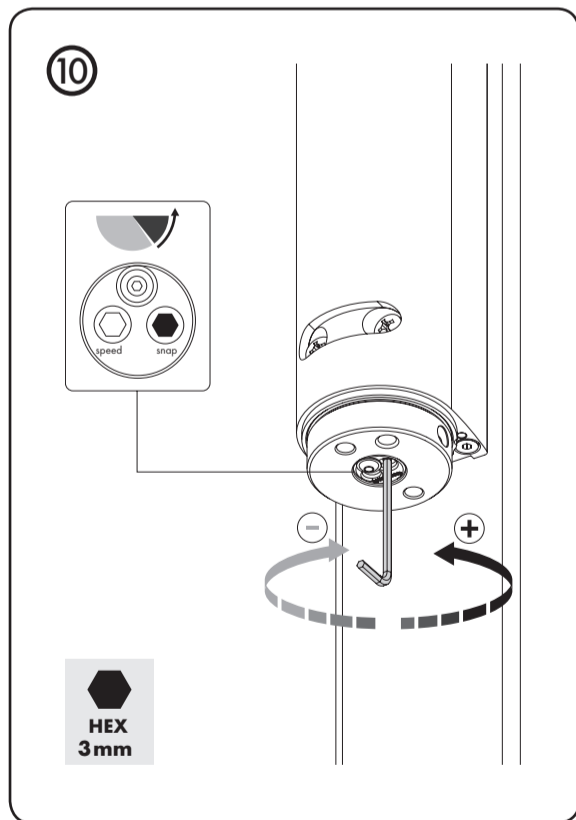

SUCCESSFUL INSTALLATION?
Please send us your pictures & videos
pictures@locinox.com

SUCCESSVOLLE INSTALLATIE?
Stuur gerust uw foto's & video's door

INSTALLATION RÉUSSITE?
Veuillez nous envoyer vos photos & vidéos

ERFOLGREICHE INSTALLATION?
Bitte senden Sie uns Ihre Bilder & Videos

INSTALACION EXITOSA?
Por favor envíenos sus fotos y videos

UDANA INSTALACJA?
Prześlij nam swoje zdjęcia i filmy

УСПЕШНАЯ УСТАНОВКА?
Пожалуйста, отправьте нам свой фотографии и видео

Let's make it better together

Doc. Nr.: MANU-000419

Locinox nv • Mannebeekstraat 21 • 8790 Waregem • Belgium
Locinox LLC • 460 Windy Point Drive • Glendale Heights - IL 60139 • USA

* M A N U - 0 0 0 4 1 9 *