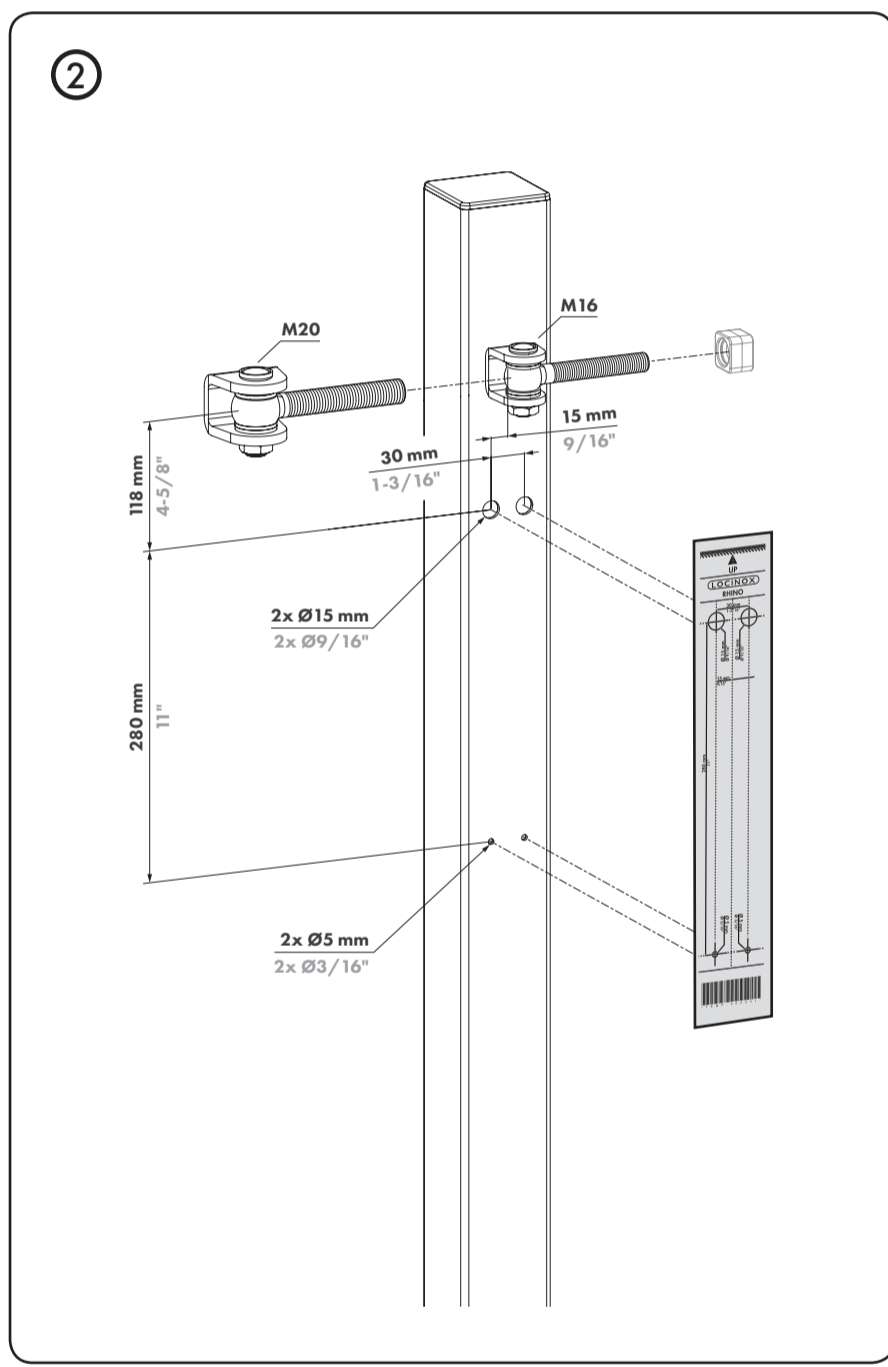

LOCINOX HQ	LOCINOX USA
LIVE CHAT www.locinox.com	LIVE CHAT www.locinoxusa.com
+32 56 77 27 66	877-LOCINOX
help@locinox.com	helpusa@locinox.com
www.locinox.com/rhino	www.locinoxusa.com/rhino

BOLTON4D