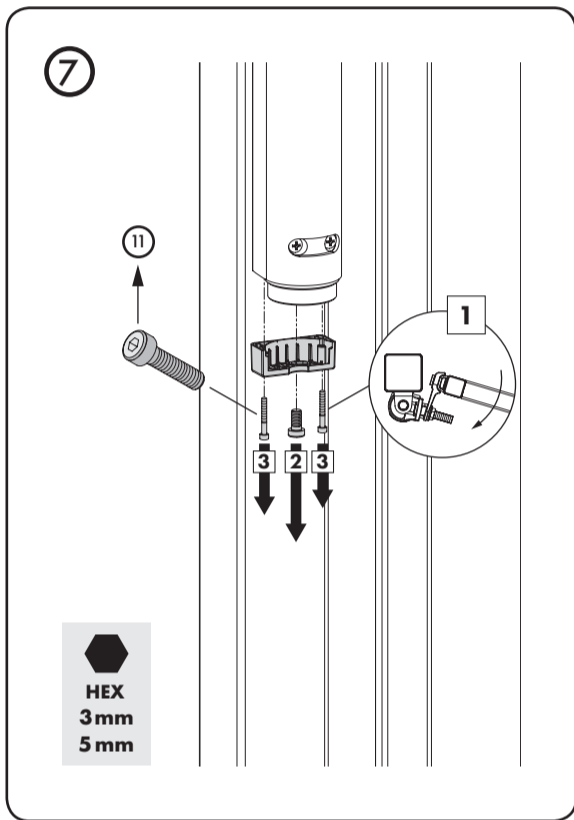

SUCCESSFUL INSTALLATION?
Please send us your pictures & videos
pictures@locinox.com

SUCCESSVOLLE INSTALLATIE?
Stuur gerust uw foto's & video's door

INSTALLATION RÉUSSITE?
Veuillez nous envoyer vos photos & vidéos

ERFOLGREICHE INSTALLATION?
Bitte senden Sie uns Ihre Bilder & Videos

INSTALACION EXITOSA?
Por favor envíenos sus fotos y videos

UDANA INSTALACJA?
Prześlij nam swoje zdjęcia i filmy

УСПЕШНАЯ УСТАНОВКА?
Пожалуйста, отправьте нам свой фотографии и видео

Let's make it better together

Doc. Nr.: MANU-000419

Locinox nv • Mannebeekstraat 21 • 8790 Waregem • Belgium
Locinox LLC • 460 Windy Point Drive • Glendale Heights - IL 60139 • USA

* M A N U - 0 0 0 4 1 9 *