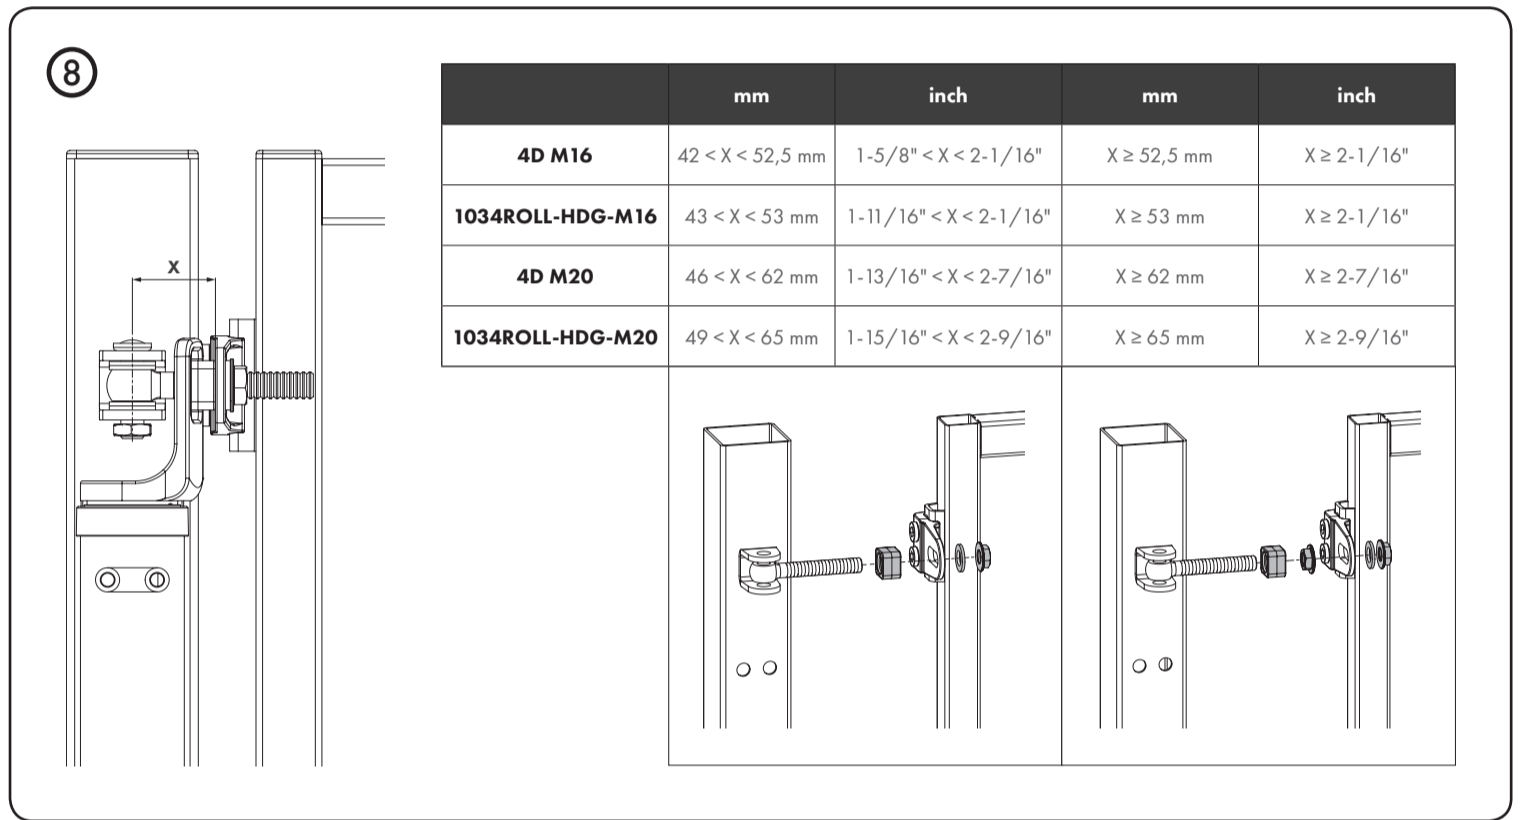

SUCCESSFUL INSTALLATION?
Please send us your pictures & videos
pictures@locinox.com

SUCCESSVOLLE INSTALLATIE?
Stuur gerust uw foto's & video's door

INSTALLATION RÉUSSITE?
Veuillez nous envoyer vos photos & vidéos

ERFOLGREICHE INSTALLATION?
Bitte senden Sie uns Ihre Bilder & Videos

INSTALACION EXITOSA?
Por favor envíenos sus fotos y videos

UDANA INSTALACJA?
Prześlij nam swoje zdjęcia i filmy

УСПЕШНАЯ УСТАНОВКА?
Пожалуйста, отправьте нам свой фотографии и видео

Let's make it better together

Doc. Nr.: MANU-000419

Locinox nv • Mannebeekstraat 21 • 8790 Waregem • Belgium
Locinox LLC • 460 Windy Point Drive • Glendale Heights - IL 60139 • USA

* M A N U - 0 0 0 4 1 9 *