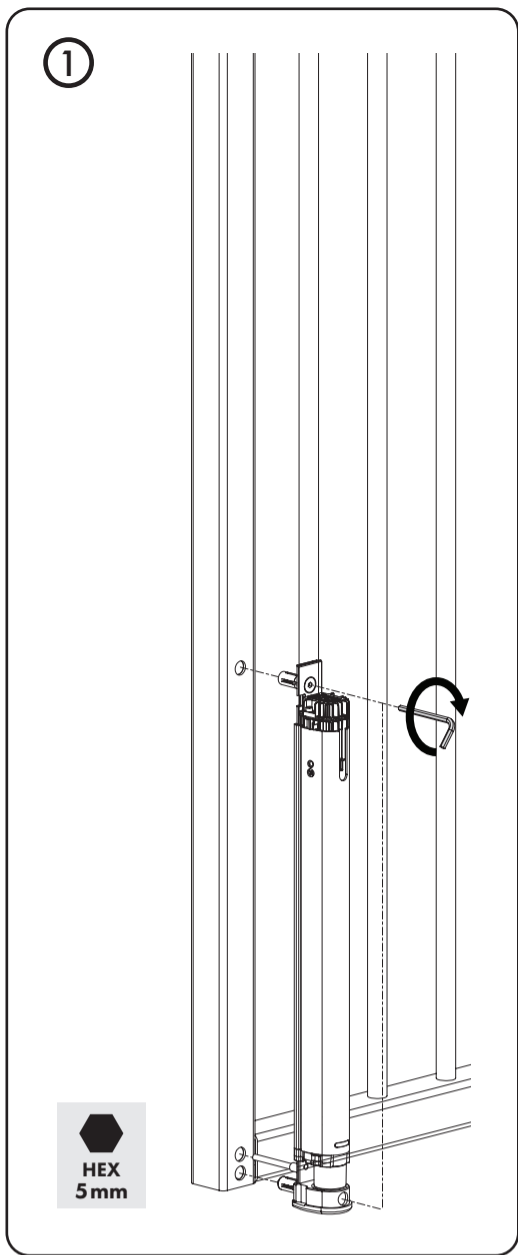

⑦

| | | |
|----------------|-------|--|
| 1 | Brown | Plus-pole of 24V DC power supply (+) |
| 2 | Grey | Warning light (flasher) coming from the relay |
| 3 | Blue | Nul-pole of 0V DC power supply (-) |
| Control signal | | Connecting parallel over the warning light of the gate |

5 m (7x 0,5 mm²)
16' 4" (7x 24 ga)

CE FC

QUICK-FIX

OPEN

CLOSED

| LOCINOX | LOCINOX USA |
|--|--|
| LIVE CHAT | LIVE CHAT |
| www.locinox.com | www.locinoxusa.com |
| HQ: +32 56 77 27 66 CEE: +48 71 758 21 00 | 877- LOCINOX |
| help@locinox.com | helpusa@locinox.com |
| www.locinox.com/electradrop-r | www.locinoxusa.com/electradrop-r |

50 mm
2"

587 mm
23-1/8"

58 mm
2-1/4"

120 mm
4-3/4"

140 mm
5-1/2"

35 mm
1-3/8"

≥40 mm
≥1-9/16"

Ø15 mm
Ø9/16"

540 mm
21-1/4"

20 mm
13/16"

Min. 20 mm
Min. 13/16"

Ø9/16"
Ø15mm

| | | | | | | | |
|---|--|--|--|--|--|--|---|
| <p>pictures@locinox.com</p> | <p>SUCCESSFUL INSTALLATION? Please send us your pictures & videos</p> | <p>SUCCESVOLLE INSTALLATIE? Stuur gerust uw foto's & video's door</p> | <p>INSTALLATION RÉUSSITE? Veuillez nous envoyer vos photos & vidéos</p> | <p>ERFOLGREICHE INSTALLATION? Bitte senden Sie uns Ihre Bilder & Videos</p> | <p>INSTALACION EXITOSA? Por favor envíenos sus fotos y videos</p> | <p>UDANA INSTALACJA? Prześlij nam swoje zdjęcia i filmy</p> | <p>УСПЕШНАЯ УСТАНОВКА? Пожалуйста, отправьте нам свой фотографии и видео</p> |
|---|--|--|--|--|--|--|---|