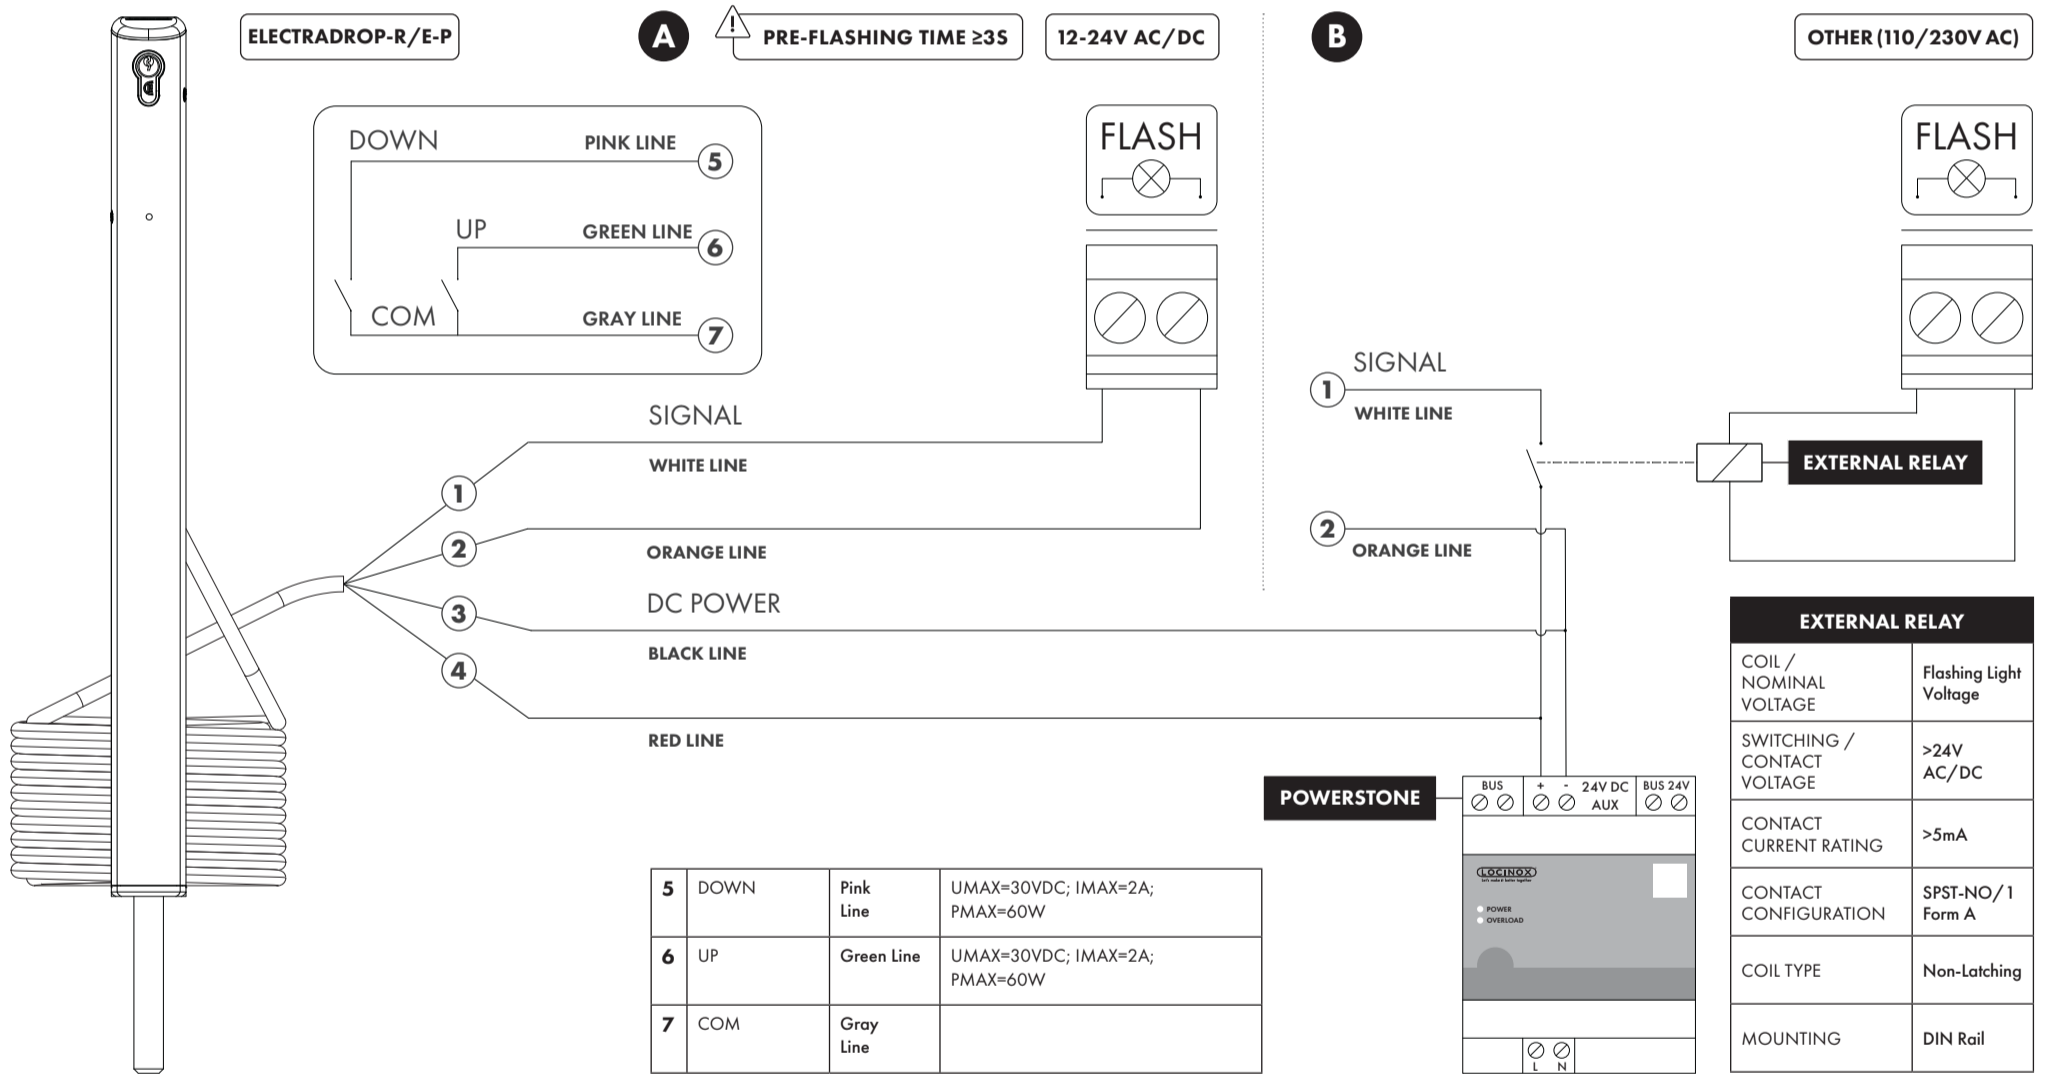

50 mm
2"

587 mm
23-1/8"

58 mm
2-1/4"

120 mm
4-3/4"

140 mm
5-1/2"

35 mm
1-3/8"

≥40 mm
≥1-9/16"

Ø15 mm
Ø9/16"

540 mm
21-1/4"

20 mm
13/16"

Min. 20 mm
Min. 13/16"

Ø9/16"
Ø15mm

| | | | | | | | |
|---|--|--|--|--|--|--|---|
| <p>pictures@locinox.com</p> | <p>SUCCESSFUL INSTALLATION? Please send us your pictures & videos</p> | <p>SUCCESVOLLE INSTALLATIE? Stuur gerust uw foto's & video's door</p> | <p>INSTALLATION RÉUSSITE? Veuillez nous envoyer vos photos & vidéos</p> | <p>ERFOLGREICHE INSTALLATION? Bitte senden Sie uns Ihre Bilder & Videos</p> | <p>INSTALACION EXITOSA? Por favor envíenos sus fotos y videos</p> | <p>UDANA INSTALACJA? Prześlij nam swoje zdjęcia i filmy</p> | <p>УСПЕШНАЯ УСТАНОВКА? Пожалуйста, отправьте нам свой фотографии и видео</p> |
|---|--|--|--|--|--|--|---|

MANU-000464

POSITION OUTPUT

ELECTRADROP-R CONTINUOUS SIGNAL

ELECTRADROP-R PULSE SIGNAL

FREQUENCY=0.25-5HZ
(PULS WIDTH >100mS)