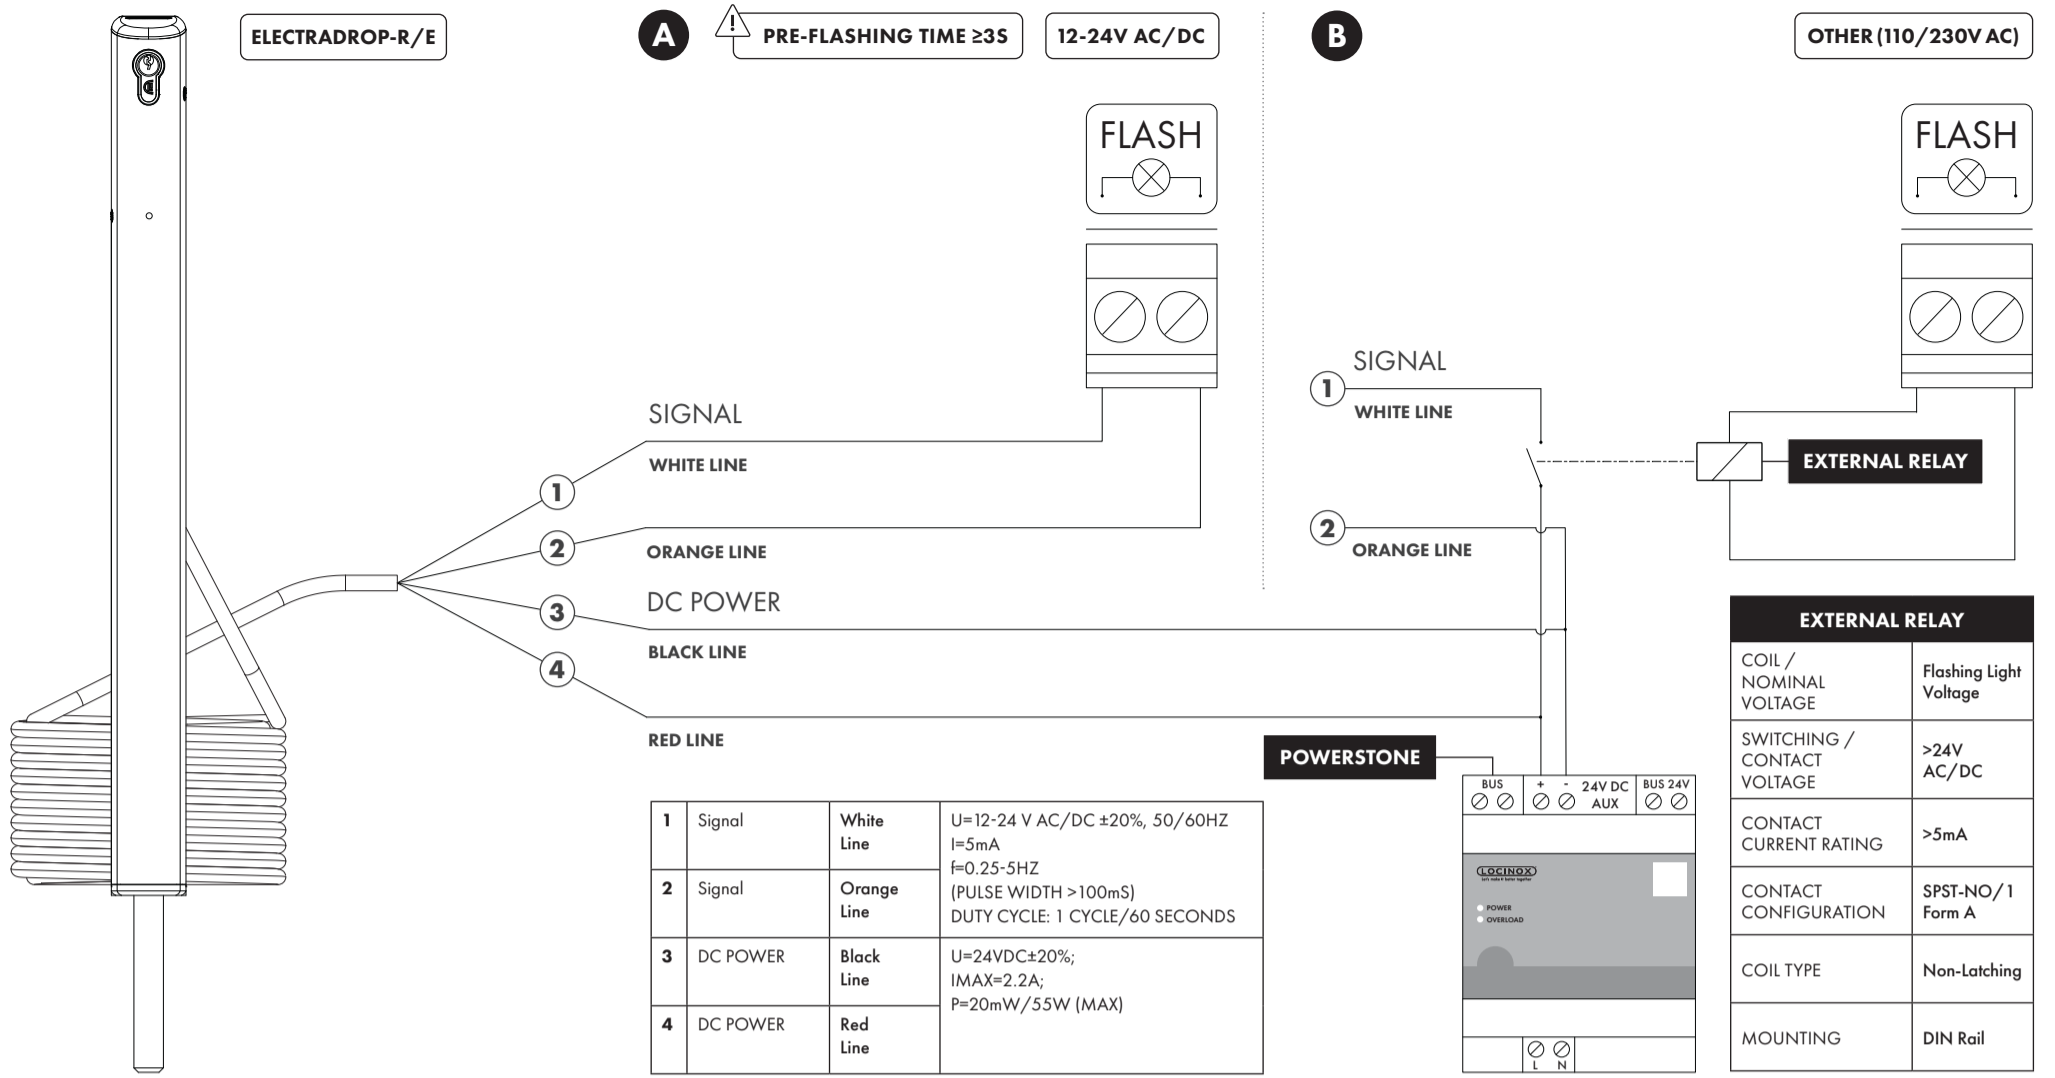

50 mm
2"

587 mm
23-1/8"

58 mm
2-1/4"

120 mm
4-3/4"

140 mm
5-1/2"

35 mm
1-3/8"

≥40 mm
≥1-9/16"

Ø15 mm
Ø9/16"

540 mm
21-1/4"

20 mm
13/16"

Min. 20 mm
Min. 13/16"

Ø9/16"
Ø15mm

| | | | | | | | |
|---|--|--|--|--|--|--|---|
| <p>pictures@locinox.com</p> | <p>SUCCESSFUL INSTALLATION? Please send us your pictures & videos</p> | <p>SUCCESVOLLE INSTALLATIE? Stuur gerust uw foto's & video's door</p> | <p>INSTALLATION RÉUSSITE? Veuillez nous envoyer vos photos & vidéos</p> | <p>ERFOLGREICHE INSTALLATION? Bitte senden Sie uns Ihre Bilder & Videos</p> | <p>INSTALACION EXITOSA? Por favor envíenos sus fotos y videos</p> | <p>UDANA INSTALACJA? Prześlij nam swoje zdjęcia i filmy</p> | <p>УСПЕШНАЯ УСТАНОВКА? Пожалуйста, отправьте нам свой фотографии и видео</p> |
|---|--|--|--|--|--|--|---|

MANU-000464

POSITION OUTPUT

ELECTRADROP-R CONTINUOUS SIGNAL

ELECTRADROP-R PULSE SIGNAL

FREQUENCY=0.25-5HZ
(PULS WIDTH >100mS)