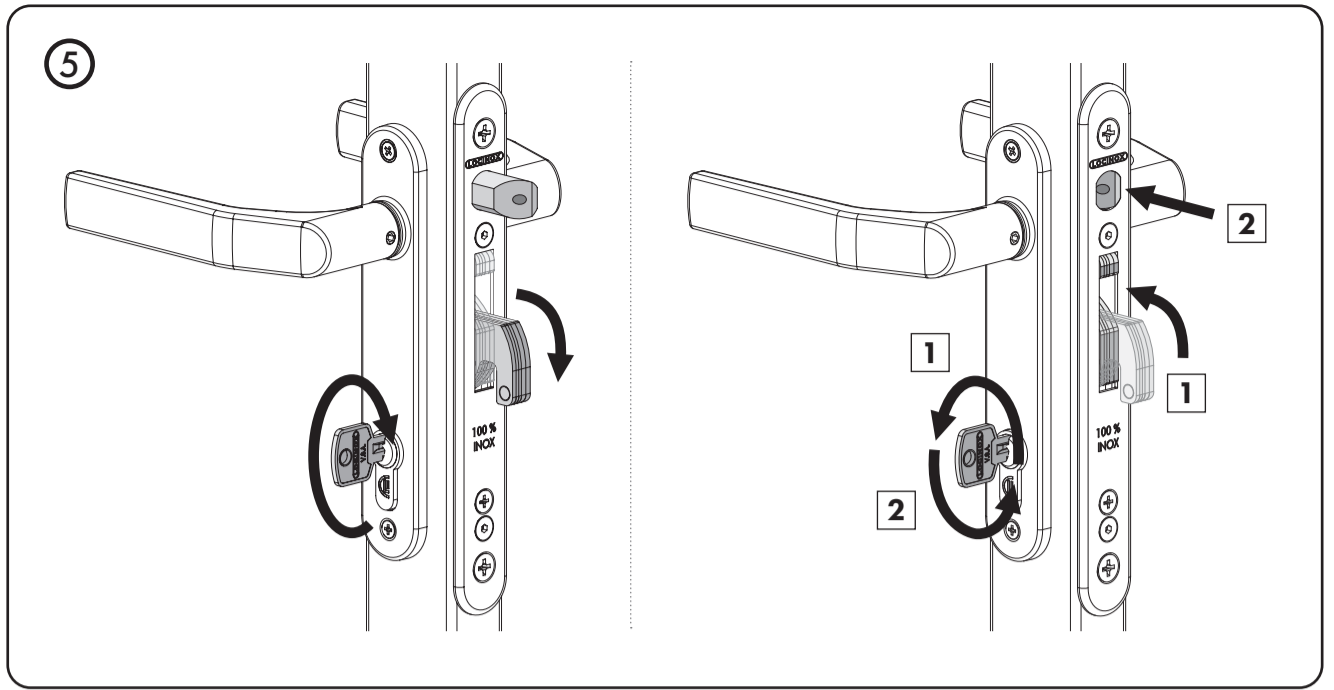

SIXTYLOCK	
A	40 mm 1-9/16"
B	min. 60 mm min. 2-3/8"
C	57 mm 2-1/4"

**②**

**HEX 3 mm**

**180°**

**③**

**CLICK-IT!**

**PH3**

[pictures@locinox.com](mailto:pictures@locinox.com)