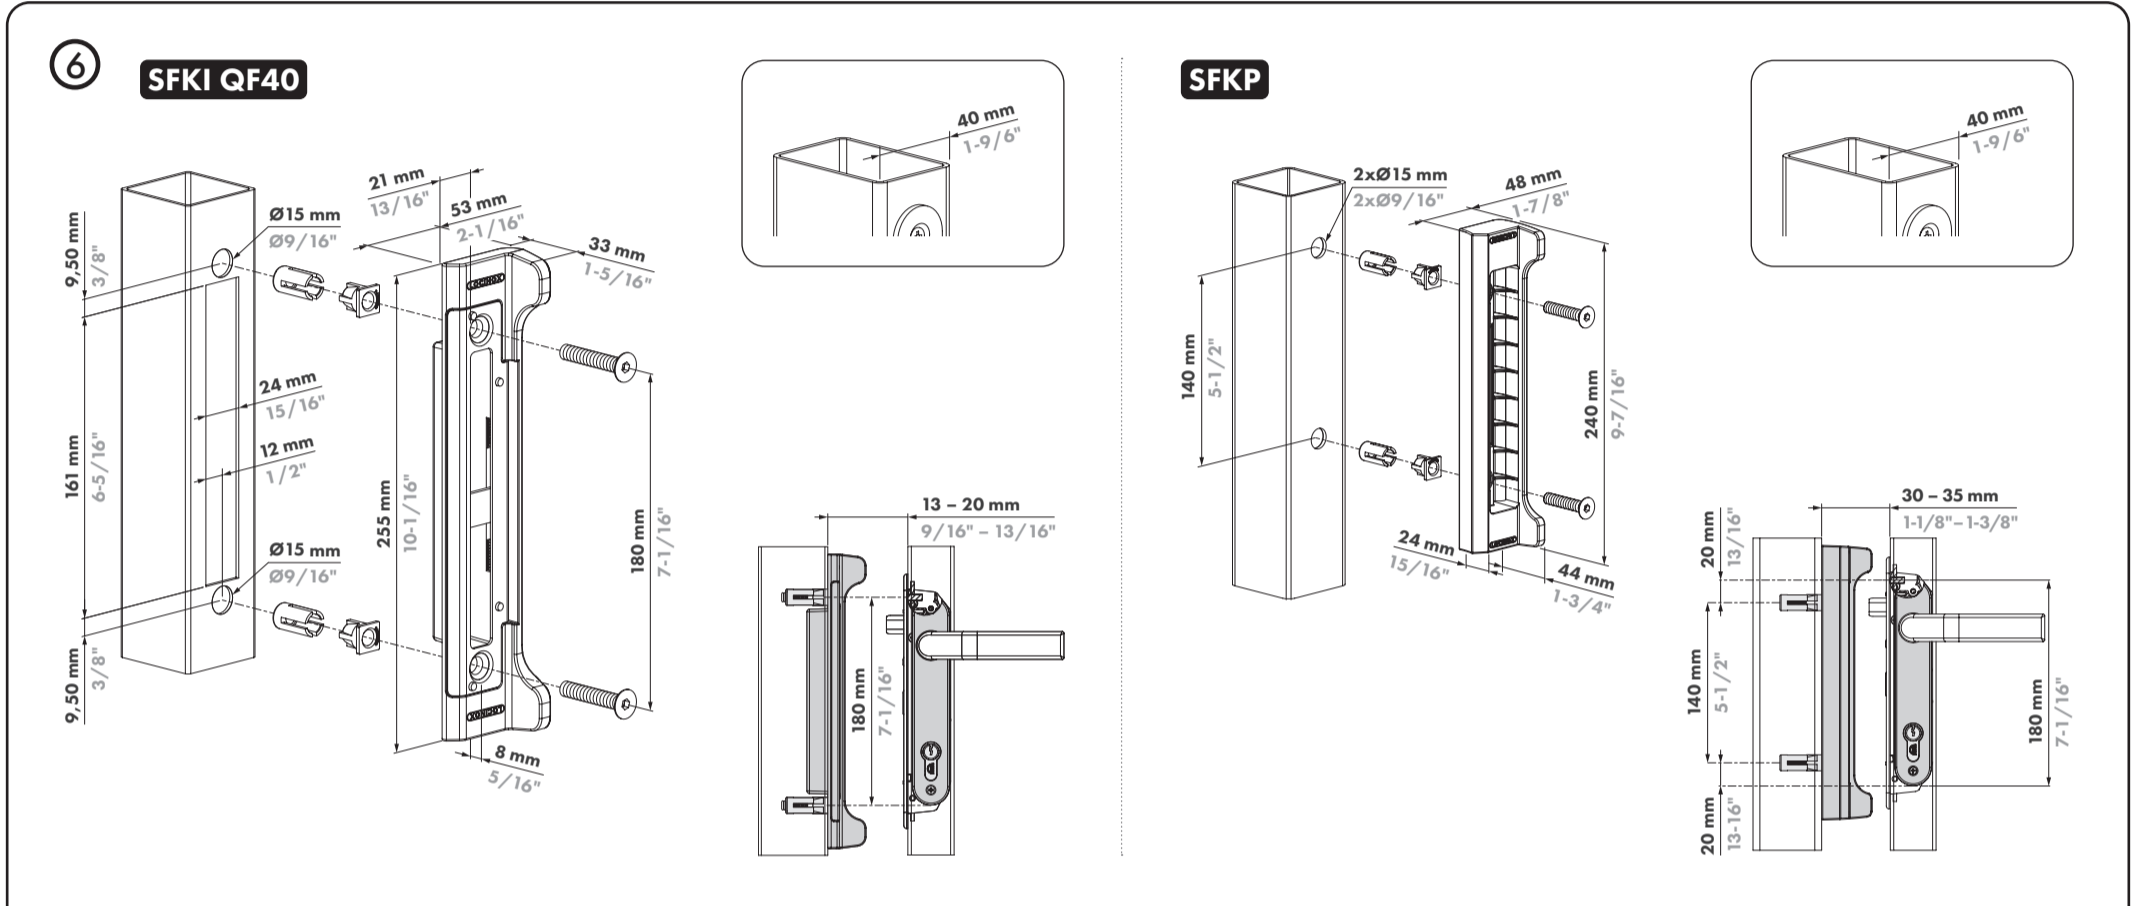

SIXTYLOCK	
A	40 mm 1-9/16"
B	min. 60 mm min. 2-3/8"
C	57 mm 2-1/4"

**②**

**HEX 3 mm**

**180°**

**③**

**CLICK-IT!**

**PH3**

[pictures@locinox.com](mailto:pictures@locinox.com)