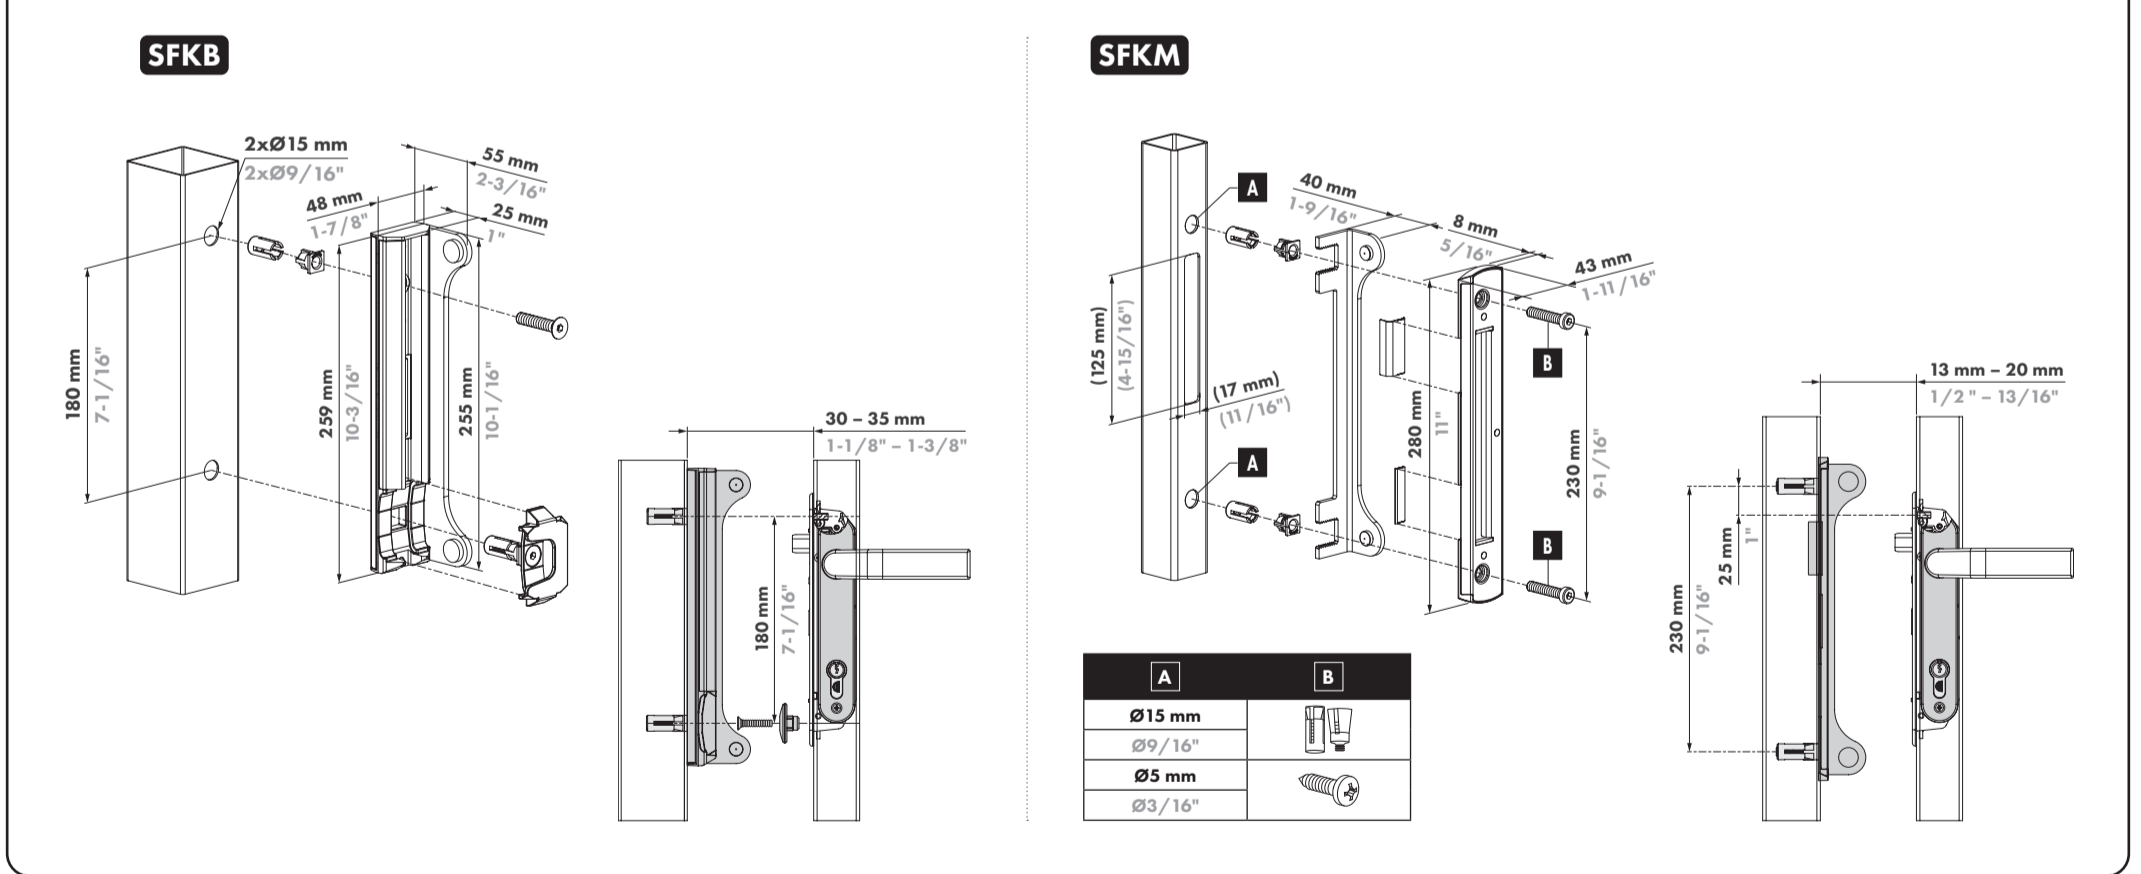

SIXTYLOCK	
A	40 mm 1-9/16"
B	min. 60 mm min. 2-3/8"
C	57 mm 2-1/4"

**②**

**HEX 3 mm**

**180°**

**③**

**CLICK-IT!**

**PH3**

[pictures@locinox.com](mailto:pictures@locinox.com)