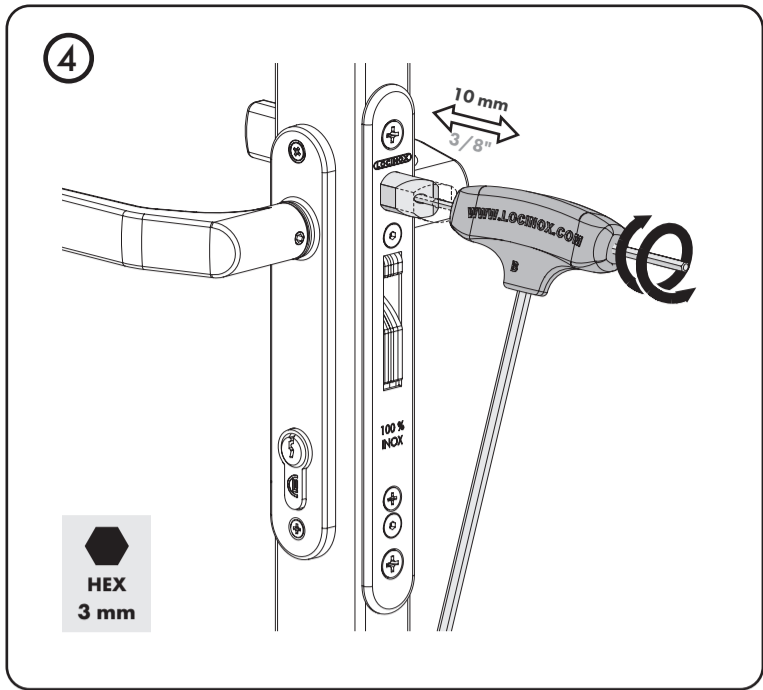

SIXTYLOCK	
A	40 mm 1-9/16"
B	min. 60 mm min. 2-3/8"
C	57 mm 2-1/4"

**②**

**HEX 3 mm**

**180°**

**③**

**CLICK-IT!**

**PH3**

[pictures@locinox.com](mailto:pictures@locinox.com)