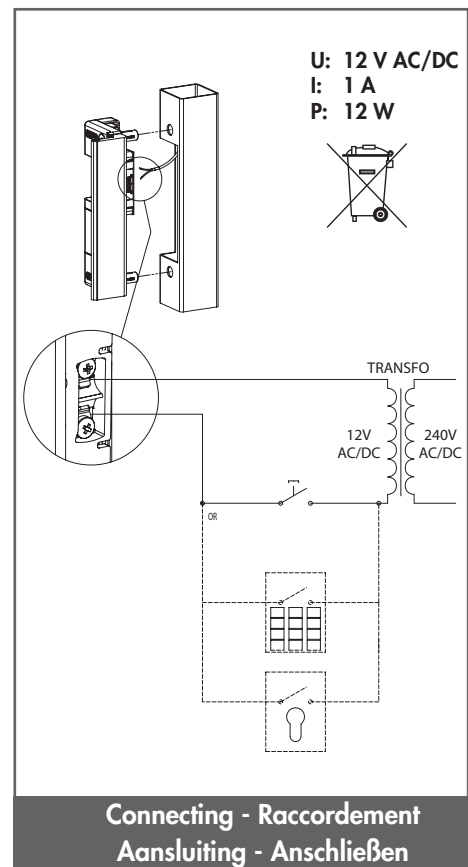

WWW.LOCINOX.COM

CODE: SE.E - SE.R

① Preparing profiles - Preparation des profils - Profiel voorbereiding - Torprofile vorbereiten

2017-08-17 - rev 1

② LEFT / RIGHT changing - GAUCHE / DROITE réversible
 LINKS / RECHTS omstelling - LINKS/RECHTS Riegelumstellung