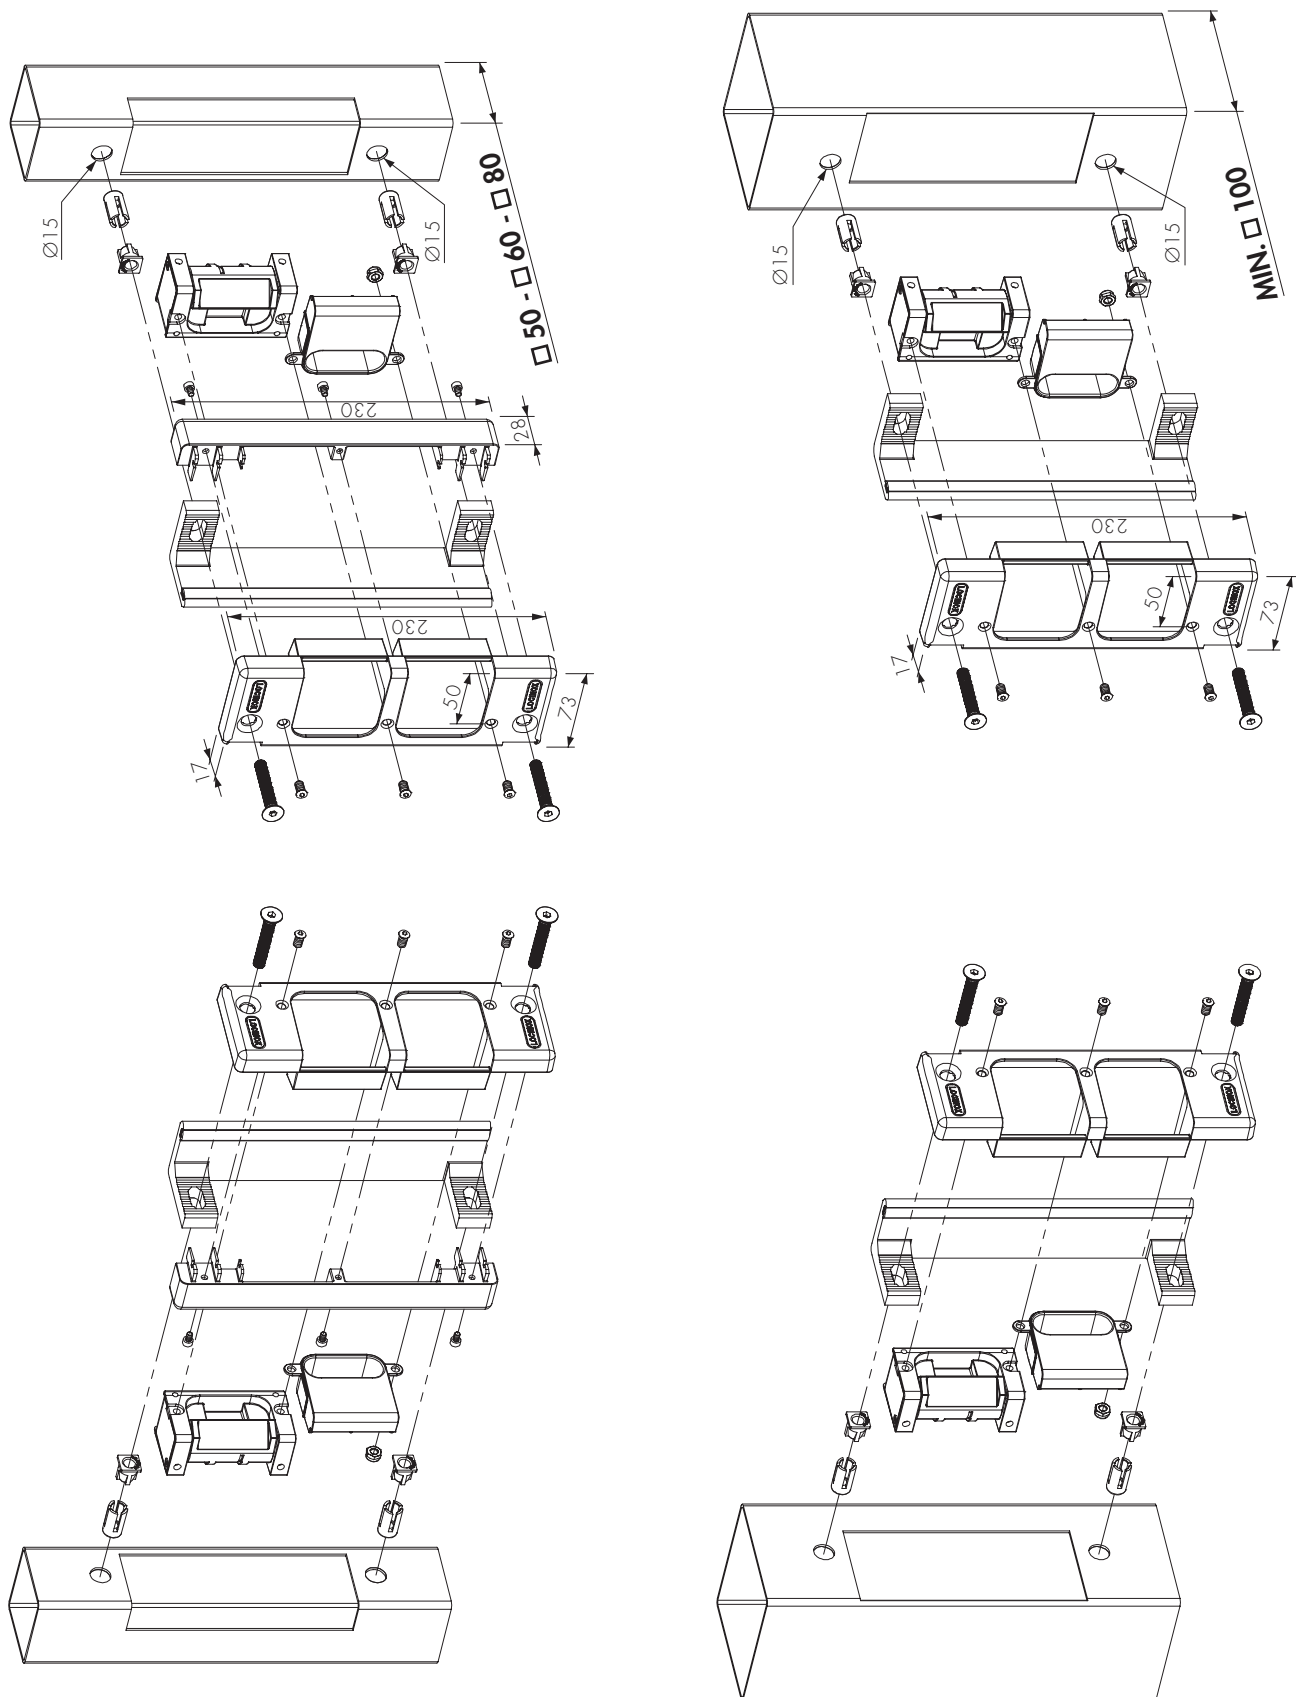

WWW.LOCINOX.COM

CODE: SE.E - SE.R

① Preparing profiles - Preparation des profils - Profiel voorbereiding - Torprofile vorbereiten

2017-08-17 - rev 1

② LEFT / RIGHT changing - GAUCHE / DROITE réversible
 LINKS / RECHTS omstelling - LINKS/RECHTS Riegelumstellung