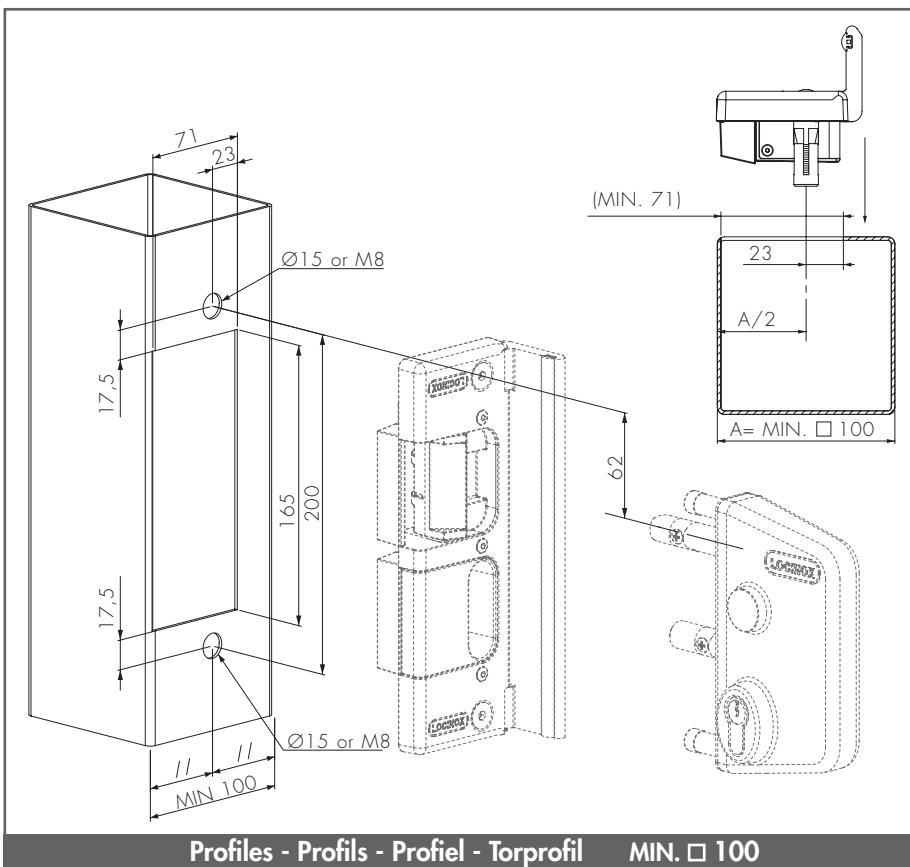

WWW.LOCINOX.COM

CODE: SE.E - SE.R

① Preparing profiles - Preparation des profils - Profiel voorbereiding - Torprofile vorbereiten

2017-08-17 - rev 1

② LEFT / RIGHT changing - GAUCHE / DROITE réversible
 LINKS / RECHTS omstelling - LINKS/RECHTS Riegelumstellung