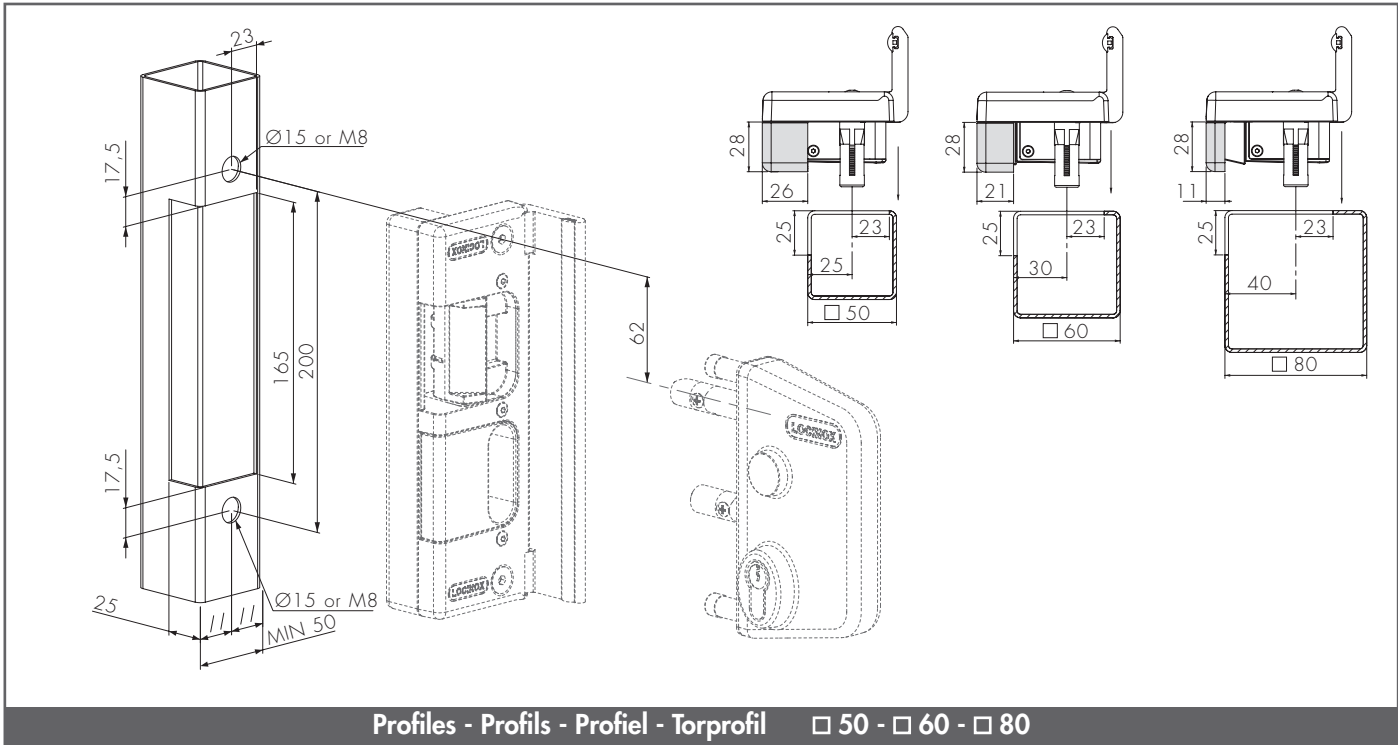

WWW.LOCINOX.COM

CODE: SE.E - SE.R

① Preparing profiles - Preparation des profils - Profiel voorbereiding - Torprofile vorbereiten

2017-08-17 - rev 1

② LEFT / RIGHT changing - GAUCHE / DROITE réversible
 LINKS / RECHTS omstelling - LINKS/RECHTS Riegelumstellung