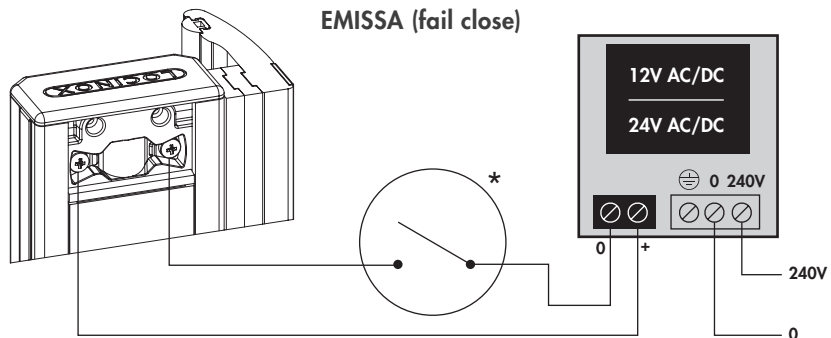

② Gate profile dimensions

A = 40 mm
1- 5/8"

A = 50 mm
2"

A = 60 mm
2- 3/8"

③ Left or right mounting

HEX
4 mm

④ Mounting

⑤ Connecting

Technical specifications

U: 12 V AC/DC
I: 1,25 A
U: 24 V AC/DC
I: 0,62 A
P: 15 W

LOCINOX[®]
WWW.LOCINOX.COM

Doc. Nr.: MANU-000374

* M A N U - 0 0 0 3 7 4 *

Locinox nv • Mannebeekstraat 21 • B-8790 Waregem • Belgium
Tel. +32 (0)56 77 27 66 • Fax. +32 (0)56 77 69 26 • E-mail: locinox@locinox.com