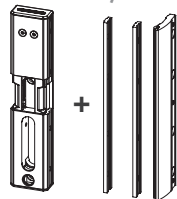

② Gate profile dimensions

A = 40 mm
1- 5/8"

A = 50 mm
2"

A = 60 mm
2- 3/8"

③ Left or right mounting

HEX
4 mm

④ Mounting

⑤ Connecting

Technical specifications

U: 12 V AC/DC
I: 1,25 A
U: 24 V AC/DC
I: 0,62 A
P: 15 W

LOCINOX[®]
WWW.LOCINOX.COM

Doc. Nr.: MANU-000374

* M A N U - 0 0 0 3 7 4 *

Locinox nv • Mannebeekstraat 21 • B-8790 Waregem • Belgium
Tel. +32 (0)56 77 27 66 • Fax. +32 (0)56 77 69 26 • E-mail: locinox@locinox.com