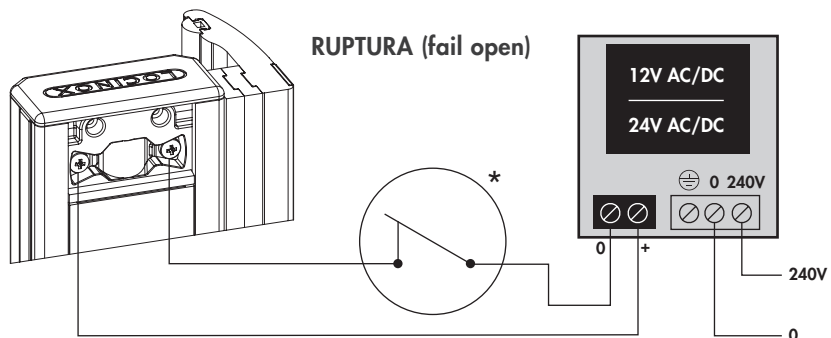

② Gate profile dimensions

A = 40 mm
1- 5/8"

A = 50 mm
2"

A = 60 mm
2- 3/8"

③ Left or right mounting

HEX
4 mm

④ Mounting

⑤ Connecting

Technical specifications

U: 12 V AC/DC
I: 1,25 A
U: 24 V AC/DC
I: 0,62 A
P: 15 W

LOCINOX[®]
WWW.LOCINOX.COM

Doc. Nr.: MANU-000374

* M A N U - 0 0 0 3 7 4 *

Locinox nv • Mannebeekstraat 21 • B-8790 Waregem • Belgium
Tel. +32 (0)56 77 27 66 • Fax. +32 (0)56 77 69 26 • E-mail: locinox@locinox.com