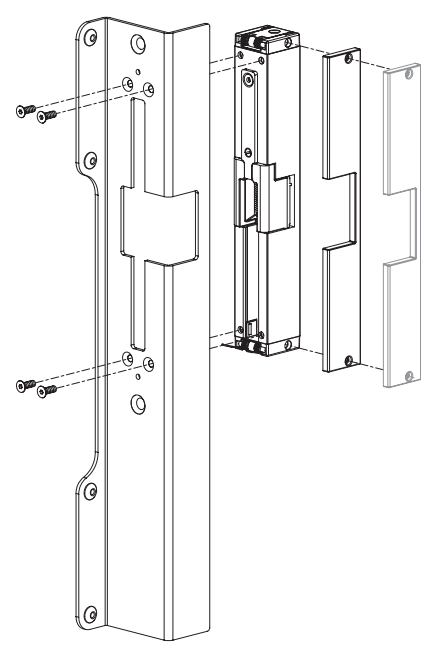

INTRALEC-C

A	40 mm 1-5/8"	50 mm 2"
B	37 mm 1-7/16"	42 mm 1-5/8"
C	20 mm 13/16"	25 mm 1"
D	42,5 mm 1-11/16"	47,5 mm 1-7/8"
E	49 mm 1-15/16"	59 mm 1-5/16"

①

A = 40 mm
1-5/8"

A = 50 mm
2"

2

INTRALEC-Z

HEX
2,5 mm

INTRALEC-C

3

HEX
2,5 mm

HEX
4 mm

4

5

Emissa (Fail Close)

U: 12 V AC/DC
I: 1 A
U: 24 V AC/DC
I: 0,5 A
P: 2W (Max. 10W)