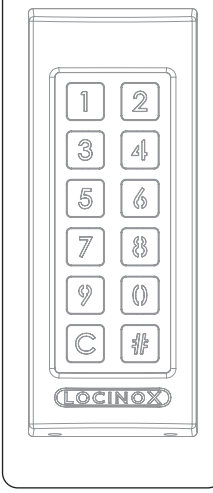

INTRALEC-C

A	40 mm 1-5/8"	50 mm 2"
B	37 mm 1-7/16"	42 mm 1-5/8"
C	20 mm 13/16"	25 mm 1"
D	42,5 mm 1-11/16"	47,5 mm 1-7/8"
E	49 mm 1-15/16"	59 mm 1-5/16"

①

A = 40 mm
1-5/8"

A = 50 mm
2"

2

INTRALEC-Z

HEX
2,5 mm

INTRALEC-C

3

HEX
2,5 mm

HEX
4 mm

4

5

Emissa (Fail Close)

U: 12 V AC/DC
I: 1 A
U: 24 V AC/DC
I: 0,5 A
P: 2W (Max. 10W)

Ruptura (Fail Open)

* SlimStone

pictures@locinox.com

SUCCESSFUL
INSTALLATION?
Please send us your
pictures & videos

SUCCESVOLLE
INSTALLATIE?
Stuur gerust uw foto's
& video's door

INSTALLATION
RÉUSSITE?
Veuillez nous envoyer
vos photos & vidéos