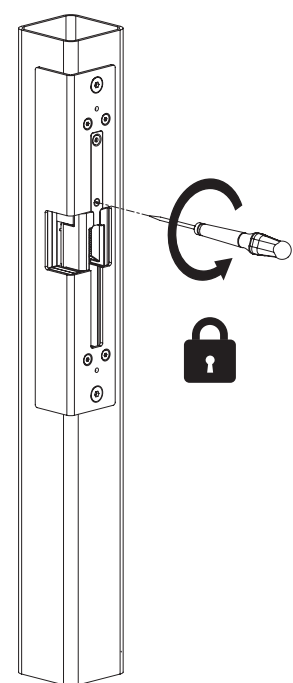

INTRALEC-C

A	40 mm 1-5/8"	50 mm 2"
B	37 mm 1-7/16"	42 mm 1-5/8"
C	20 mm 13/16"	25 mm 1"
D	42,5 mm 1-11/16"	47,5 mm 1-7/8"
E	49 mm 1-15/16"	59 mm 1-5/16"

①

A = 40 mm
1-5/8"

A = 50 mm
2"

2

INTRALEC-Z

HEX
2,5 mm

INTRALEC-C

3

HEX
2,5 mm

HEX
4 mm

4

5

Emissa (Fail Close)

U: 12 V AC/DC
I: 1 A
U: 24 V AC/DC
I: 0,5 A
P: 2W (Max. 10W)