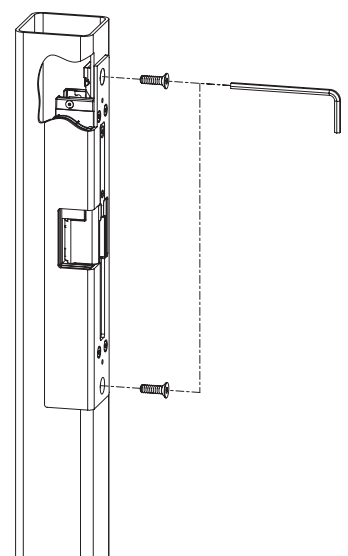

INTRALEC-C

A	40 mm 1-5/8"	50 mm 2"
B	37 mm 1-7/16"	42 mm 1-5/8"
C	20 mm 13/16"	25 mm 1"
D	42,5 mm 1-11/16"	47,5 mm 1-7/8"
E	49 mm 1-15/16"	59 mm 1-5/16"

①

A = 40 mm
1-5/8"

A = 50 mm
2"

2

INTRALEC-Z

HEX
2,5 mm

INTRALEC-C

3

HEX
2,5 mm

HEX
4 mm

4

5

Emissa (Fail Close)

U: 12 V AC/DC
I: 1 A
U: 24 V AC/DC
I: 0,5 A
P: 2W (Max. 10W)