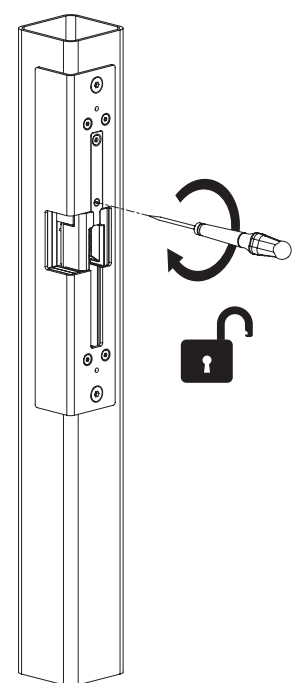

INTRALEC-C

A	40 mm 1-5/8"	50 mm 2"
B	37 mm 1-7/16"	42 mm 1-5/8"
C	20 mm 13/16"	25 mm 1"
D	42,5 mm 1-11/16"	47,5 mm 1-7/8"
E	49 mm 1-15/16"	59 mm 1-5/16"

①

A = 40 mm
1-5/8"

A = 50 mm
2"

2

INTRALEC-Z

HEX
2,5 mm

INTRALEC-C

3

HEX
2,5 mm

HEX
4 mm

4

5

Emissa (Fail Close)

U: 12 V AC/DC
I: 1 A
U: 24 V AC/DC
I: 0,5 A
P: 2W (Max. 10W)