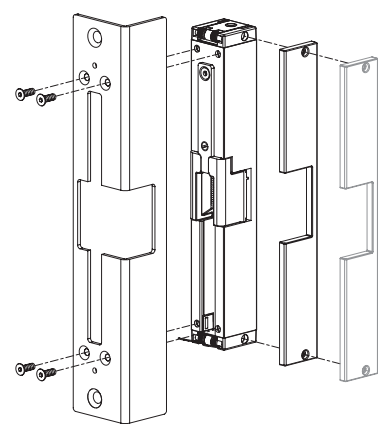

INTRALEC-C

A	40 mm 1-5/8"	50 mm 2"
B	37 mm 1-7/16"	42 mm 1-5/8"
C	20 mm 13/16"	25 mm 1"
D	42,5 mm 1-11/16"	47,5 mm 1-7/8"
E	49 mm 1-15/16"	59 mm 1-5/16"

①

A = 40 mm
1-5/8"

A = 50 mm
2"

2

INTRALEC-Z

HEX
2,5 mm

INTRALEC-C

3

HEX
2,5 mm

HEX
4 mm

4

5

Emissa (Fail Close)

U: 12 V AC/DC
I: 1 A
U: 24 V AC/DC
I: 0,5 A
P: 2W (Max. 10W)