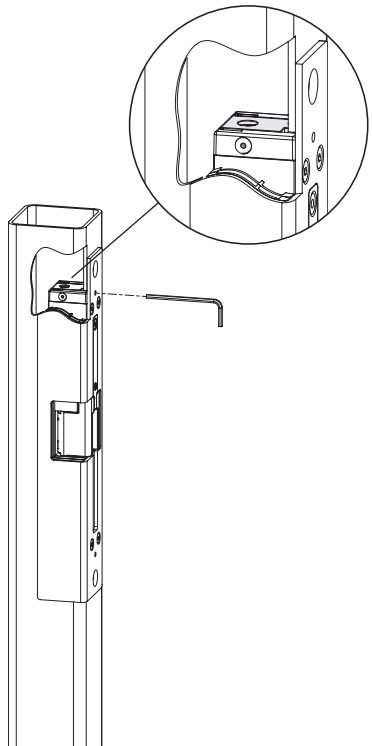

INTRALEC-C

A	40 mm 1-5/8"	50 mm 2"
B	37 mm 1-7/16"	42 mm 1-5/8"
C	20 mm 13/16"	25 mm 1"
D	42,5 mm 1-11/16"	47,5 mm 1-7/8"
E	49 mm 1-15/16"	59 mm 1-5/16"

①

A = 40 mm
1-5/8"

A = 50 mm
2"

2

INTRALEC-Z

HEX
2,5 mm

INTRALEC-C

3

HEX
2,5 mm

HEX
4 mm

4

5

Emissa (Fail Close)

U: 12 V AC/DC
I: 1 A
U: 24 V AC/DC
I: 0,5 A
P: 2W (Max. 10W)