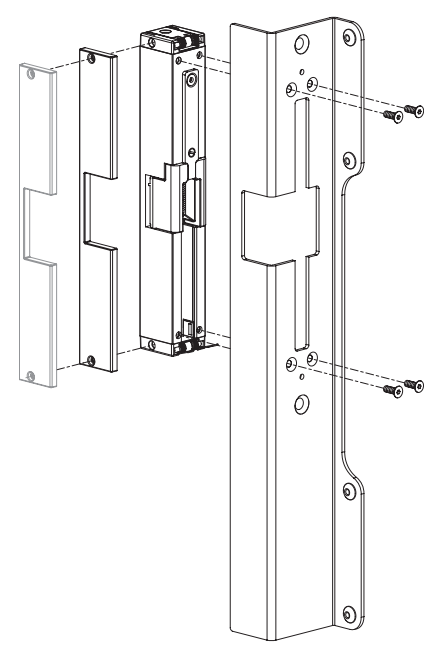

INTRALEC-C

A	40 mm 1-5/8"	50 mm 2"
B	37 mm 1-7/16"	42 mm 1-5/8"
C	20 mm 13/16"	25 mm 1"
D	42,5 mm 1-11/16"	47,5 mm 1-7/8"
E	49 mm 1-15/16"	59 mm 1-5/16"

①

A = 40 mm
1-5/8"

A = 50 mm
2"

2

INTRALEC-Z

HEX
2,5 mm

INTRALEC-C

3

HEX
2,5 mm

HEX
4 mm

4

5

Emissa (Fail Close)

U: 12 V AC/DC
I: 1 A
U: 24 V AC/DC
I: 0,5 A
P: 2W (Max. 10W)