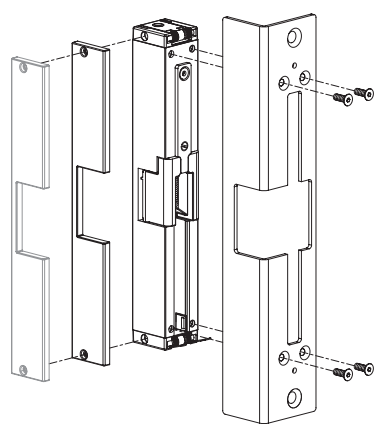

INTRALEC-C

A	40 mm 1-5/8"	50 mm 2"
B	37 mm 1-7/16"	42 mm 1-5/8"
C	20 mm 13/16"	25 mm 1"
D	42,5 mm 1-11/16"	47,5 mm 1-7/8"
E	49 mm 1-15/16"	59 mm 1-5/16"

①

A = 40 mm
1-5/8"

A = 50 mm
2"

2

INTRALEC-Z

HEX
2,5 mm

INTRALEC-C

3

HEX
2,5 mm

HEX
4 mm

4

5

Emissa (Fail Close)

U: 12 V AC/DC
I: 1 A
U: 24 V AC/DC
I: 0,5 A
P: 2W (Max. 10W)