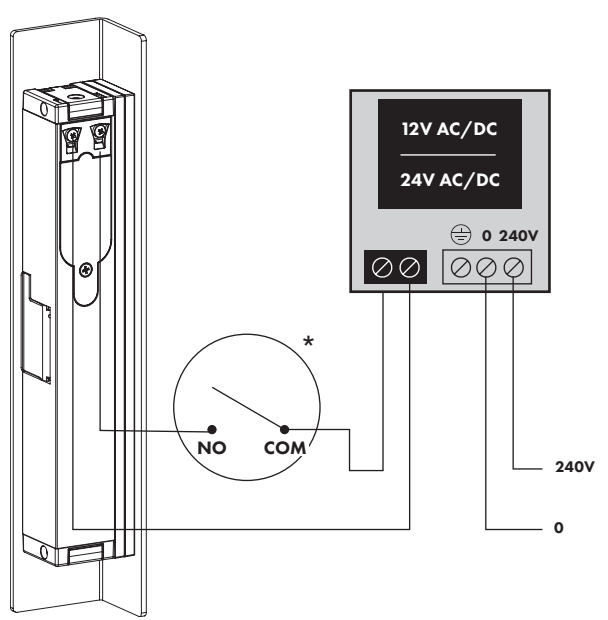

INTRALEC-C

3

HEX
2,5 mm

HEX
4 mm

4

5

Emissa (Fail Close)

U: 12 V AC/DC
I: 1 A
U: 24 V AC/DC
I: 0,5 A
P: 2W (Max. 10W)