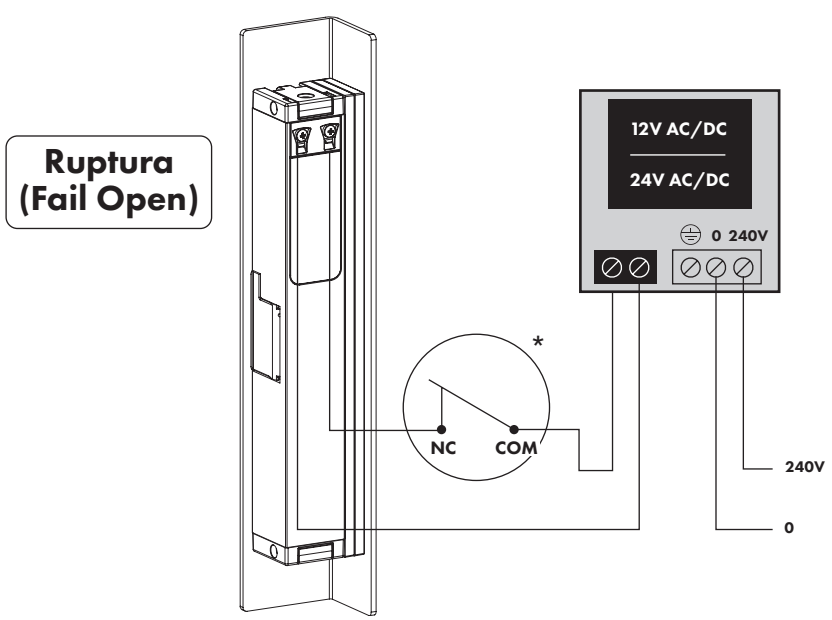

Ruptura (Fail Open)

* SlimStone

pictures@locinox.com

SUCCESSFUL
INSTALLATION?
Please send us your
pictures & videos

SUCCESVOLLE
INSTALLATIE?
Stuur gerust uw foto's
& video's door

INSTALLATION
RÉUSSITE?
Veuillez nous envoyer
vos photos & vidéos

ERFOLGREICHE
INSTALLATION?
Bitte senden Sie uns
Ihre Bilder & Videos

INSTALACION
EXITOSA?
Por favor envíenos
sus fotos y videos

UDANA
INSTALACJA?
Prześlij nam swoje
zdjęcia i filmy

УСПЕШНАЯ
УСТАНОВКА?
Пожалуйста, отправьте нам
свой фотографии и видео

Doc. Nr.: MANU-000429

Locinox nv • Mannebeekstraat 21 • 8790 Waregem • Belgium
Locinox LLC • 460 Windy Point Drive • Glendale Heights - IL 60139 • USA