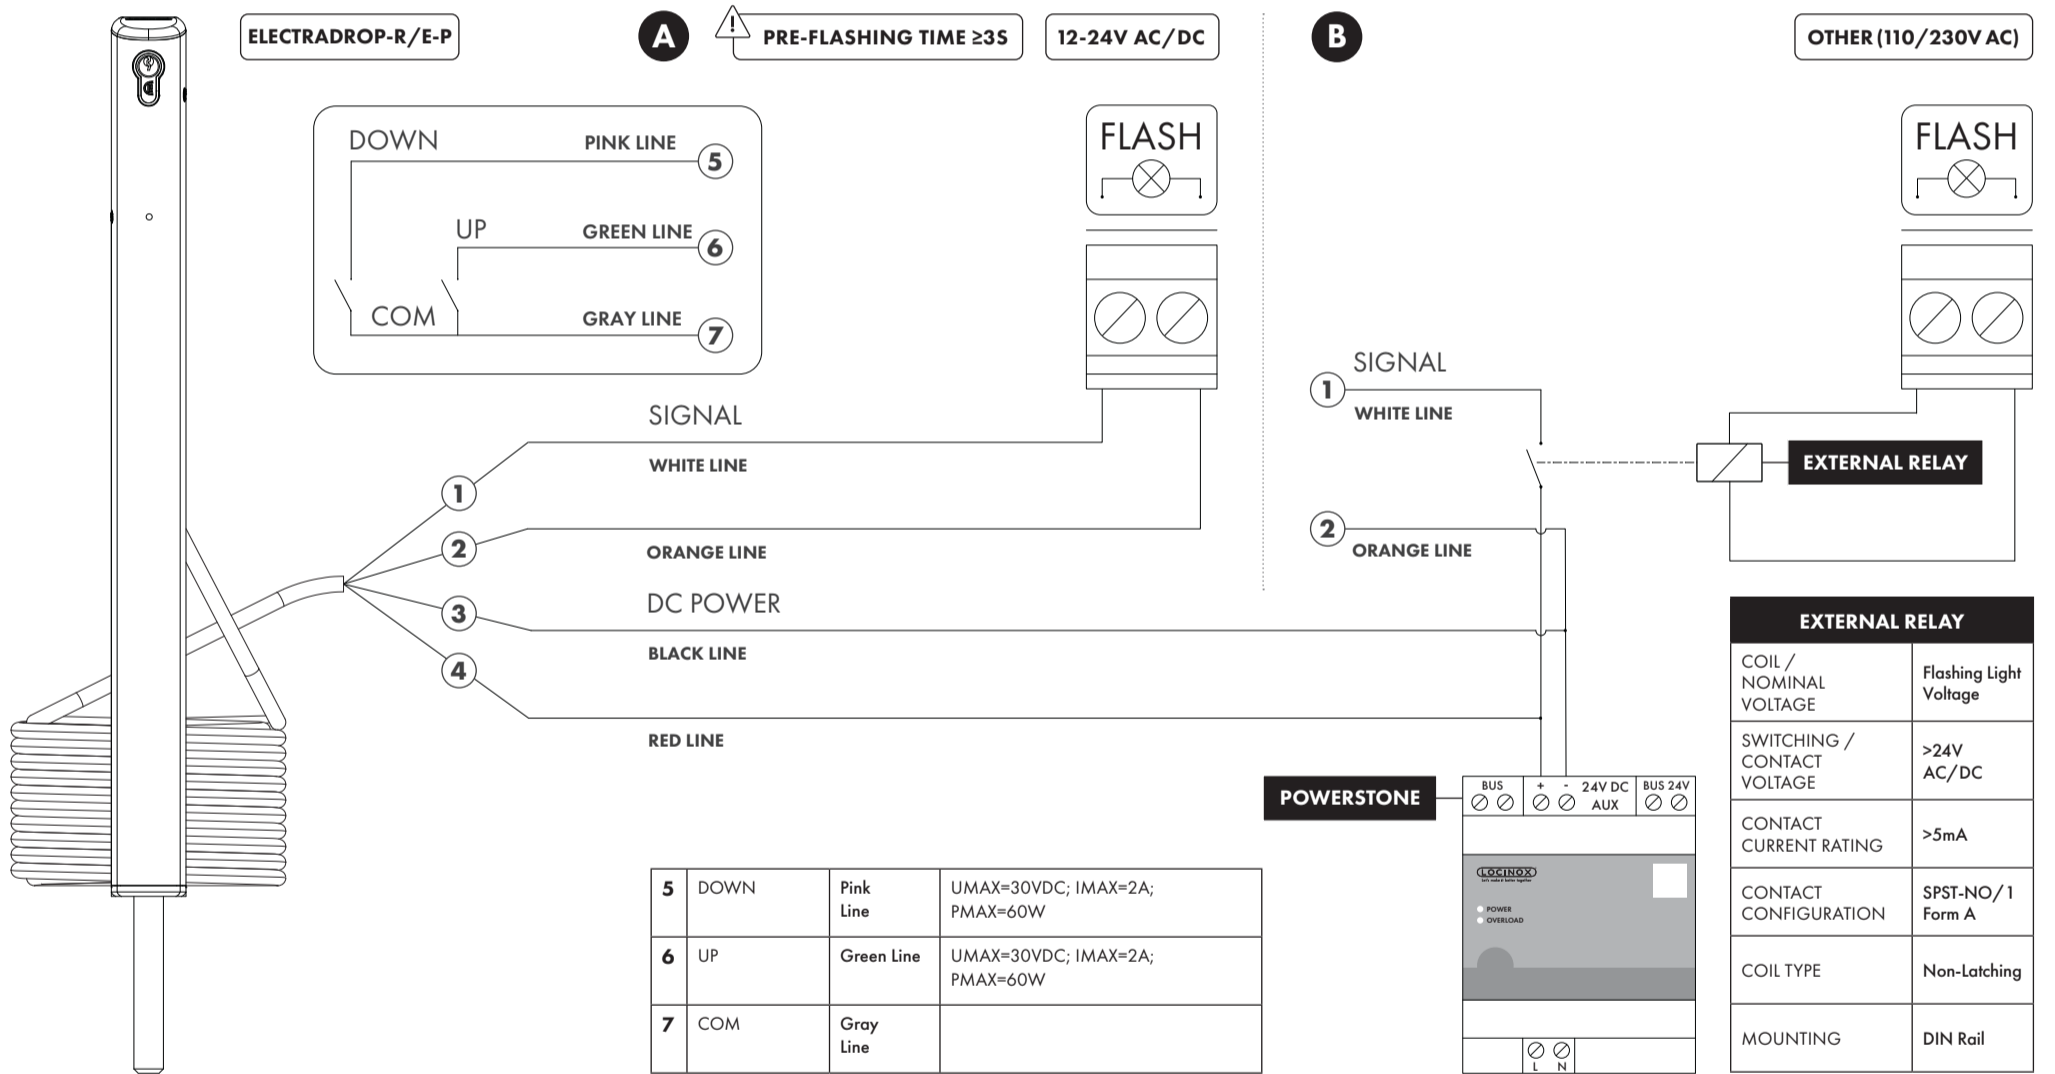

# ELECTRADROP-R-P

Let's make it better together

**ELECTRADROP-R**

5 m (4x 0,5 mm<sup>2</sup>)  
16' 4" (4x 24 ga)

**ELECTRADROP-R-P**

5 m (7x 0,5 mm<sup>2</sup>)  
16' 4" (7x 24 ga)

CE FC

**QUICK-FIX**

50 mm  
2"

587 mm  
23-1/8"

58 mm  
2-1/4"

Ø20 mm  
Ø13/16"

120 mm  
4-3/4"

140 mm  
5-1/2"

35 mm  
1-3/8"

≥40 mm  
≥1-9/16"

Ø15 mm  
Ø9/16"

540 mm  
21-1/4"

20 mm  
13/16"

Min. 20 mm  
Min. 13/16"

Ø9/16"  
Ø15mm

<p><a href="mailto:pictures@locinox.com">pictures@locinox.com</a></p>	<p><b>SUCCESSFUL INSTALLATION?</b> Please send us your pictures &amp; videos</p>	<p><b>SUCCESVOLLE INSTALLATIE?</b> Stuur gerust uw foto's &amp; video's door</p>	<p><b>INSTALLATION RÉUSSITE?</b> Veuillez nous envoyer vos photos &amp; vidéos</p>	<p><b>ERFOLGREICHE INSTALLATION?</b> Bitte senden Sie uns Ihre Bilder &amp; Videos</p>	<p><b>INSTALACION EXITOSA?</b> Por favor envíenos sus fotos y videos</p>	<p><b>UDANA INSTALACJA?</b> Prześlij nam swoje zdjęcia i filmy</p>	<p><b>УСПЕШНАЯ УСТАНОВКА?</b> Пожалуйста, отправьте нам свой фотографии и видео</p>
---	--	--	--	--	--	--	---

**POSITION OUTPUT**

**ELECTRADROP-R CONTINUOUS SIGNAL**

**ELECTRADROP-R PULSE SIGNAL**

FREQUENCY=0.25-5HZ  
(PULS WIDTH >100mS)