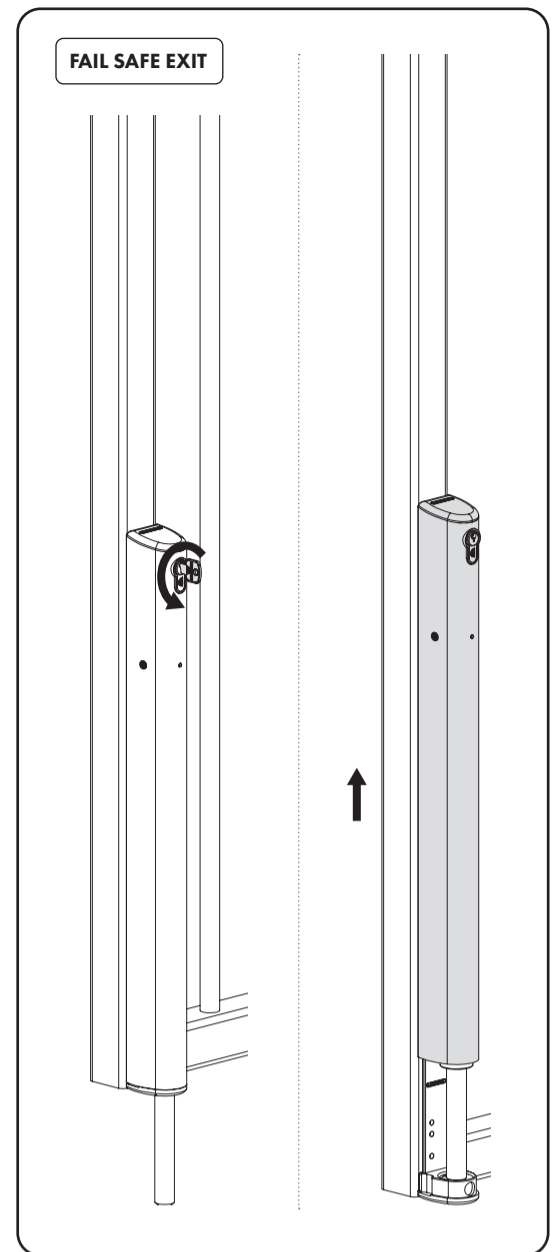

# ELECTRADROP-R-P

Let's make it better together

**ELECTRADROP-R**

5 m (4x 0,5 mm<sup>2</sup>)  
16' 4" (4x 24 ga)

**ELECTRADROP-R-P**

5 m (7x 0,5 mm<sup>2</sup>)  
16' 4" (7x 24 ga)

CE FC

**QUICK-FIX**

50 mm  
2"

587 mm  
23-1/8"

58 mm  
2-1/4"

Ø20 mm  
Ø13/16"

120 mm  
4-3/4"

140 mm  
5-1/2"

35 mm  
1-3/8"

≥40 mm  
≥1-9/16"

Ø15 mm  
Ø9/16"

540 mm  
21-1/4"

20 mm  
13/16"

Min. 20 mm  
Min. 13/16"

Ø9/16"  
Ø15mm

<p><a href="mailto:pictures@locinox.com">pictures@locinox.com</a></p>	<p><b>SUCCESSFUL INSTALLATION?</b> Please send us your pictures &amp; videos</p>	<p><b>SUCCESVOLLE INSTALLATIE?</b> Stuur gerust uw foto's &amp; video's door</p>	<p><b>INSTALLATION RÉUSSITE?</b> Veuillez nous envoyer vos photos &amp; vidéos</p>	<p><b>ERFOLGREICHE INSTALLATION?</b> Bitte senden Sie uns Ihre Bilder &amp; Videos</p>	<p><b>INSTALACION EXITOSA?</b> Por favor envíenos sus fotos y videos</p>	<p><b>UDANA INSTALACJA?</b> Prześlij nam swoje zdjęcia i filmy</p>	<p><b>УСПЕШНАЯ УСТАНОВКА?</b> Пожалуйста, отправьте нам свой фотографии и видео</p>
---	--	--	--	--	--	--	---