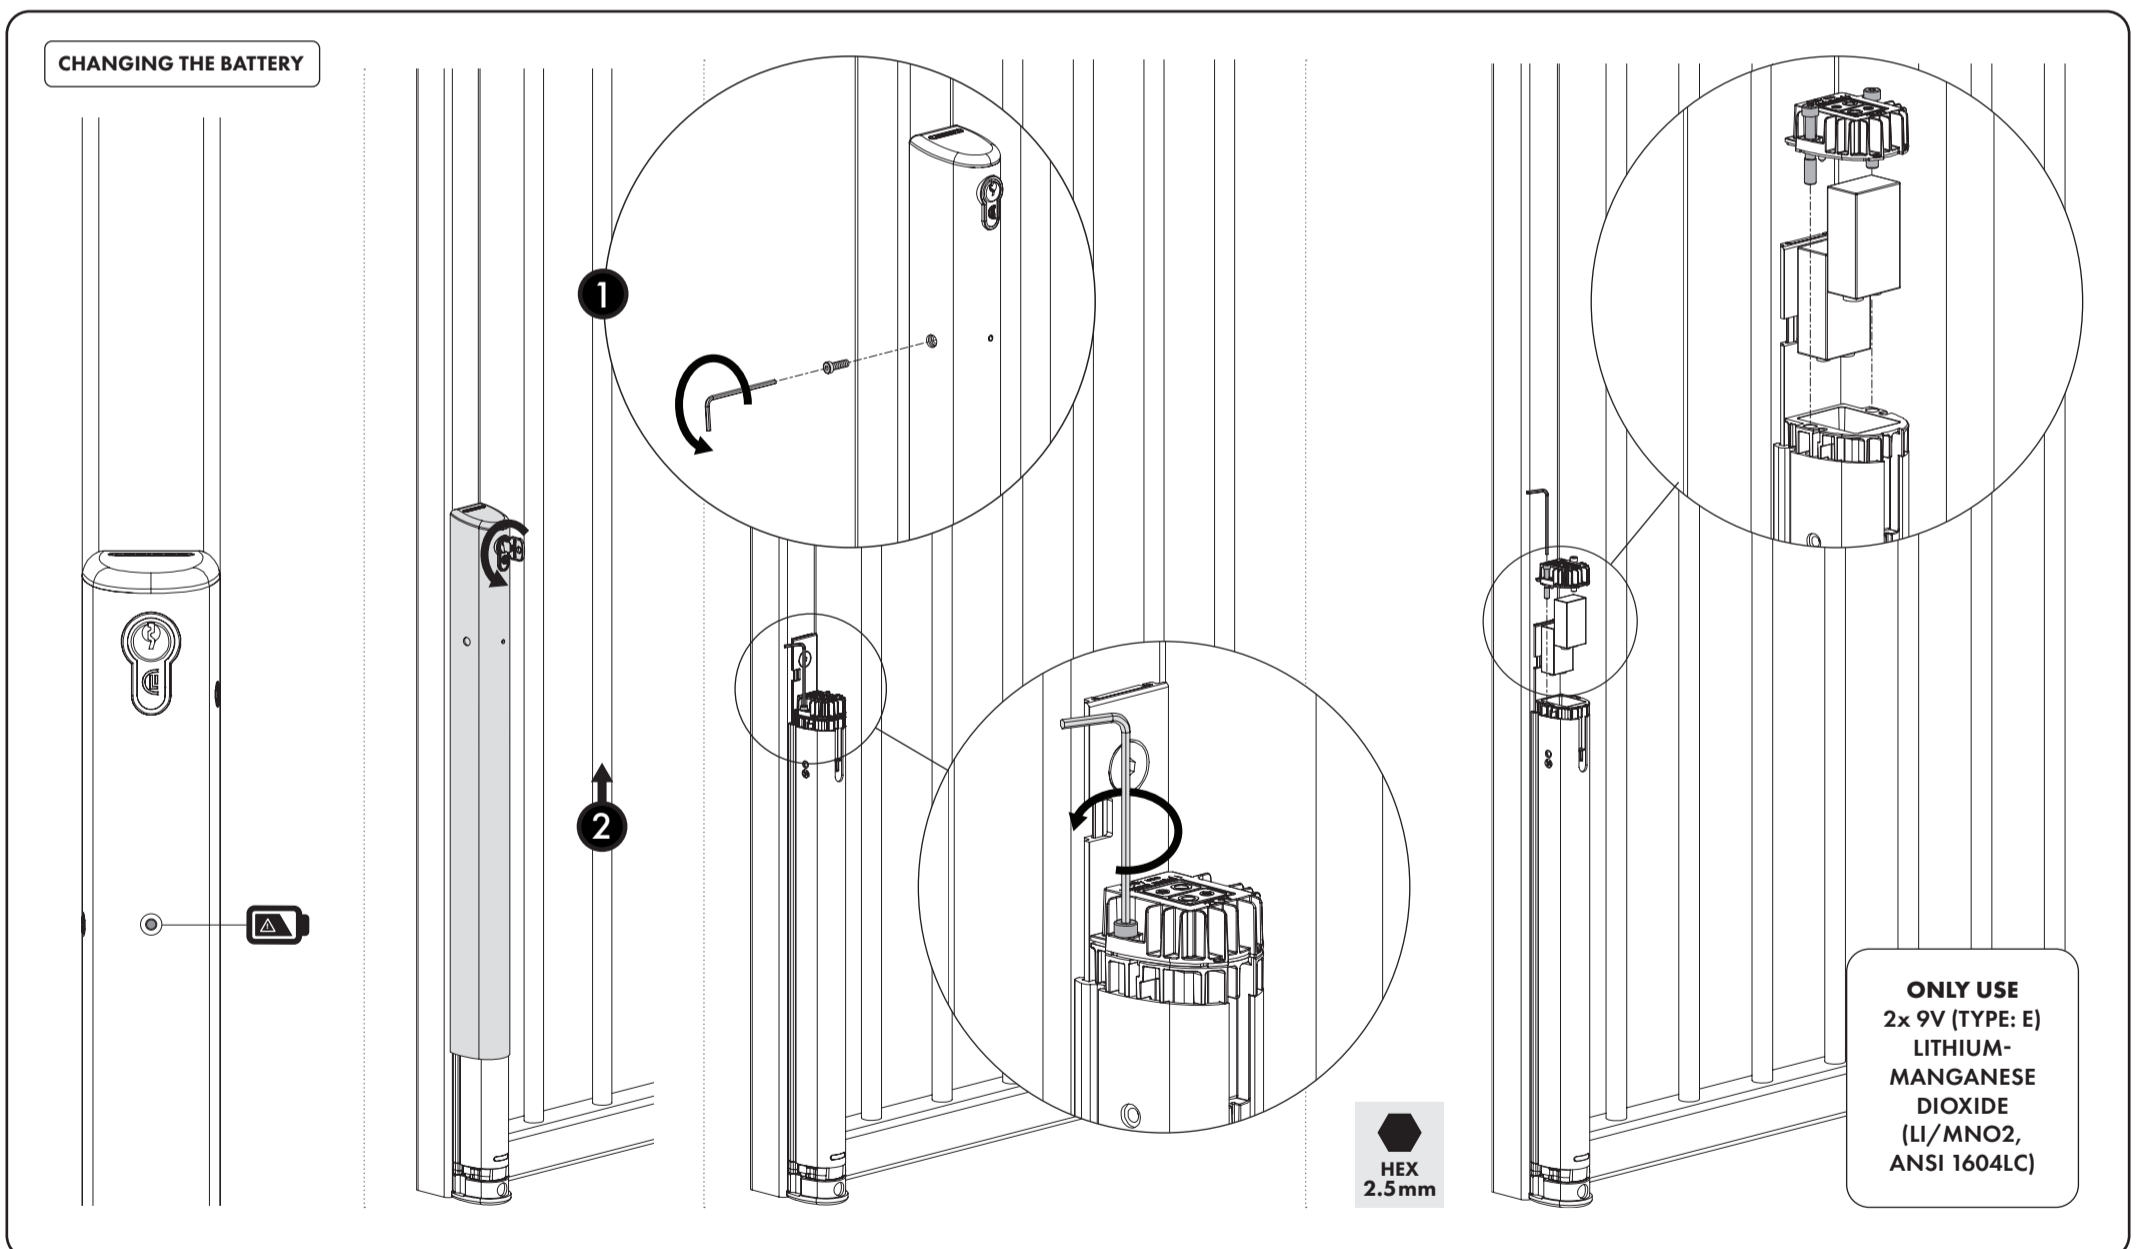

# ELECTRADROP-R-P

Let's make it better together

**ELECTRADROP-R**

5 m (4x 0,5 mm<sup>2</sup>)  
16' 4" (4x 24 ga)

**ELECTRADROP-R-P**

5 m (7x 0,5 mm<sup>2</sup>)  
16' 4" (7x 24 ga)

CE FC

**QUICK-FIX**

50 mm  
2"

587 mm  
23-1/8"

58 mm  
2-1/4"

Ø20 mm  
Ø13/16"

120 mm  
4-3/4"

140 mm  
5-1/2"

35 mm  
1-3/8"

≥40 mm  
≥1-9/16"

Ø15 mm  
Ø9/16"

540 mm  
21-1/4"

20 mm  
13/16"

Min. 20 mm  
Min. 13/16"

Ø9/16"  
Ø15mm

<p><a href="mailto:pictures@locinox.com">pictures@locinox.com</a></p>	<p><b>SUCCESSFUL INSTALLATION?</b> Please send us your pictures &amp; videos</p>	<p><b>SUCCESVOLLE INSTALLATIE?</b> Stuur gerust uw foto's &amp; video's door</p>	<p><b>INSTALLATION RÉUSSITE?</b> Veuillez nous envoyer vos photos &amp; vidéos</p>	<p><b>ERFOLGREICHE INSTALLATION?</b> Bitte senden Sie uns Ihre Bilder &amp; Videos</p>	<p><b>INSTALACION EXITOSA?</b> Por favor envíenos sus fotos y videos</p>	<p><b>UDANA INSTALACJA?</b> Prześlij nam swoje zdjęcia i filmy</p>	<p><b>УСПЕШНАЯ УСТАНОВКА?</b> Пожалуйста, отправьте нам свой фотографии и видео</p>
---	--	--	--	--	--	--	---