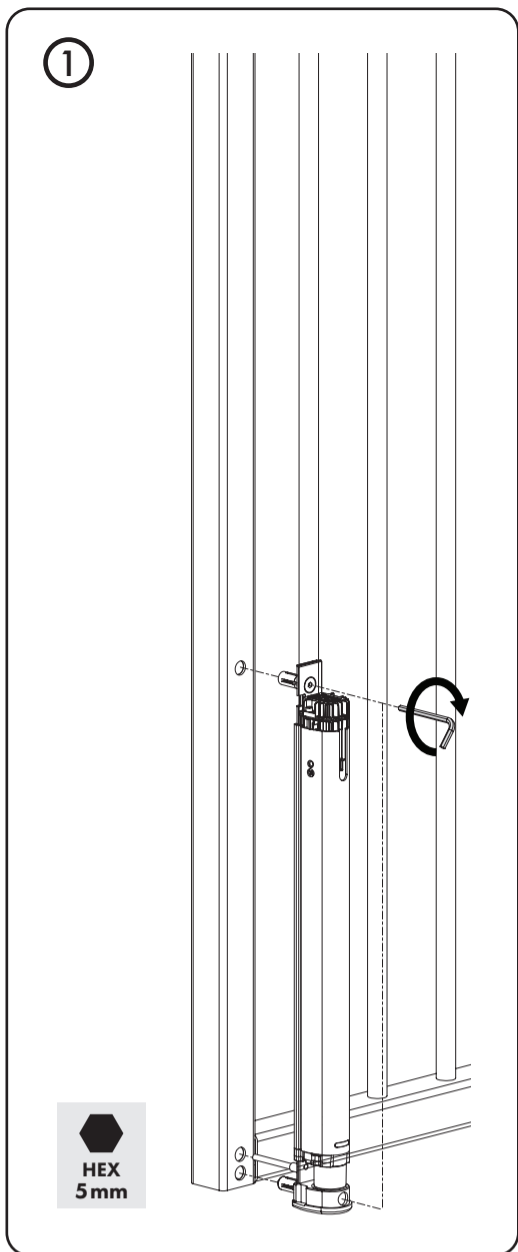

# ELECTRADROP-R-P

Let's make it better together

**ELECTRADROP-R**

5 m (4x 0,5 mm<sup>2</sup>)  
16' 4" (4x 24 ga)

**ELECTRADROP-R-P**

5 m (7x 0,5 mm<sup>2</sup>)  
16' 4" (7x 24 ga)

CE FC

**QUICK-FIX**

50 mm  
2"

587 mm  
23-1/8"

58 mm  
2-1/4"

Ø20 mm  
Ø13/16"

120 mm  
4-3/4"

140 mm  
5-1/2"

35 mm  
1-3/8"

≥40 mm  
≥1-9/16"

Ø15 mm  
Ø9/16"

540 mm  
21-1/4"

20 mm  
13/16"

Min. 20 mm  
Min. 13/16"

Ø9/16"  
Ø15mm

<p><a href="mailto:pictures@locinox.com">pictures@locinox.com</a></p>	<p><b>SUCCESSFUL INSTALLATION?</b> Please send us your pictures &amp; videos</p>	<p><b>SUCCESVOLLE INSTALLATIE?</b> Stuur gerust uw foto's &amp; video's door</p>	<p><b>INSTALLATION RÉUSSITE?</b> Veuillez nous envoyer vos photos &amp; vidéos</p>	<p><b>ERFOLGREICHE INSTALLATION?</b> Bitte senden Sie uns Ihre Bilder &amp; Videos</p>	<p><b>INSTALACION EXITOSA?</b> Por favor envíenos sus fotos y videos</p>	<p><b>UDANA INSTALACJA?</b> Prześlij nam swoje zdjęcia i filmy</p>	<p><b>УСПЕШНАЯ УСТАНОВКА?</b> Пожалуйста, отправьте нам свой фотографии и видео</p>
---	--	--	--	--	--	--	---