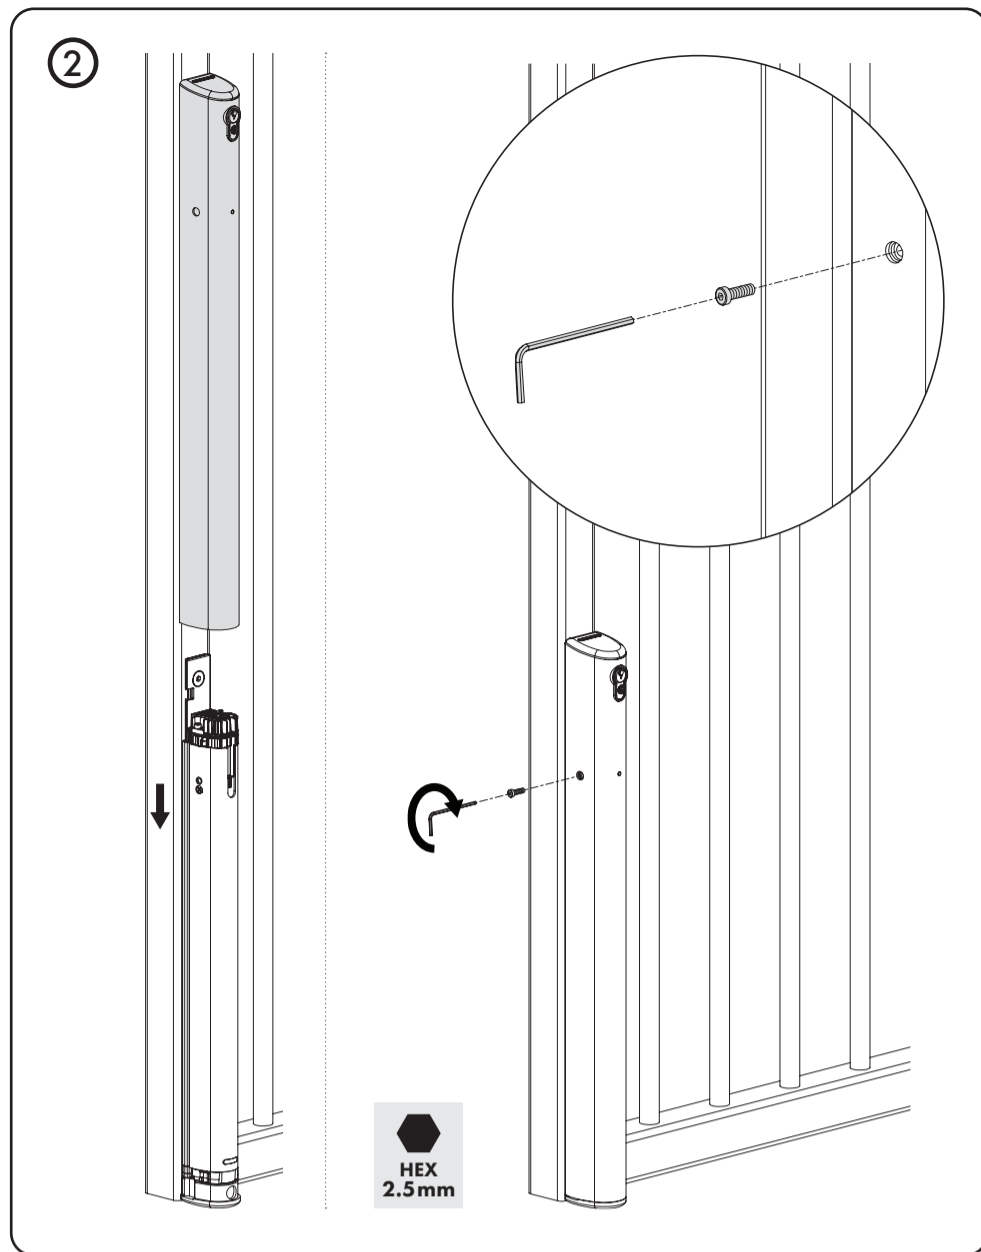

# ELECTRADROP-R-P

Let's make it better together

**ELECTRADROP-R**

5 m (4x 0,5 mm<sup>2</sup>)  
16' 4" (4x 24 ga)

**ELECTRADROP-R-P**

5 m (7x 0,5 mm<sup>2</sup>)  
16' 4" (7x 24 ga)

CE FC

**QUICK-FIX**

50 mm  
2"

587 mm  
23-1/8"

58 mm  
2-1/4"

Ø20 mm  
Ø13/16"

120 mm  
4-3/4"

140 mm  
5-1/2"

35 mm  
1-3/8"

≥40 mm  
≥1-9/16"

Ø15 mm  
Ø9/16"

540 mm  
21-1/4"

20 mm  
13/16"

Min. 20 mm  
Min. 13/16"

Ø9/16"  
Ø15mm

<p><a href="mailto:pictures@locinox.com">pictures@locinox.com</a></p>	<p><b>SUCCESSFUL INSTALLATION?</b> Please send us your pictures &amp; videos</p>	<p><b>SUCCESVOLLE INSTALLATIE?</b> Stuur gerust uw foto's &amp; video's door</p>	<p><b>INSTALLATION RÉUSSITE?</b> Veuillez nous envoyer vos photos &amp; vidéos</p>	<p><b>ERFOLGREICHE INSTALLATION?</b> Bitte senden Sie uns Ihre Bilder &amp; Videos</p>	<p><b>INSTALACION EXITOSA?</b> Por favor envíenos sus fotos y videos</p>	<p><b>UDANA INSTALACJA?</b> Prześlij nam swoje zdjęcia i filmy</p>	<p><b>УСПЕШНАЯ УСТАНОВКА?</b> Пожалуйста, отправьте нам свой фотографии и видео</p>
---	--	--	--	--	--	--	---