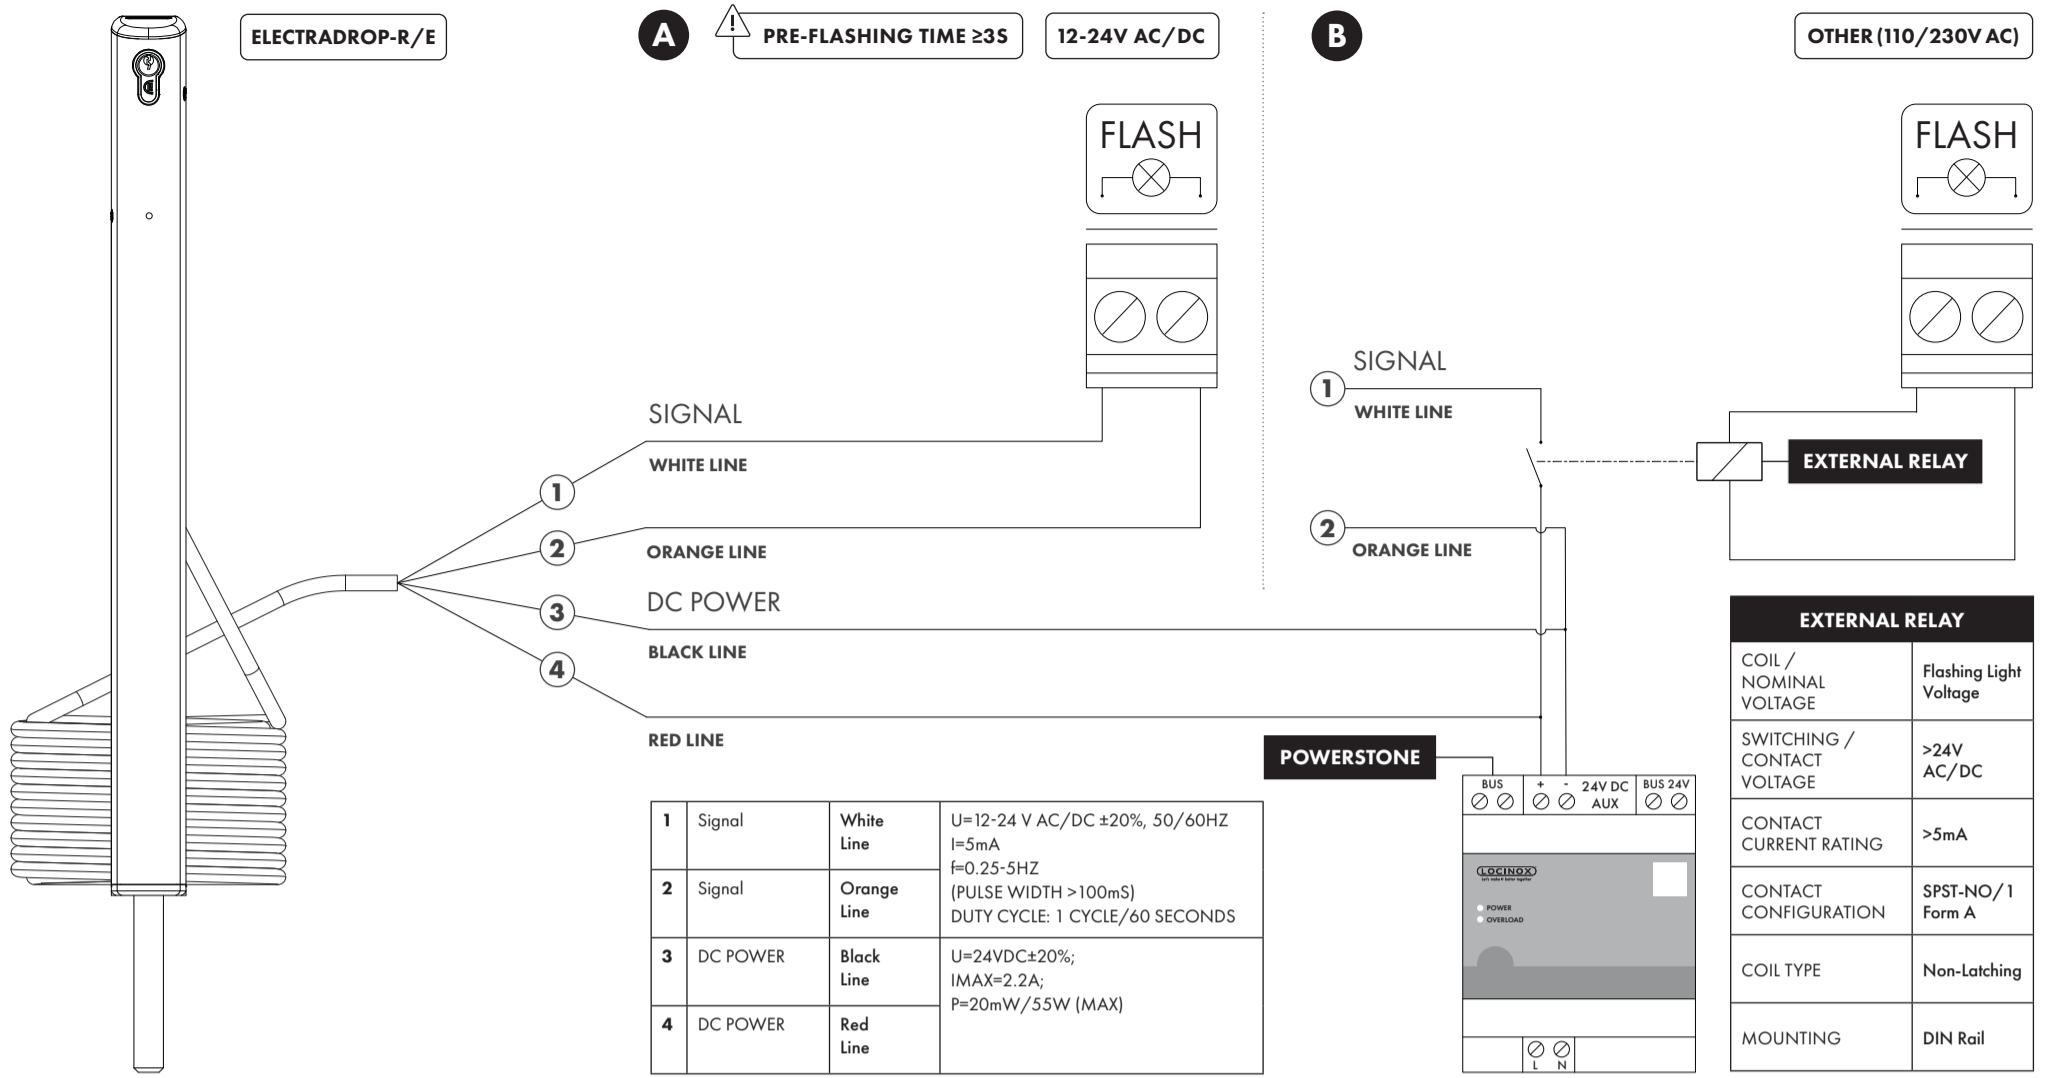

# ELECTRADROP-R-P

Let's make it better together

**ELECTRADROP-R**

5 m (4x 0,5 mm<sup>2</sup>)  
16' 4" (4x 24 ga)

**ELECTRADROP-R-P**

5 m (7x 0,5 mm<sup>2</sup>)  
16' 4" (7x 24 ga)

CE FC

**QUICK-FIX**

50 mm  
2"

587 mm  
23-1/8"

58 mm  
2-1/4"

Ø20 mm  
Ø13/16"

120 mm  
4-3/4"

140 mm  
5-1/2"

35 mm  
1-3/8"

≥40 mm  
≥1-9/16"

Ø15 mm  
Ø9/16"

540 mm  
21-1/4"

20 mm  
13/16"

Min. 20 mm  
Min. 13/16"

Ø9/16"  
Ø15mm

<p><a href="mailto:pictures@locinox.com">pictures@locinox.com</a></p>	<p><b>SUCCESSFUL INSTALLATION?</b> Please send us your pictures &amp; videos</p>	<p><b>SUCCESVOLLE INSTALLATIE?</b> Stuur gerust uw foto's &amp; video's door</p>	<p><b>INSTALLATION RÉUSSITE?</b> Veuillez nous envoyer vos photos &amp; vidéos</p>	<p><b>ERFOLGREICHE INSTALLATION?</b> Bitte senden Sie uns Ihre Bilder &amp; Videos</p>	<p><b>INSTALACION EXITOSA?</b> Por favor envíenos sus fotos y videos</p>	<p><b>UDANA INSTALACJA?</b> Prześlij nam swoje zdjęcia i filmy</p>	<p><b>УСПЕШНАЯ УСТАНОВКА?</b> Пожалуйста, отправьте нам свой фотографии и видео</p>
---	--	--	--	--	--	--	---

**POSITION OUTPUT**

**ELECTRADROP-R CONTINUOUS SIGNAL**

**ELECTRADROP-R PULSE SIGNAL**

FREQUENCY=0.25-5HZ  
(PULS WIDTH >100mS)