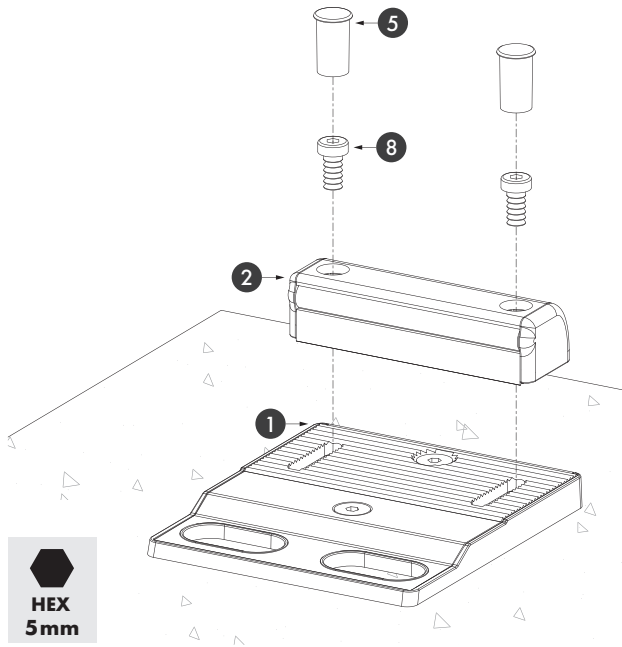

A	MIN. 55 mm
A	MIN. 2-3/16"
B	Ø 14 mm
B	Ø 9/16"

T = 25 Nm

3 A

Min. 20 mm - Max. 25 mm
Min. 13/16" - Max. 1"

3 B

Min. 20 mm - Max. 45 mm
Min. 13/16" - Max. 1-3/4"

pictures@locinox.com

SUCCESSFUL INSTALLATION?