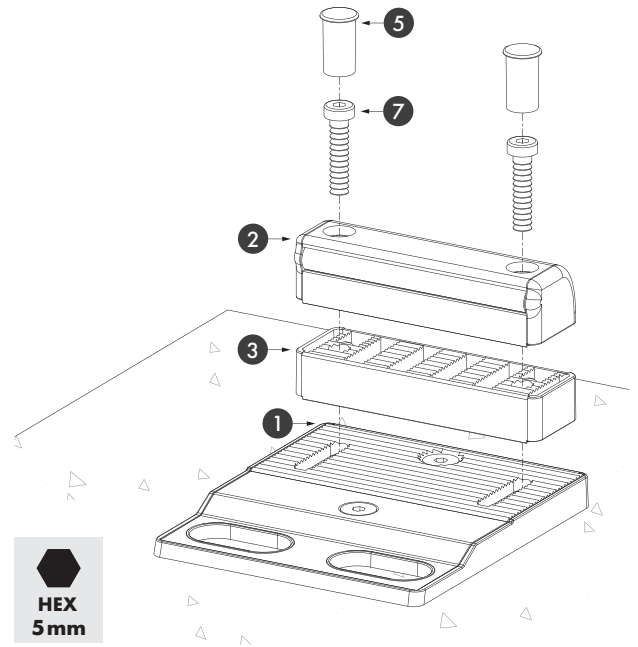

A	MIN. 55 mm
A	MIN. 2-3/16"
B	Ø 14 mm
B	Ø 9/16"

T = 25 Nm

3 A

Min. 20 mm - Max. 25 mm
Min. 13/16" - Max. 1"

3 B

Min. 20 mm - Max. 45 mm
Min. 13/16" - Max. 1-3/4"

pictures@locinox.com

SUCCESSFUL INSTALLATION?